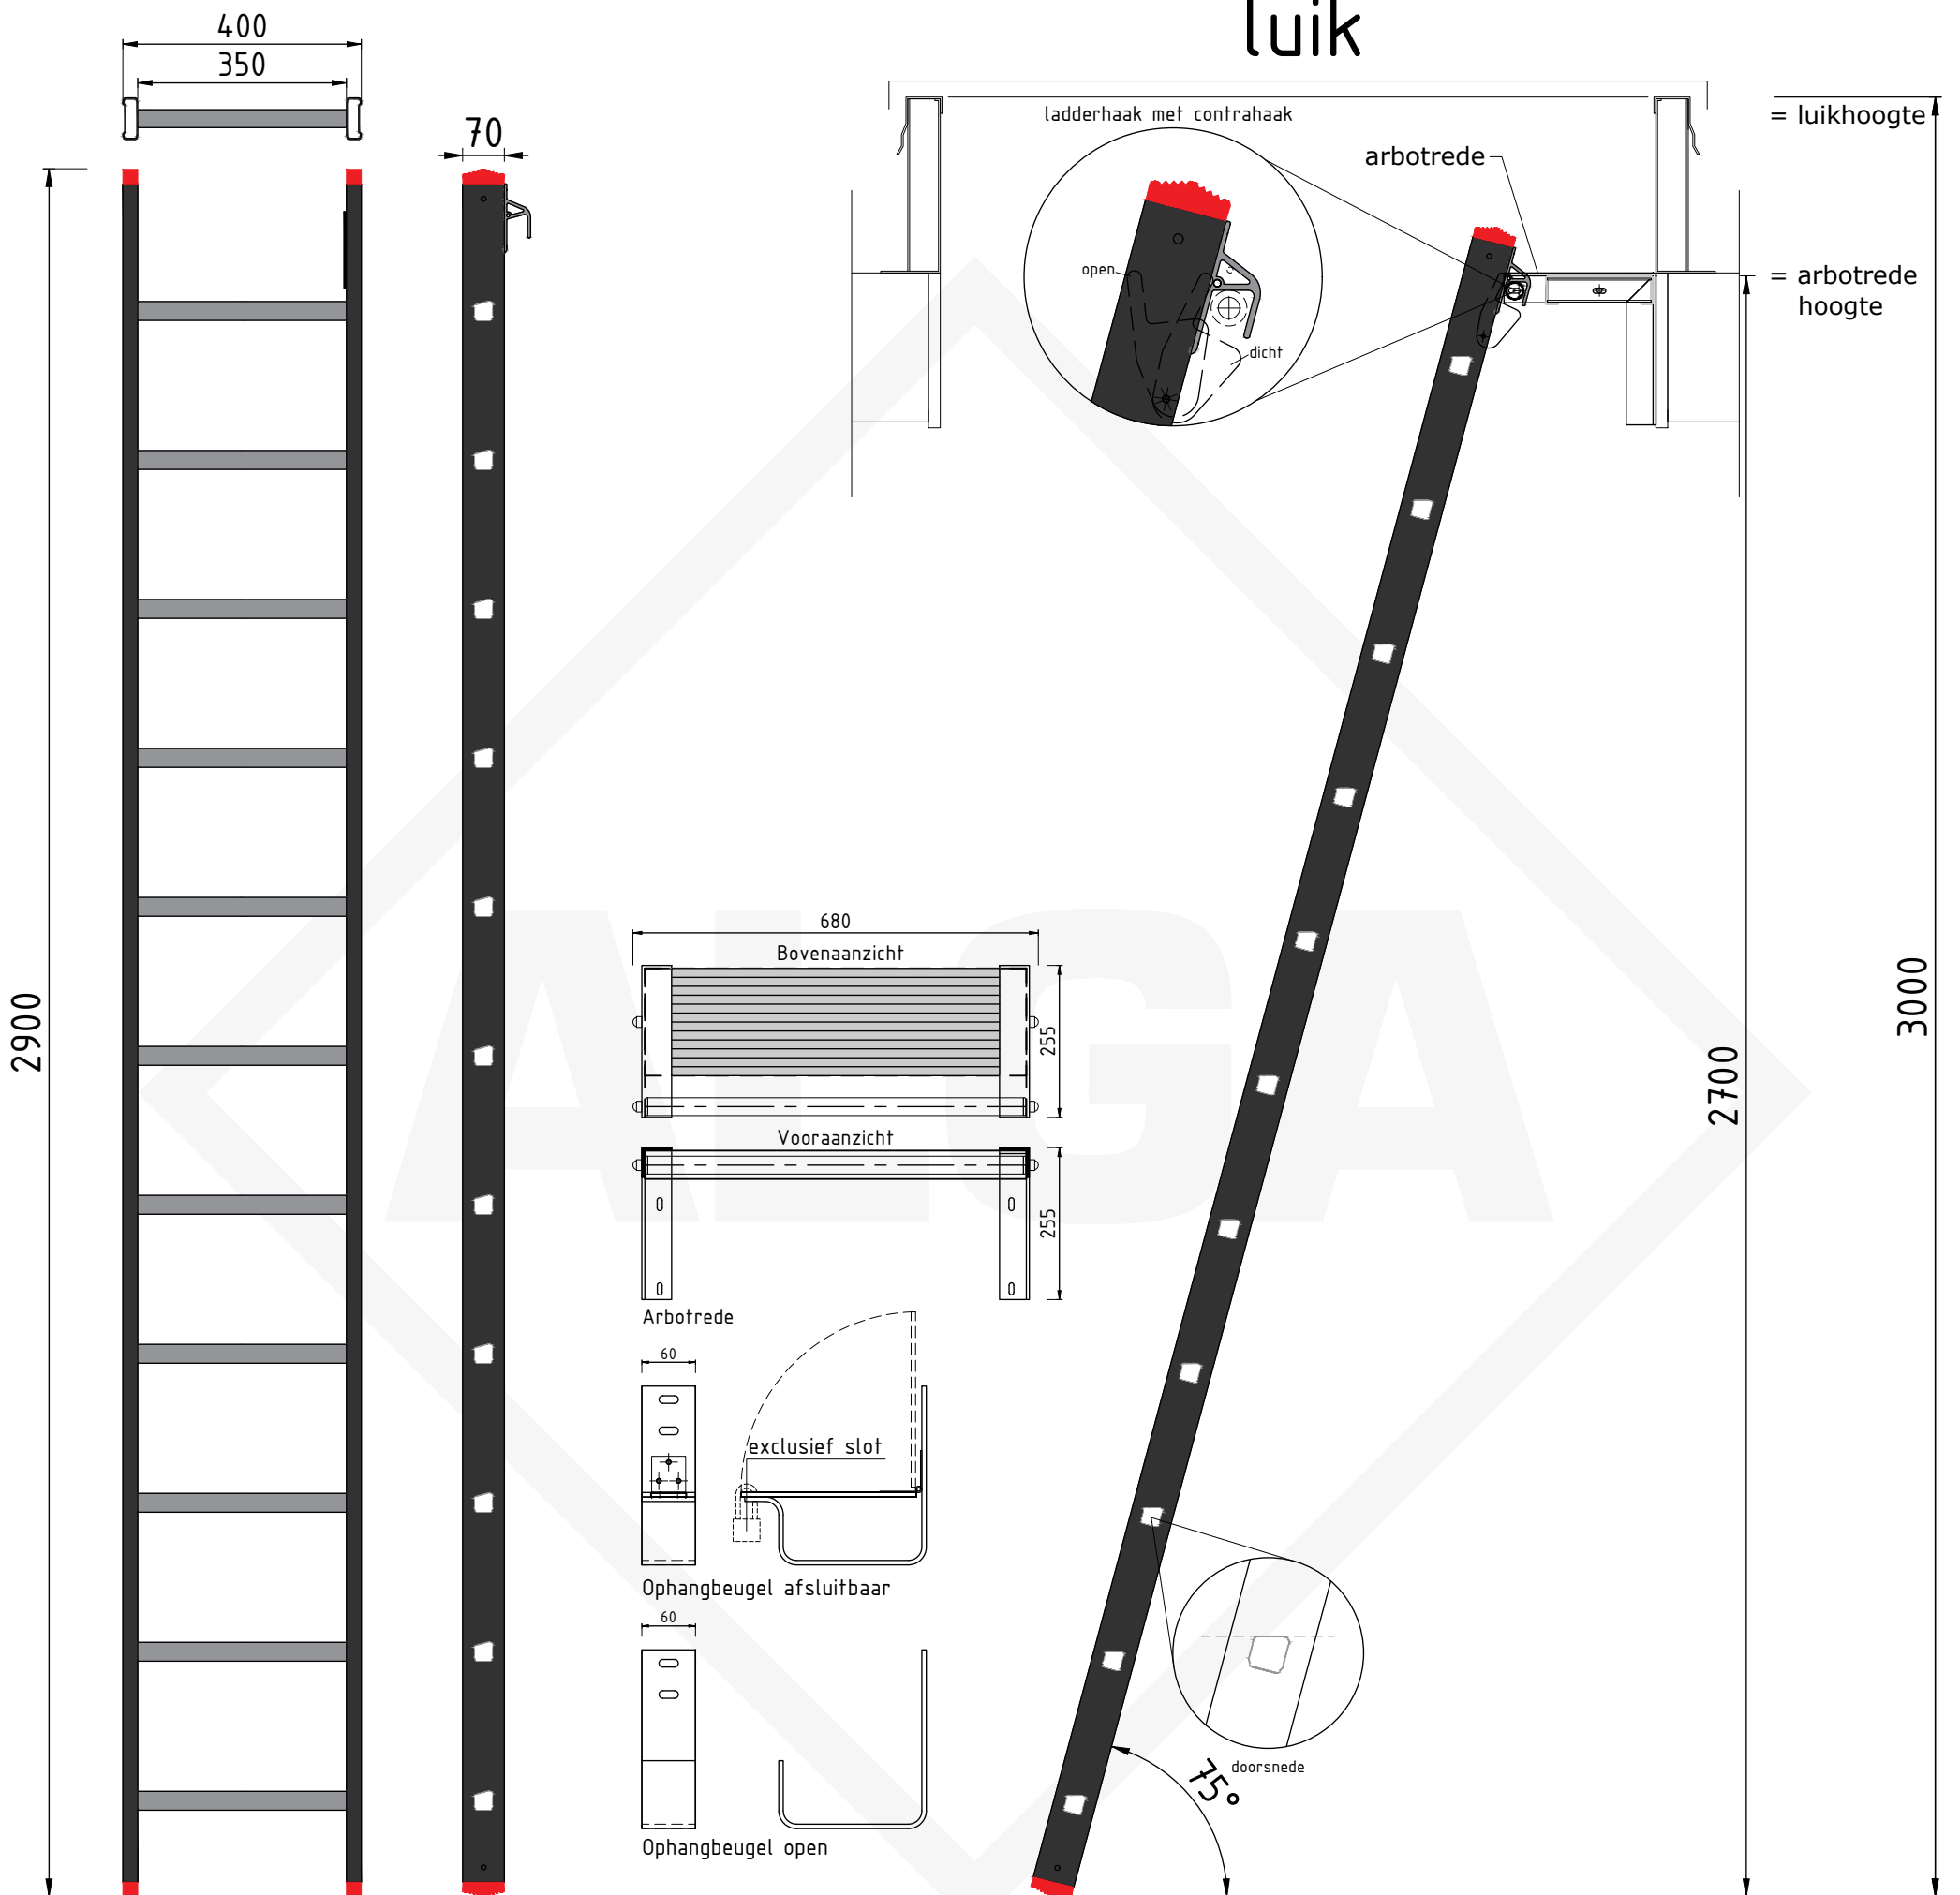

luik

Type. **ALA111**
 Artikel nr. **142111**

- Deze ladder is voorzien van:
- ladderhaken
 - contrahaak boven rechts
 - arbotrede
 - set ophangbeugels open/dicht