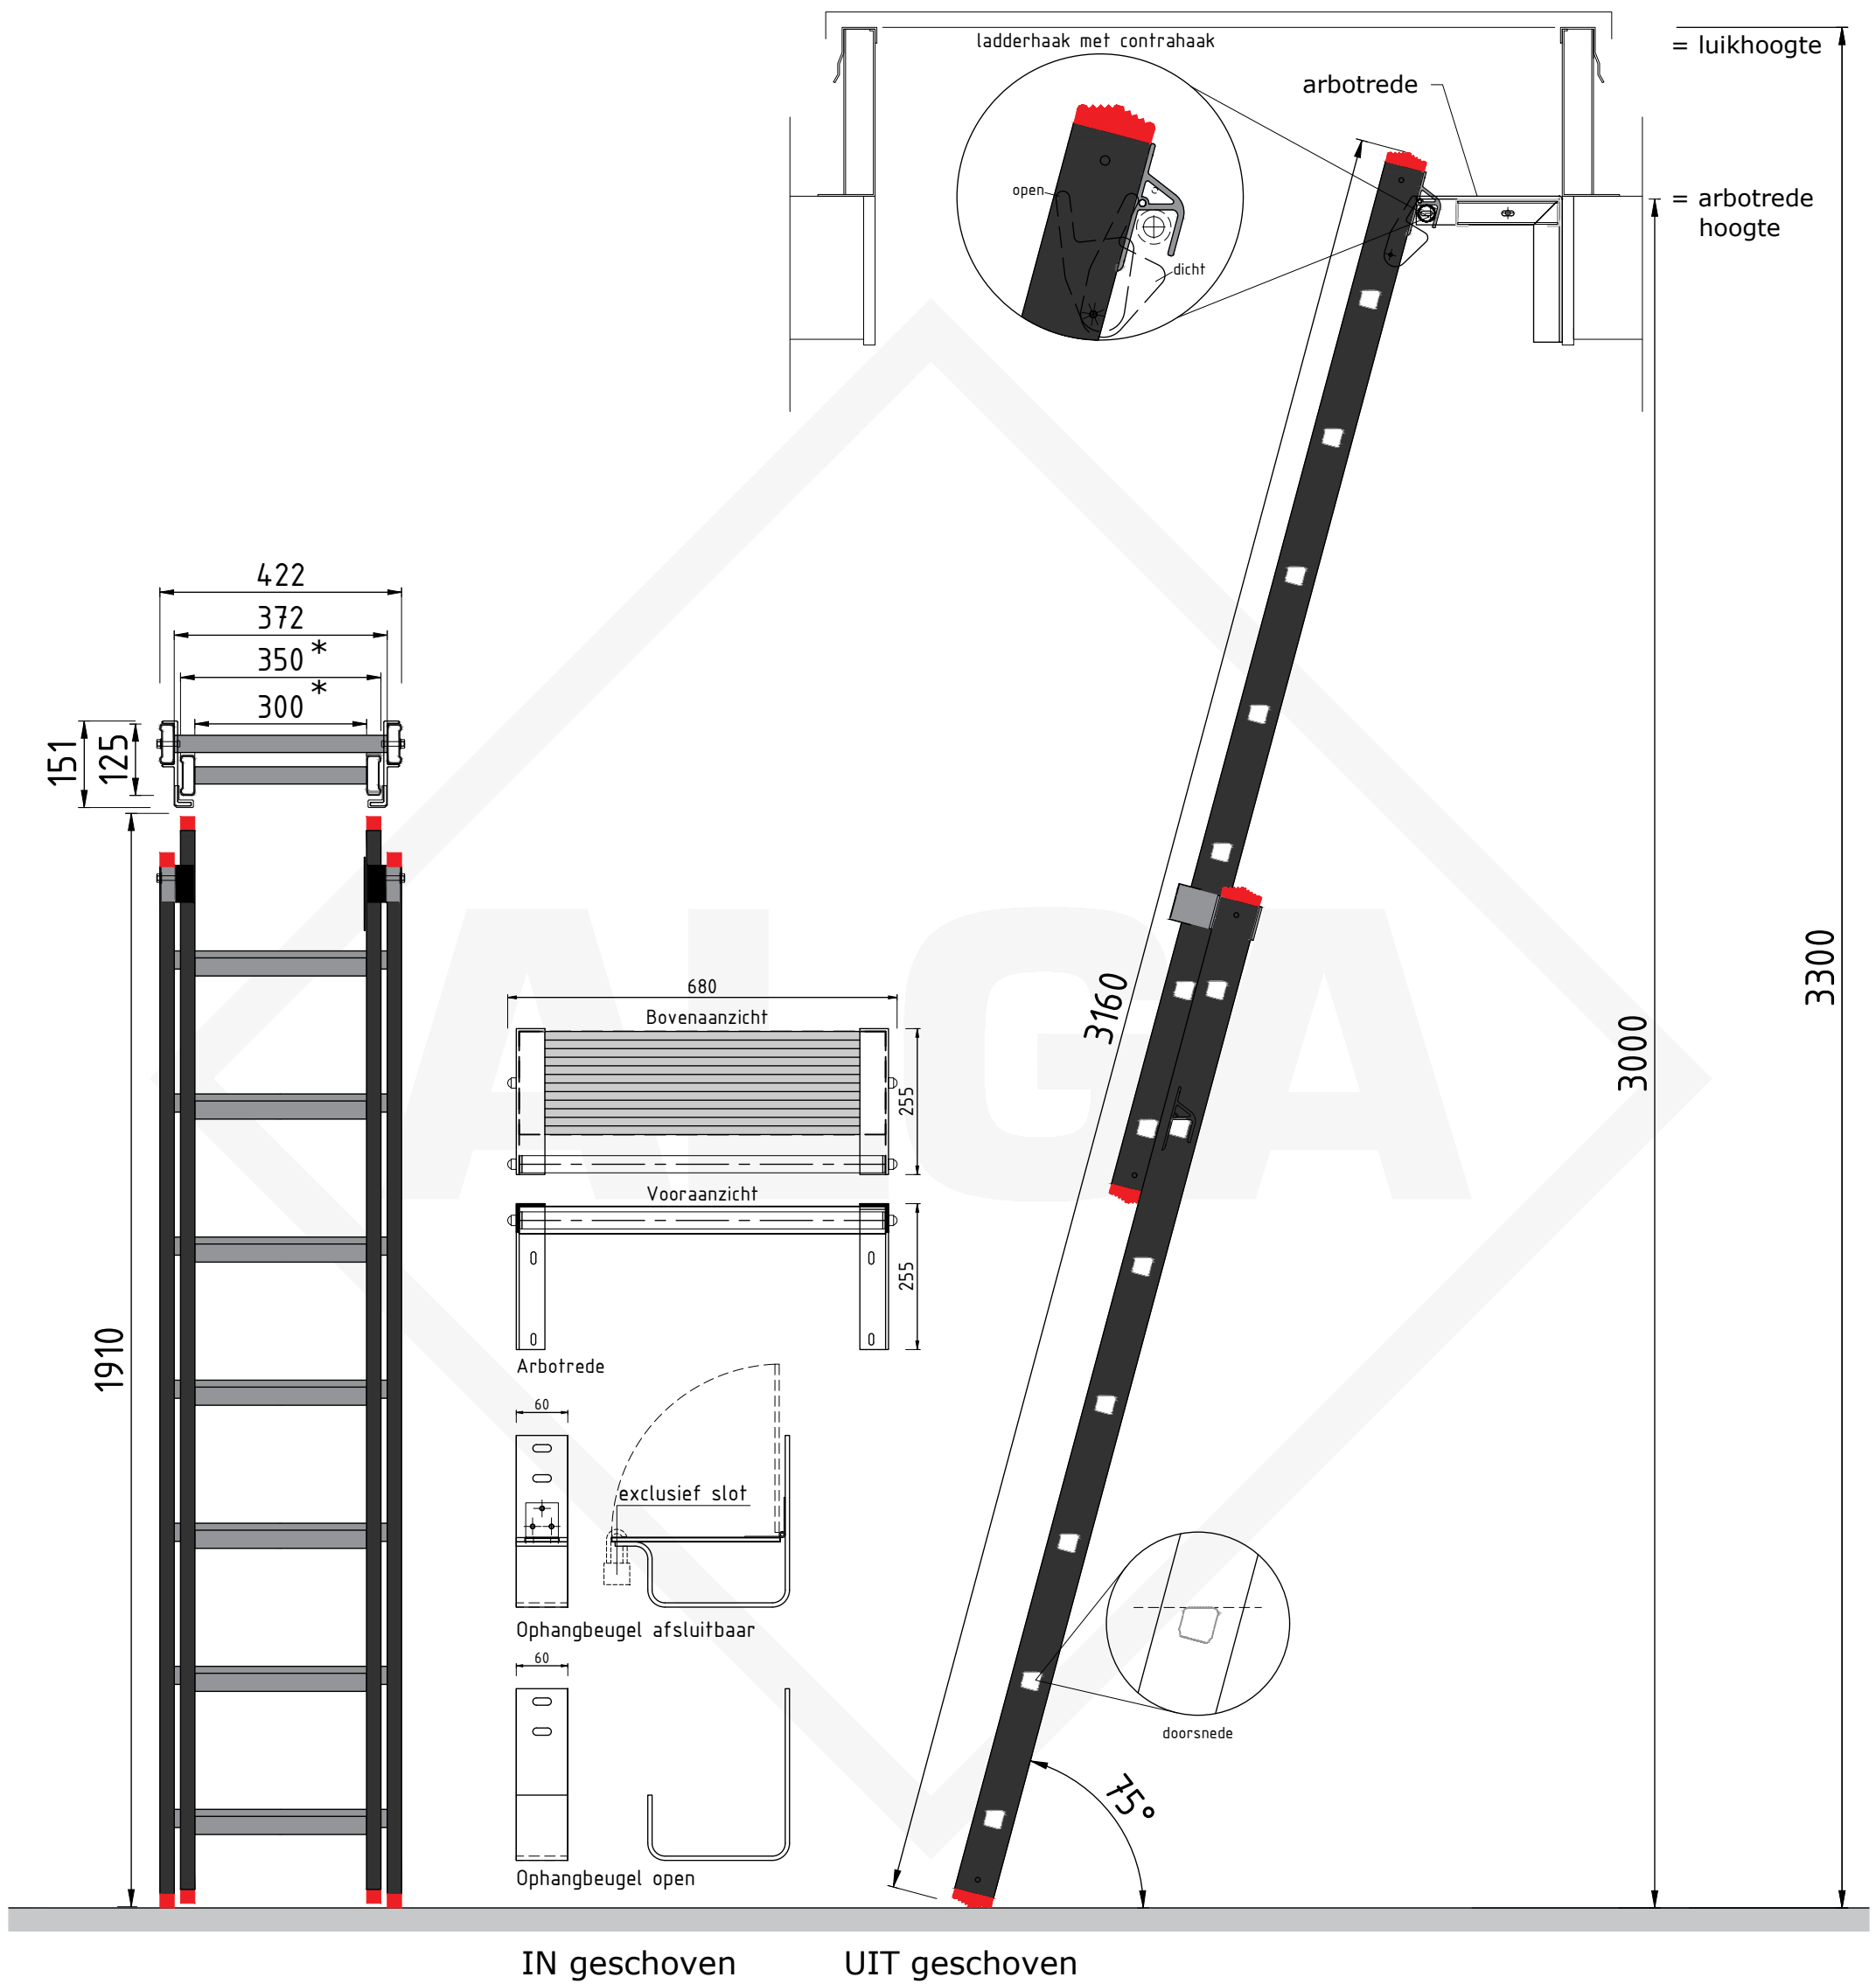

luik

Type. **ALA207**
 Artikel nr. **142207**

- Deze ladder is voorzien van:
- ladderhaken
 - contrahaak boven rechts
 - arbotrede
 - set ophangbeugels open/dicht