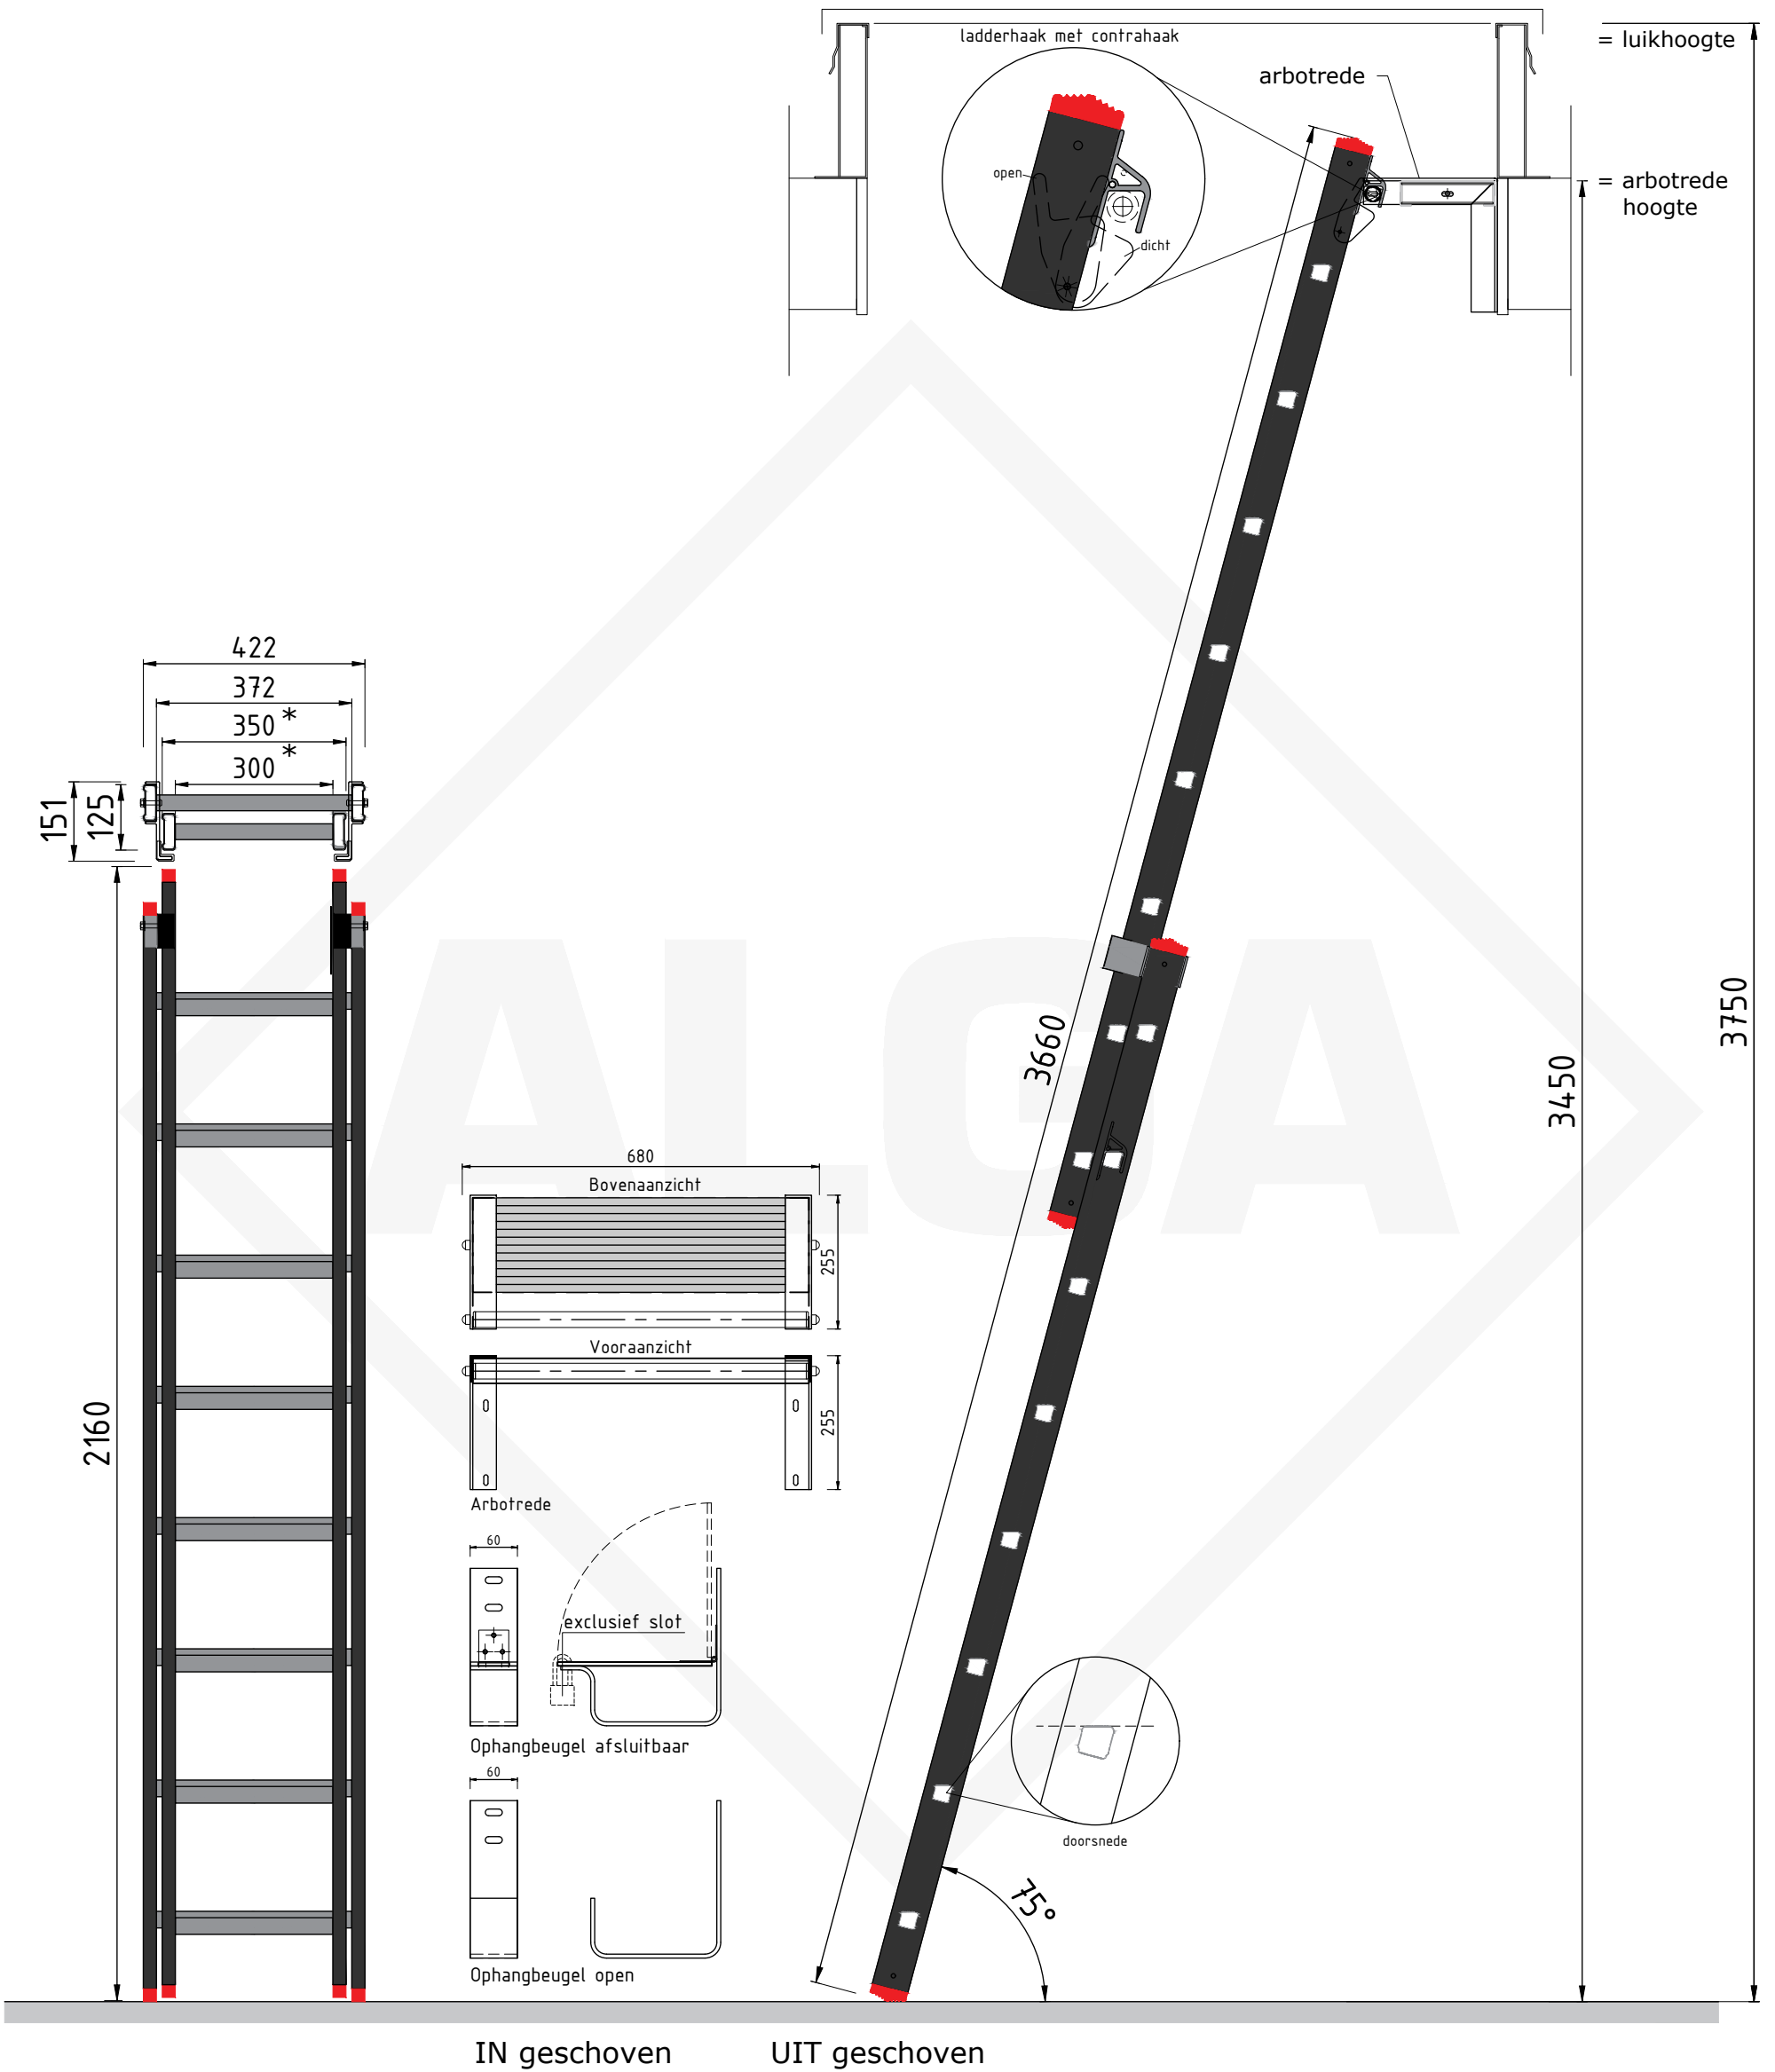

luik

Type. **ALA208**
 Artikel nr. **142208**

- Deze ladder is voorzien van:
- ladderhaken
 - contrahaak boven rechts
 - arbotrede
 - set ophangbeugels open/dicht