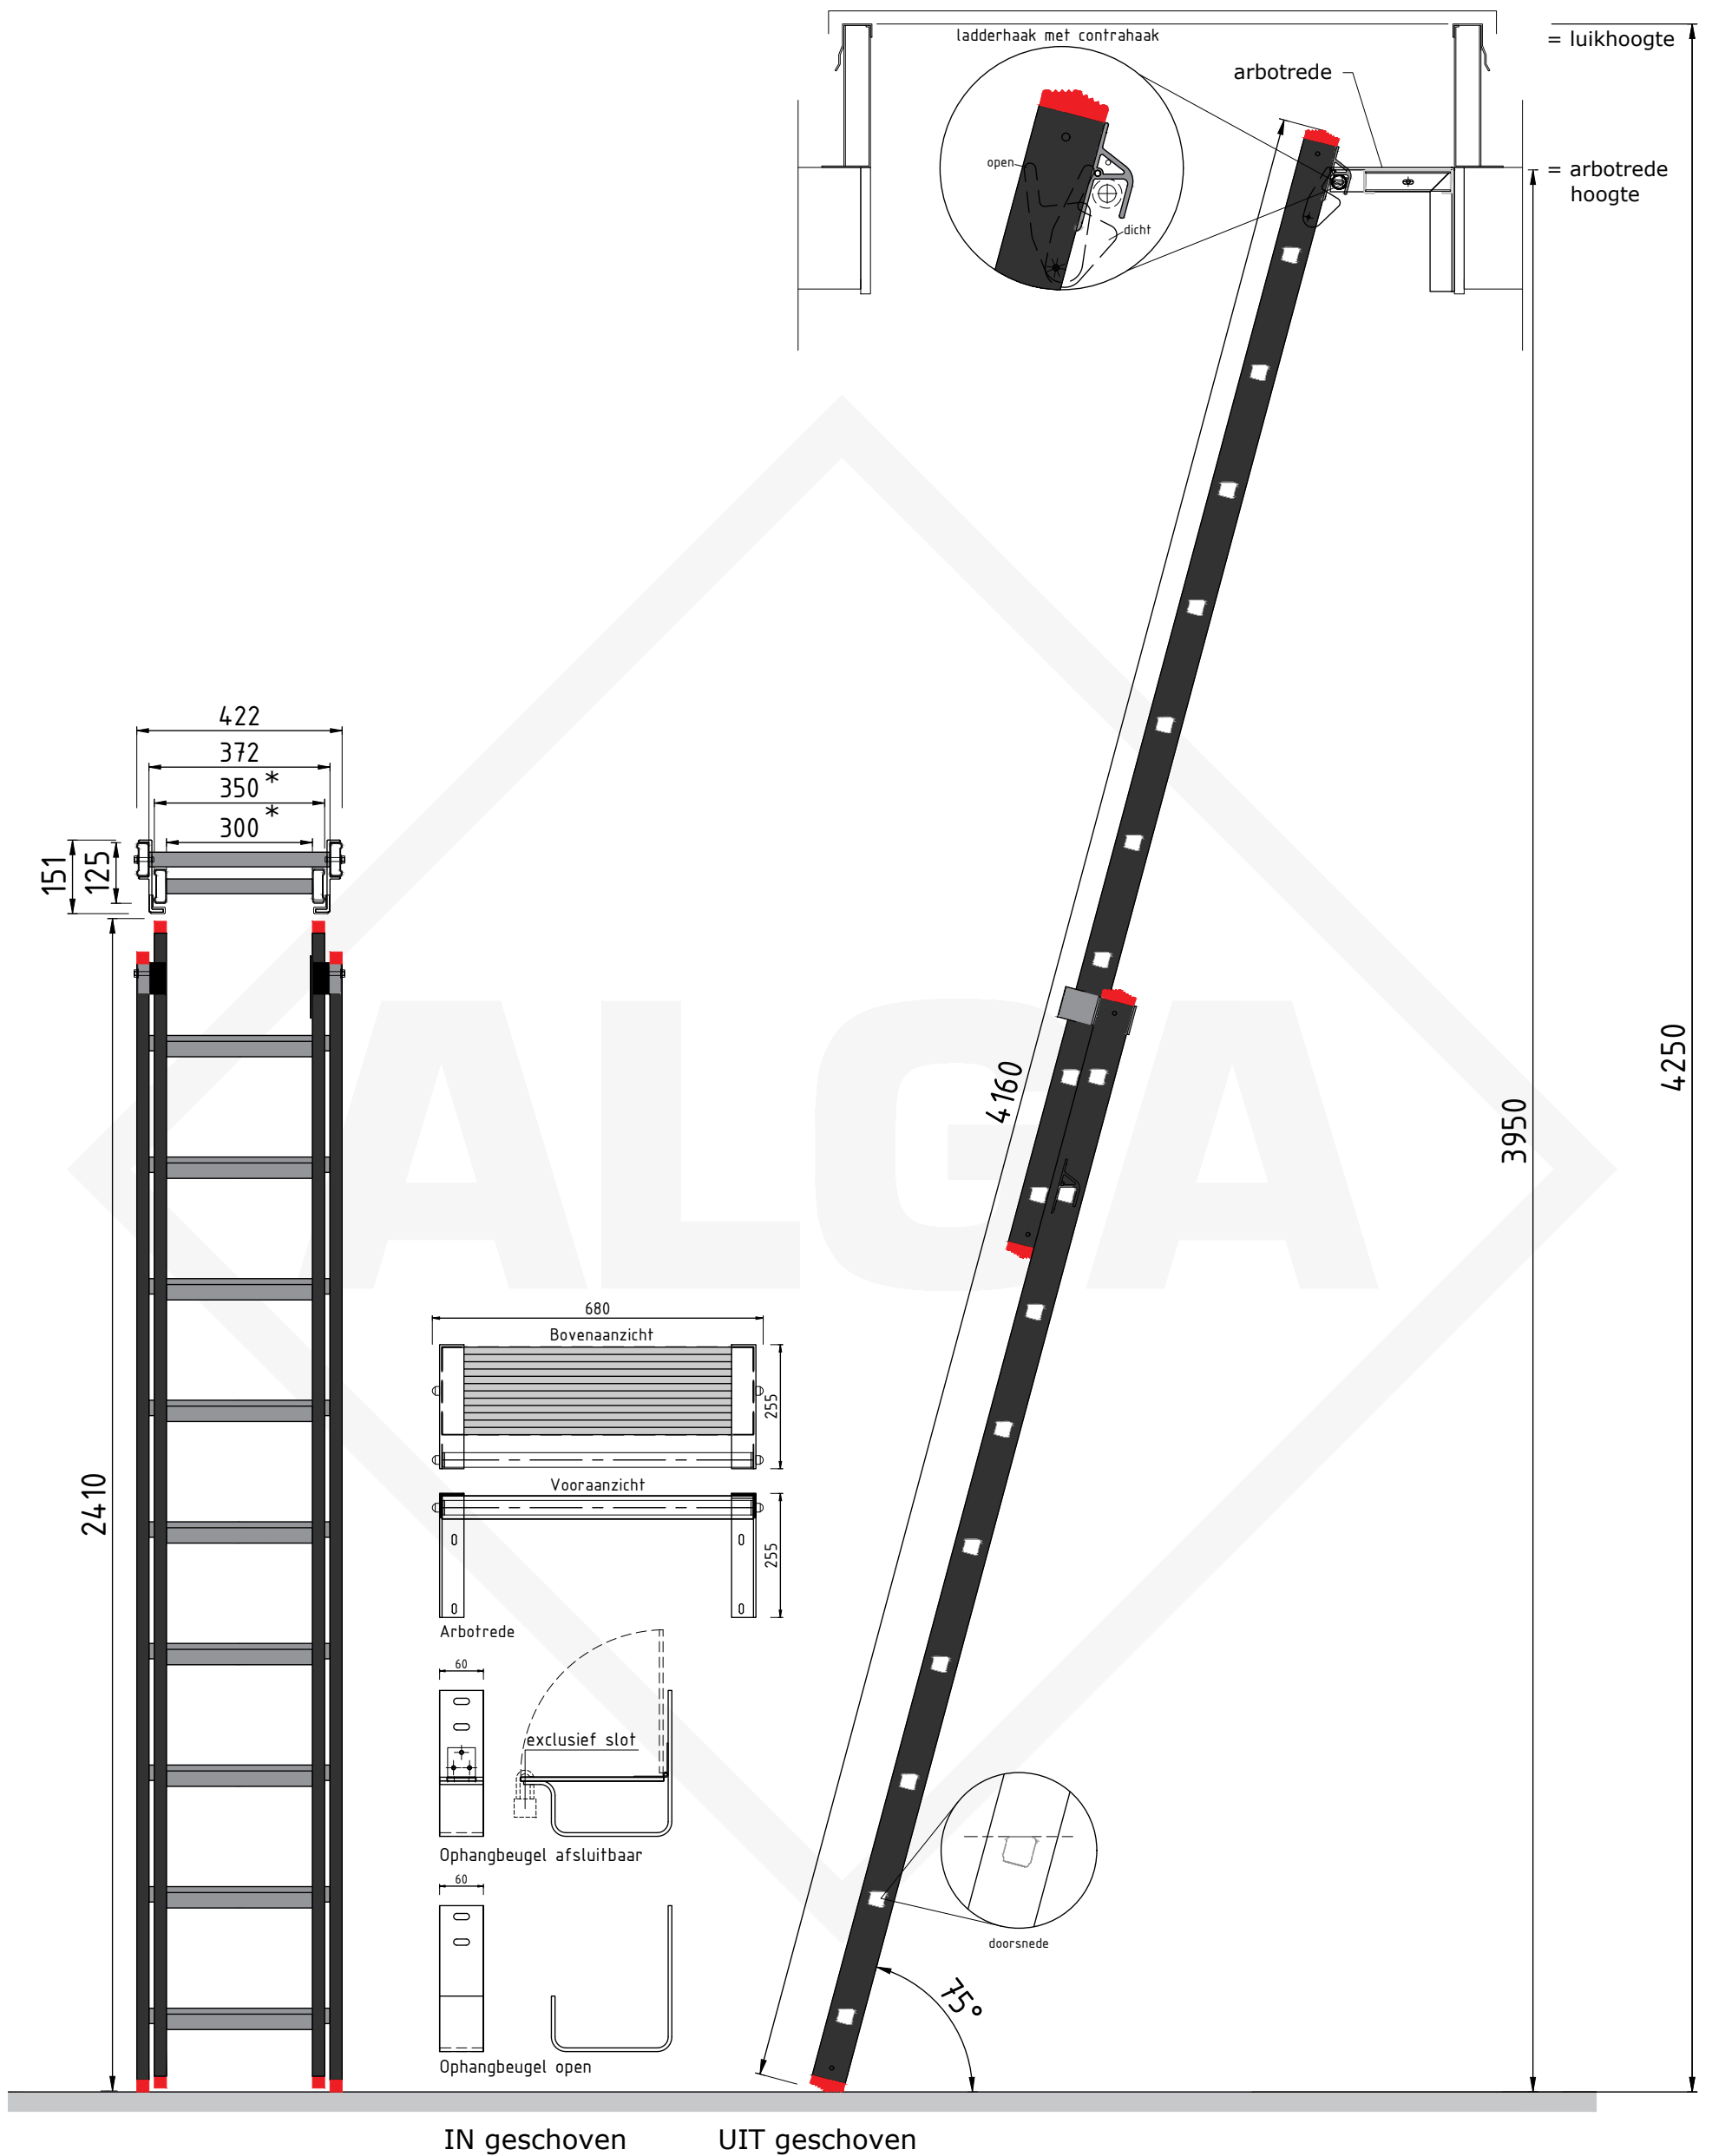

luik

IN geschoven

UIT geschoven

Type. **ALA209**
 Artikel nr. **142209**

- Deze ladder is voorzien van:
- ladderhaken
 - contrahaak boven rechts
 - arbotrede
 - set ophangbeugels open/dicht