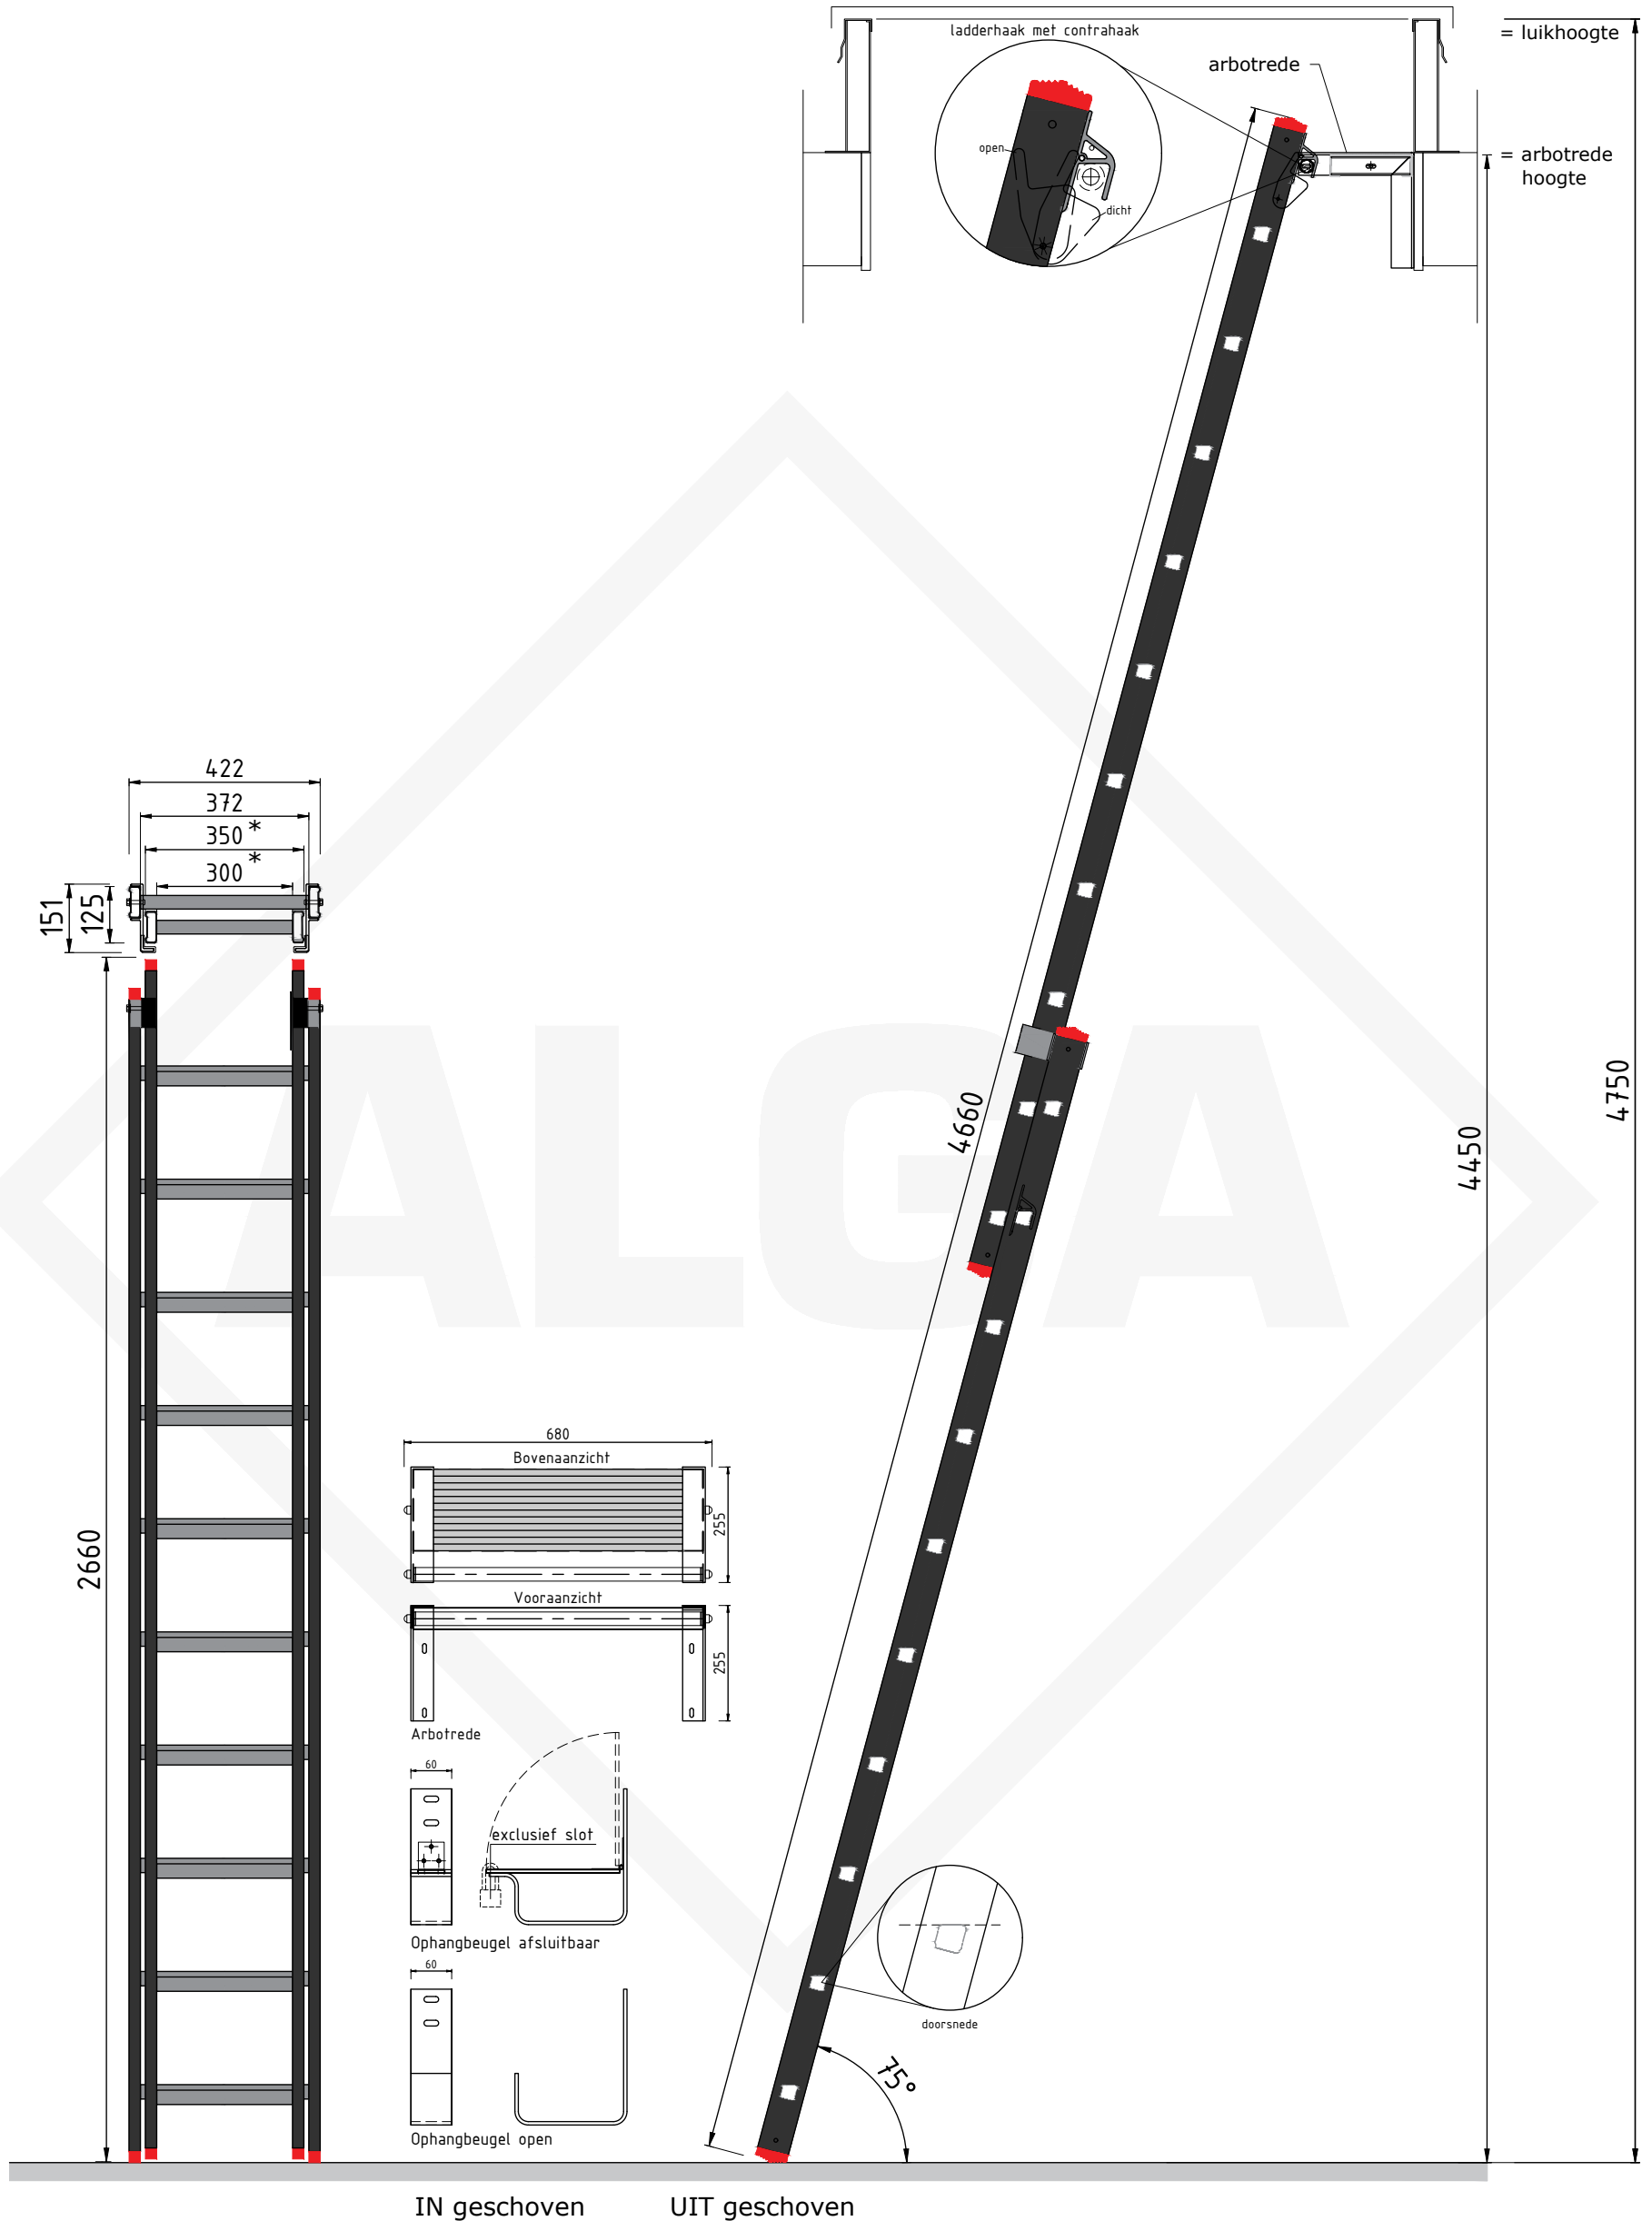

# luik

IN geschoven      UIT geschoven

Type.      **ALA210**  
 Artikel nr. **142210**

- Deze ladder is voorzien van:
- ladderhaken
  - contrahaak boven rechts
  - arbotrede
  - set ophangbeugels open/dicht