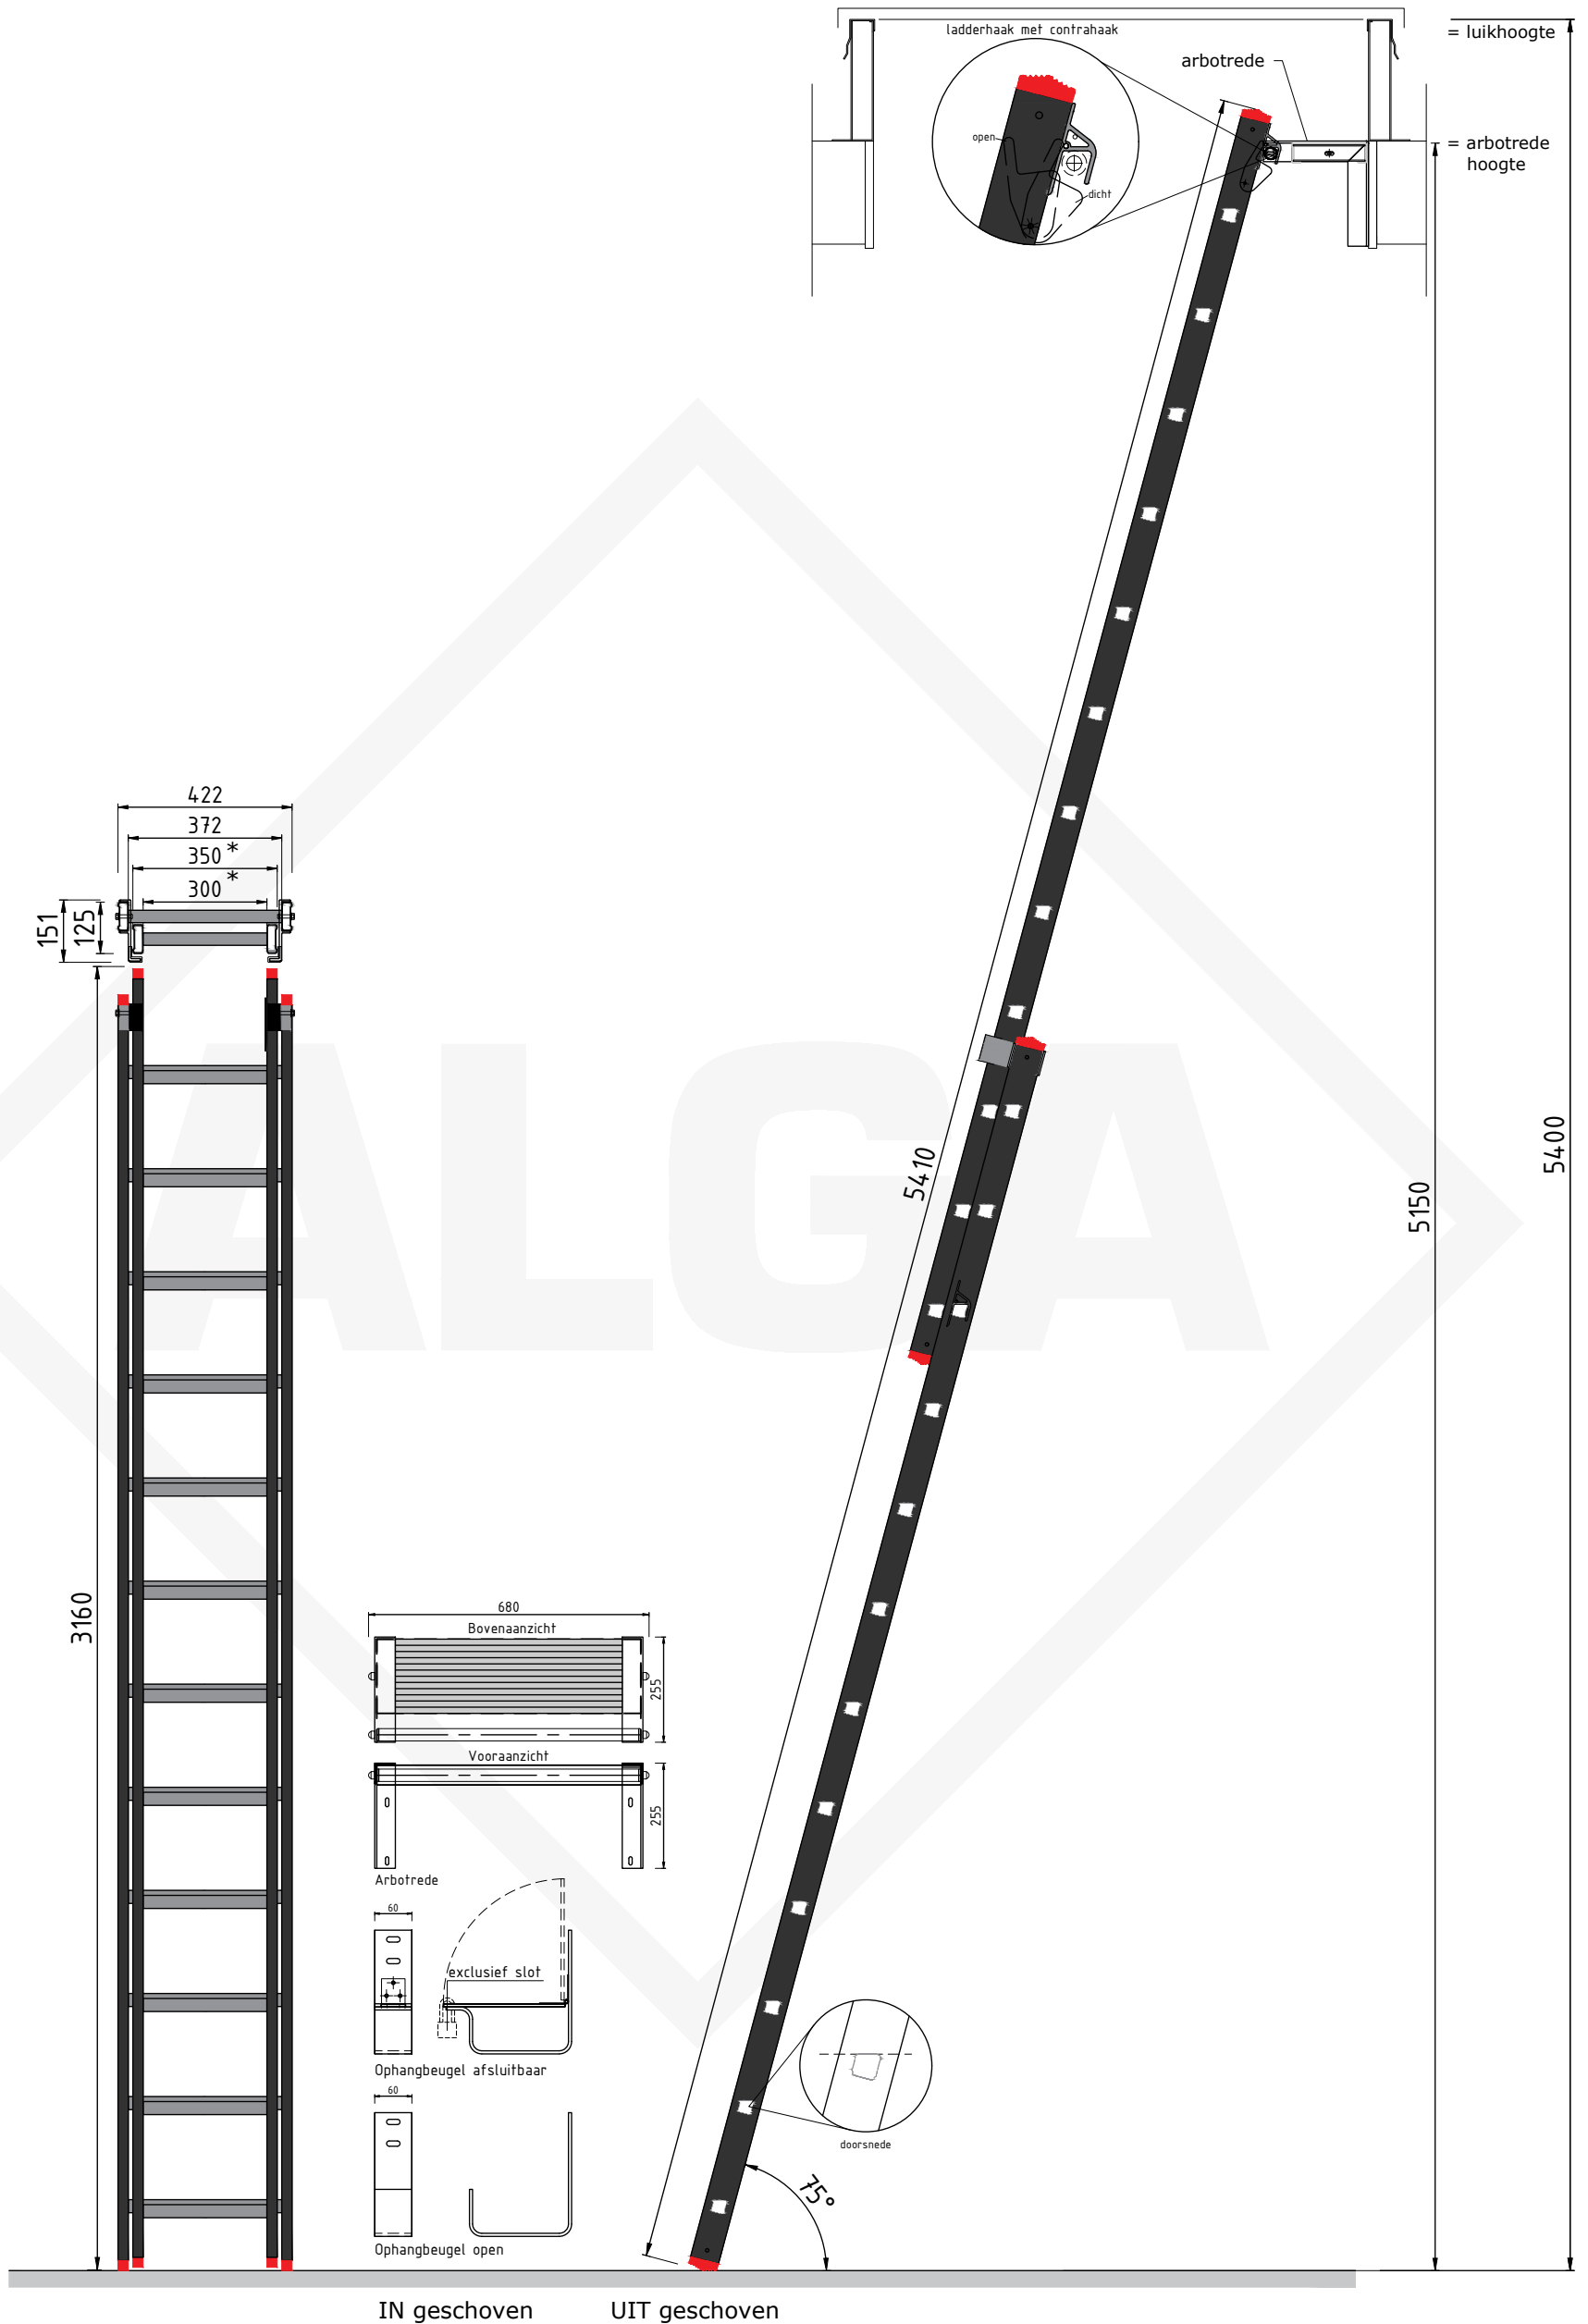

luik

Type. **ALA212**
 Artikel nr. **142212**

- Deze ladder is voorzien van:
- ladderhaken
 - contrahaak boven rechts
 - arbotrede
 - set ophangbeugels open/dicht