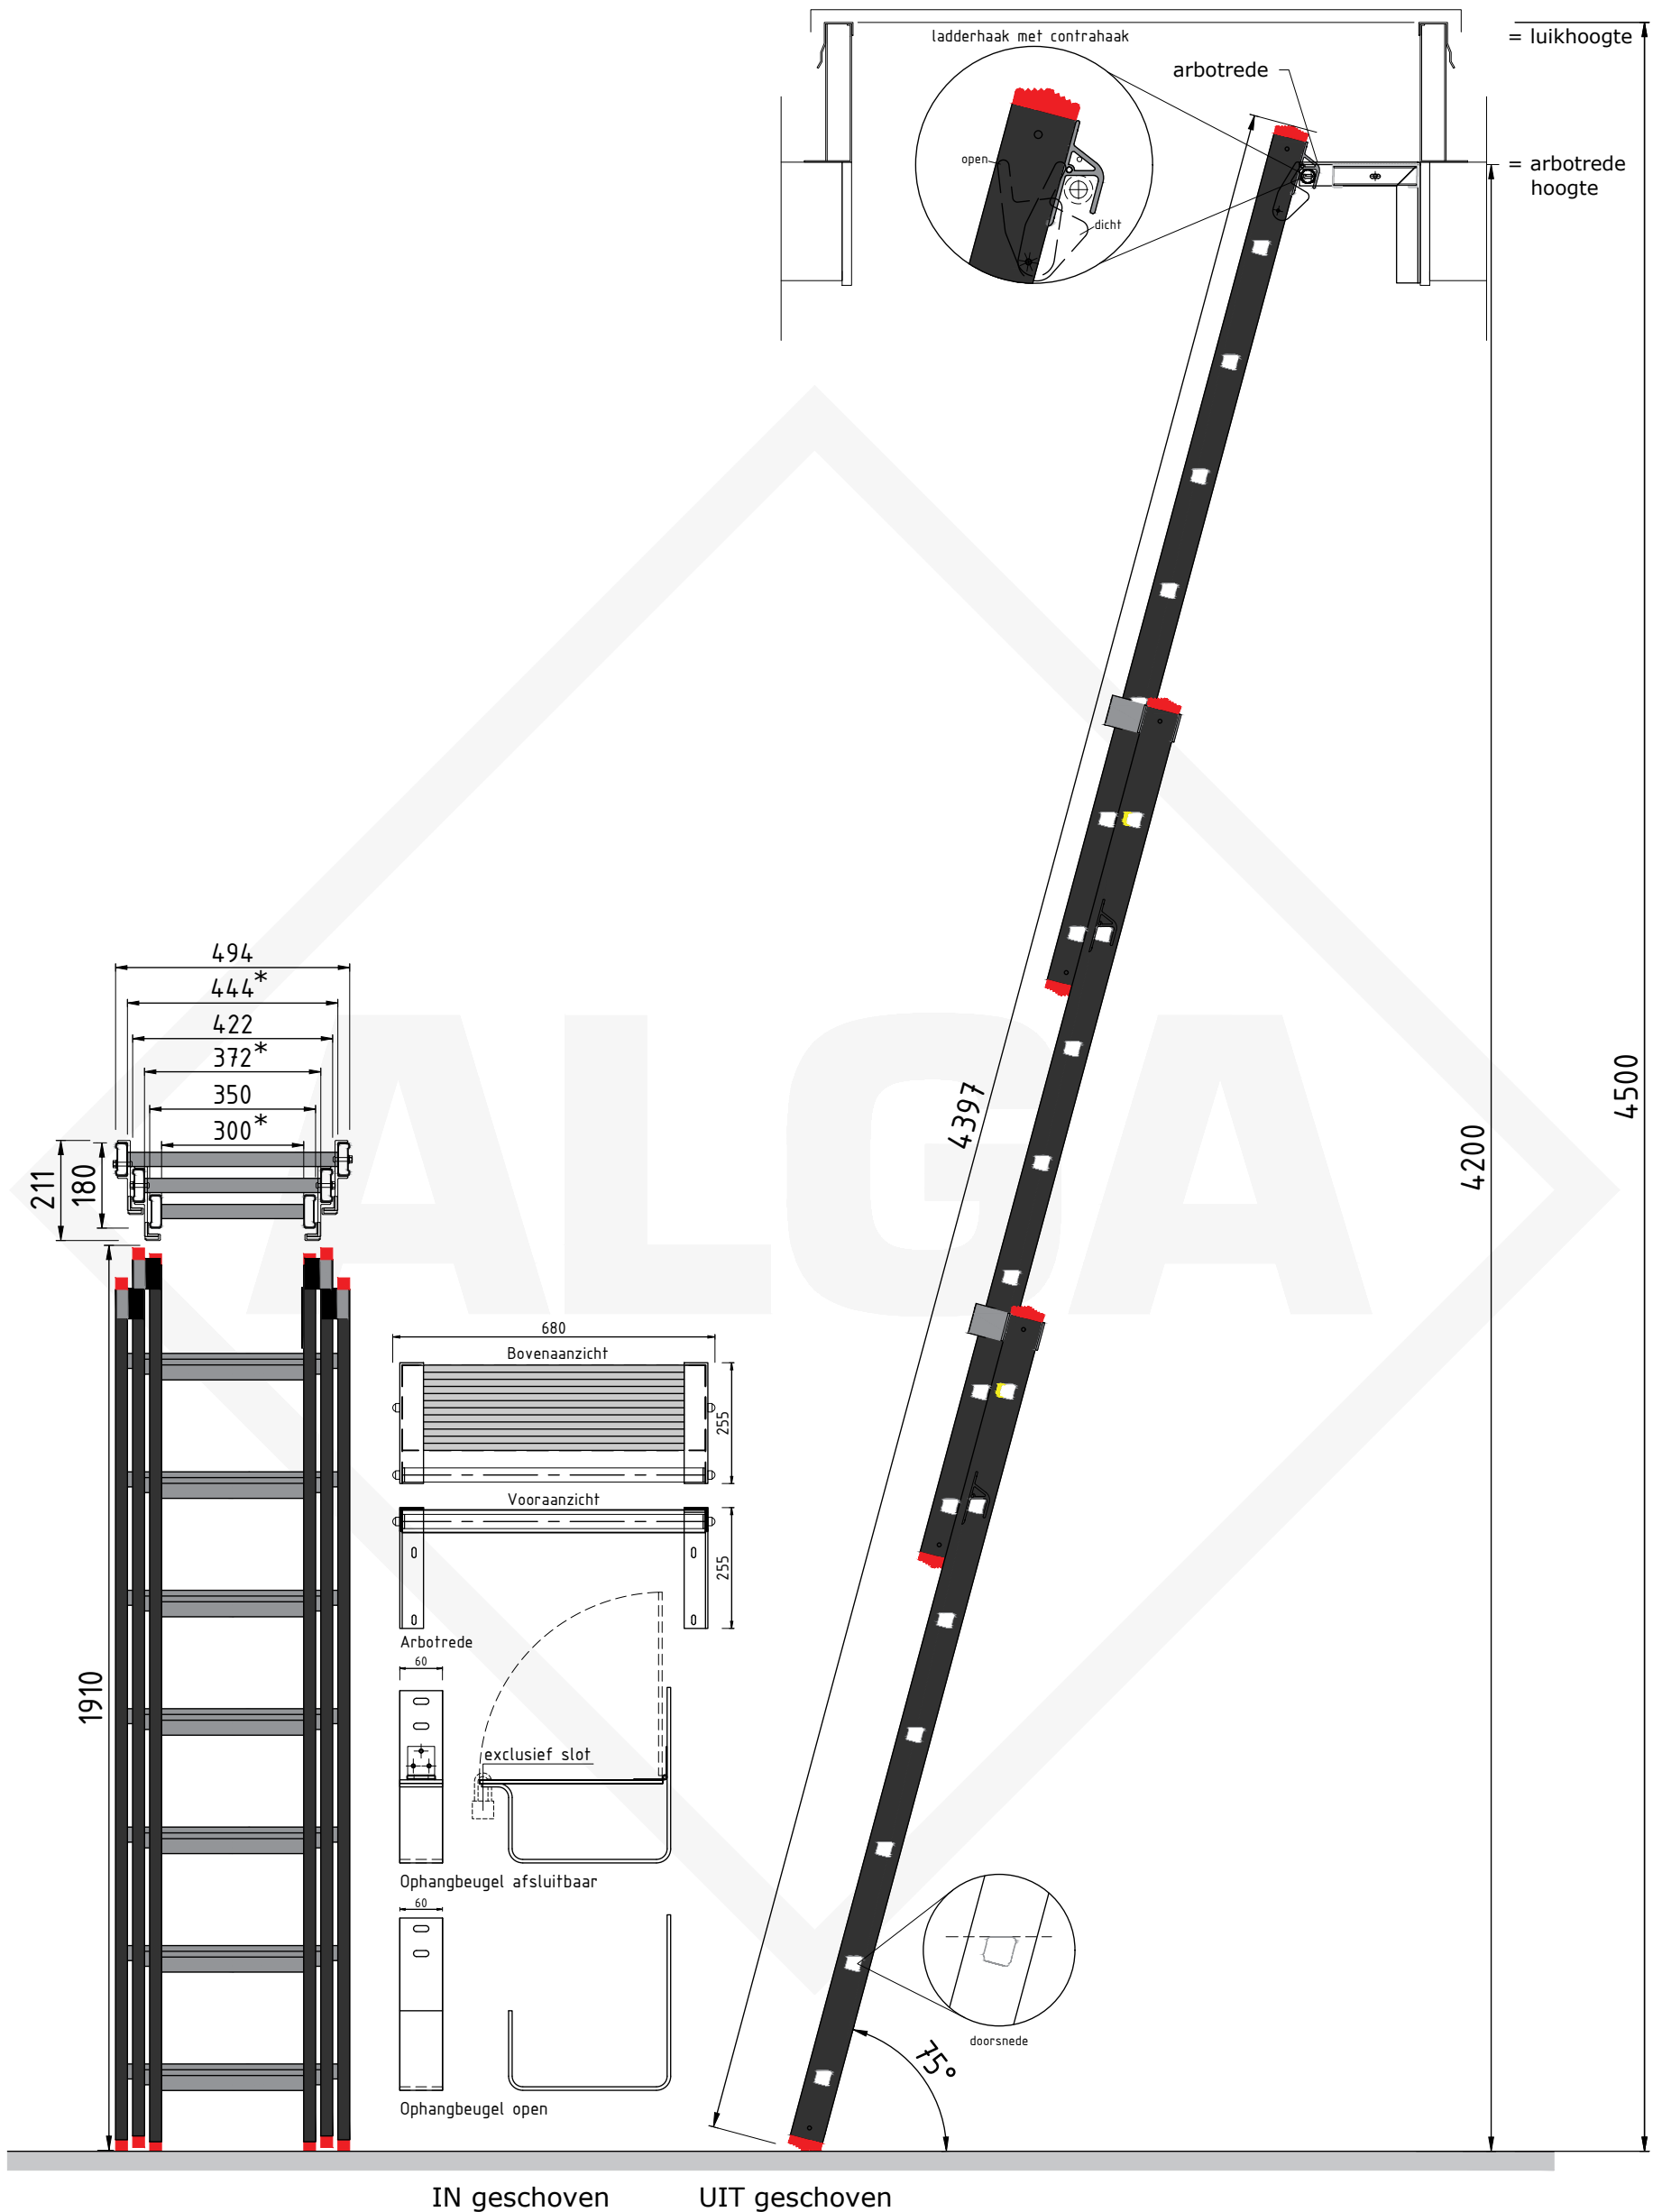

luik

Type. **ALA307**
 Artikel nr. **142307**

- Deze ladder is voorzien van:
- ladderhaken
 - contrahaak boven rechts
 - arbotrede
 - set ophangbeugels open/dicht