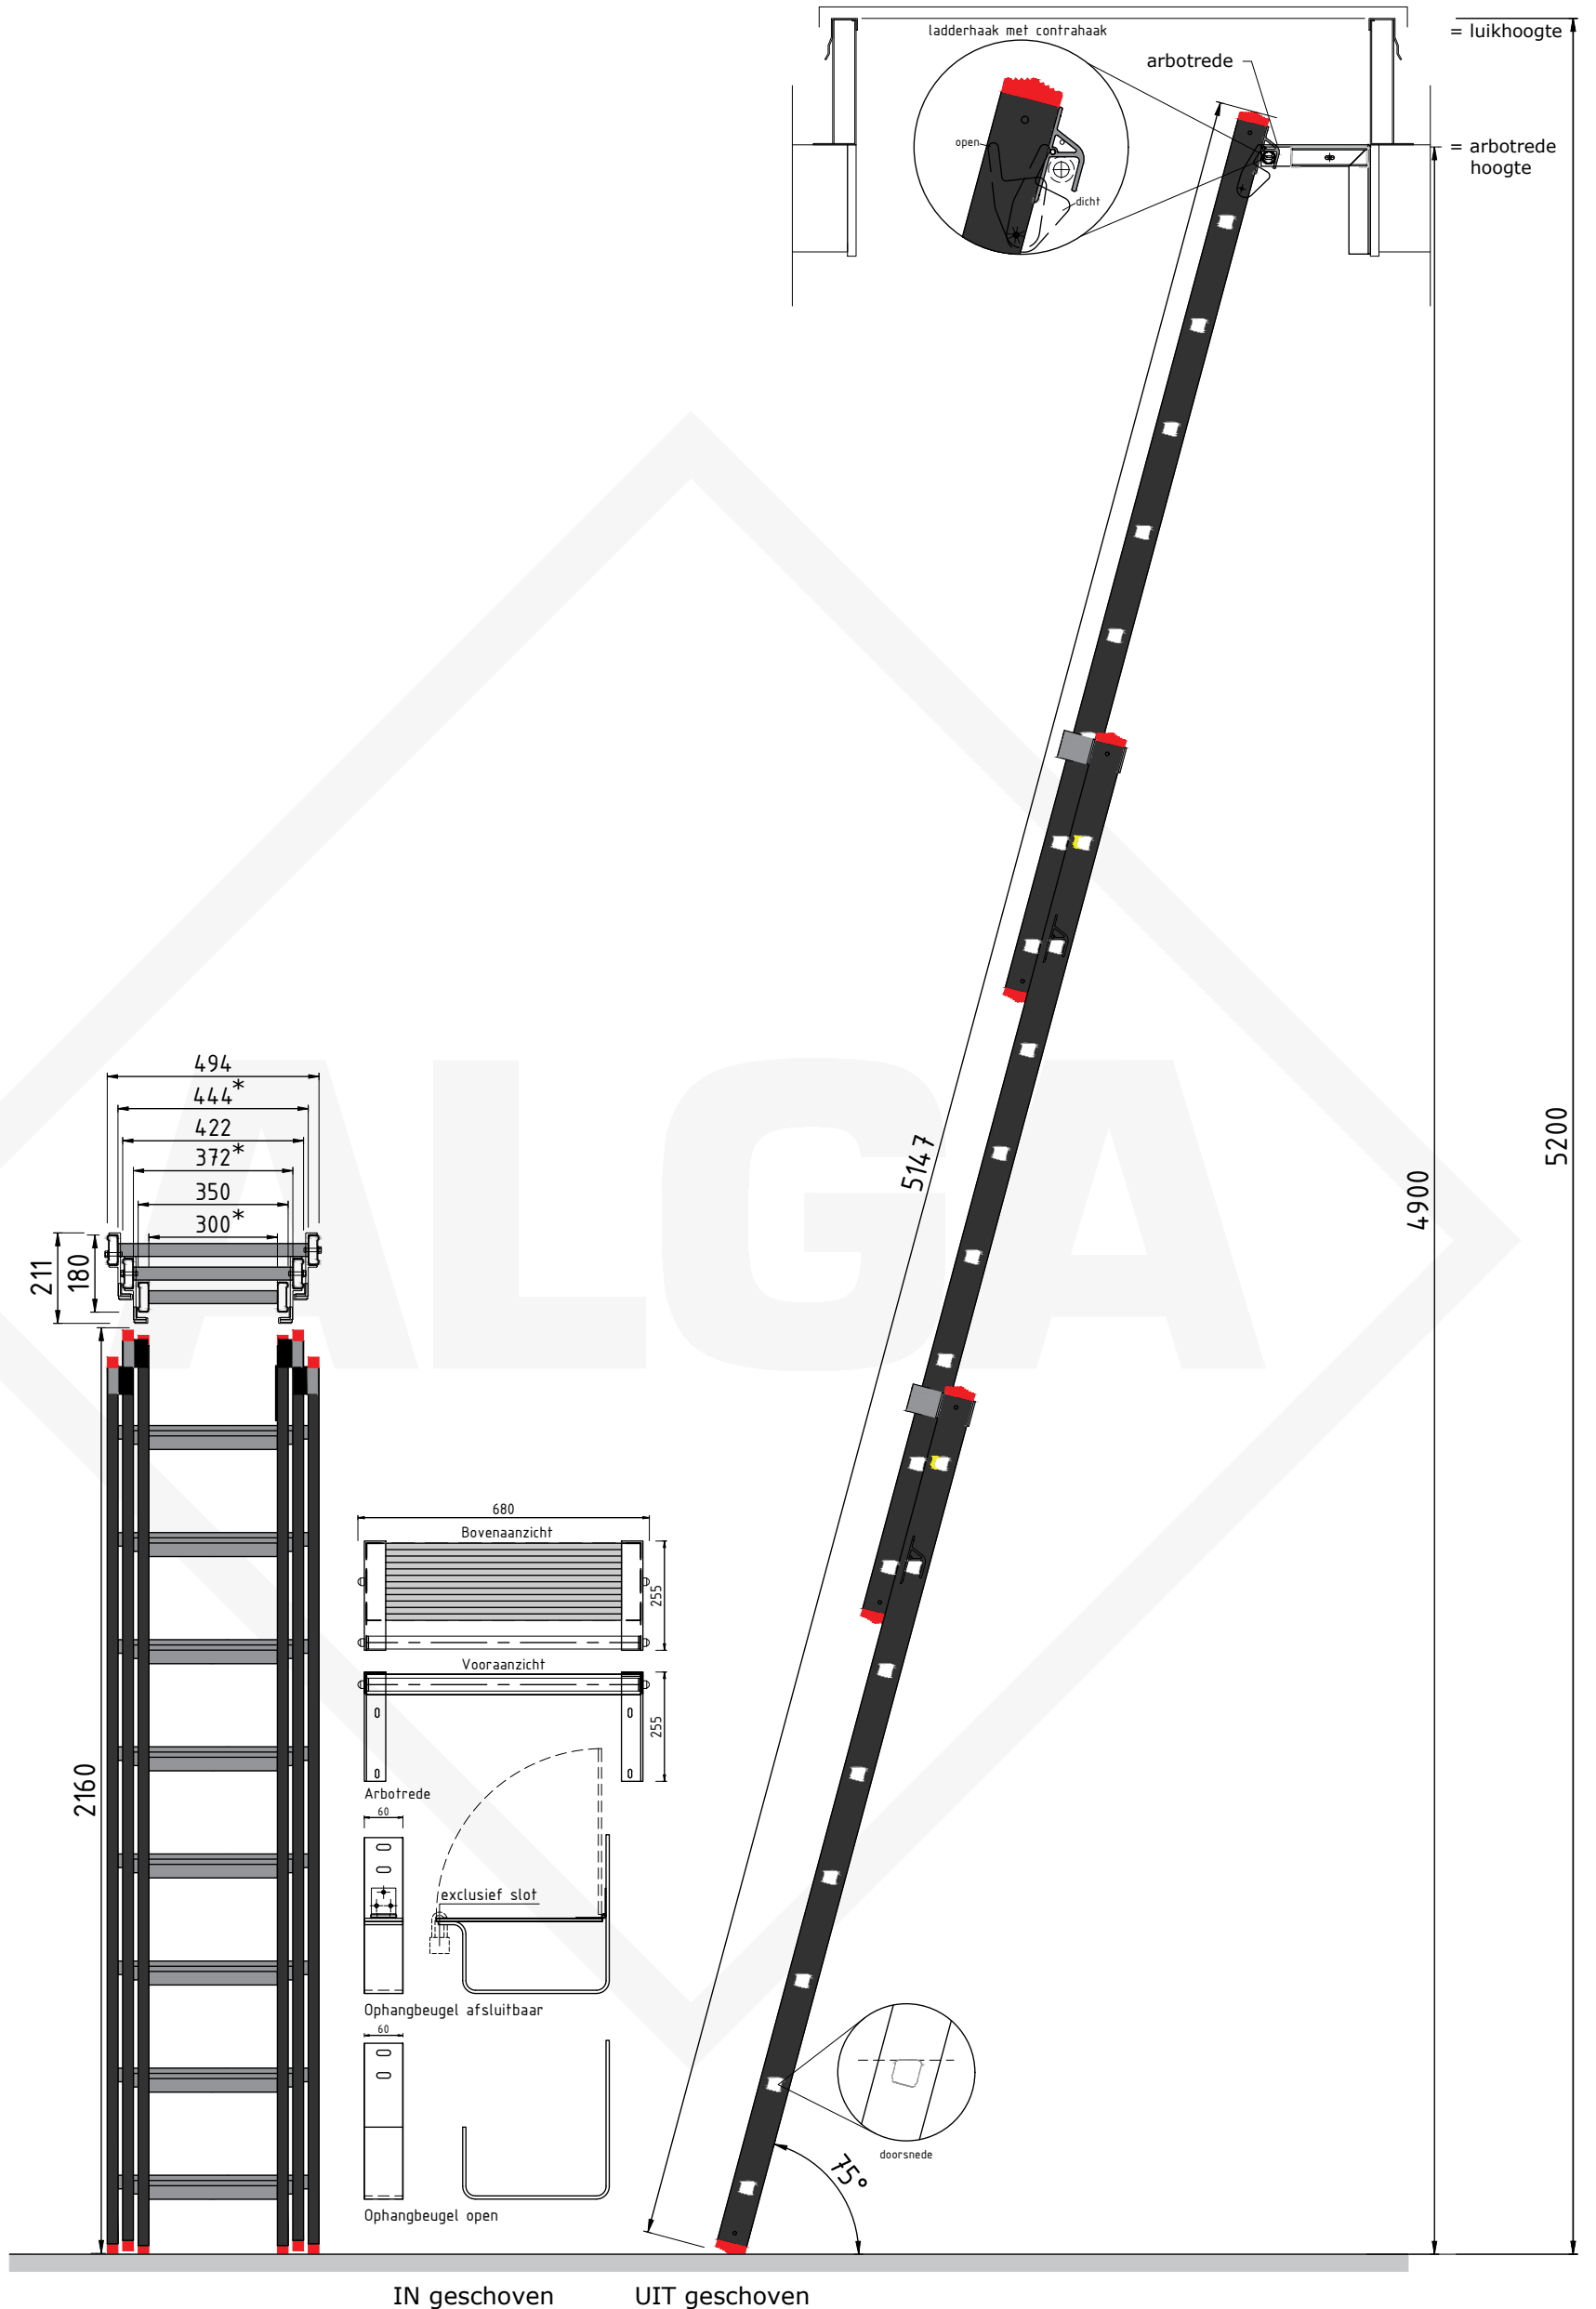

luik

Type. **ALA308**
 Artikel nr. **142308**

- Deze ladder is voorzien van:
- ladderhaken
 - contrahaak boven rechts
 - arbotrede
 - set ophangbeugels open/dicht