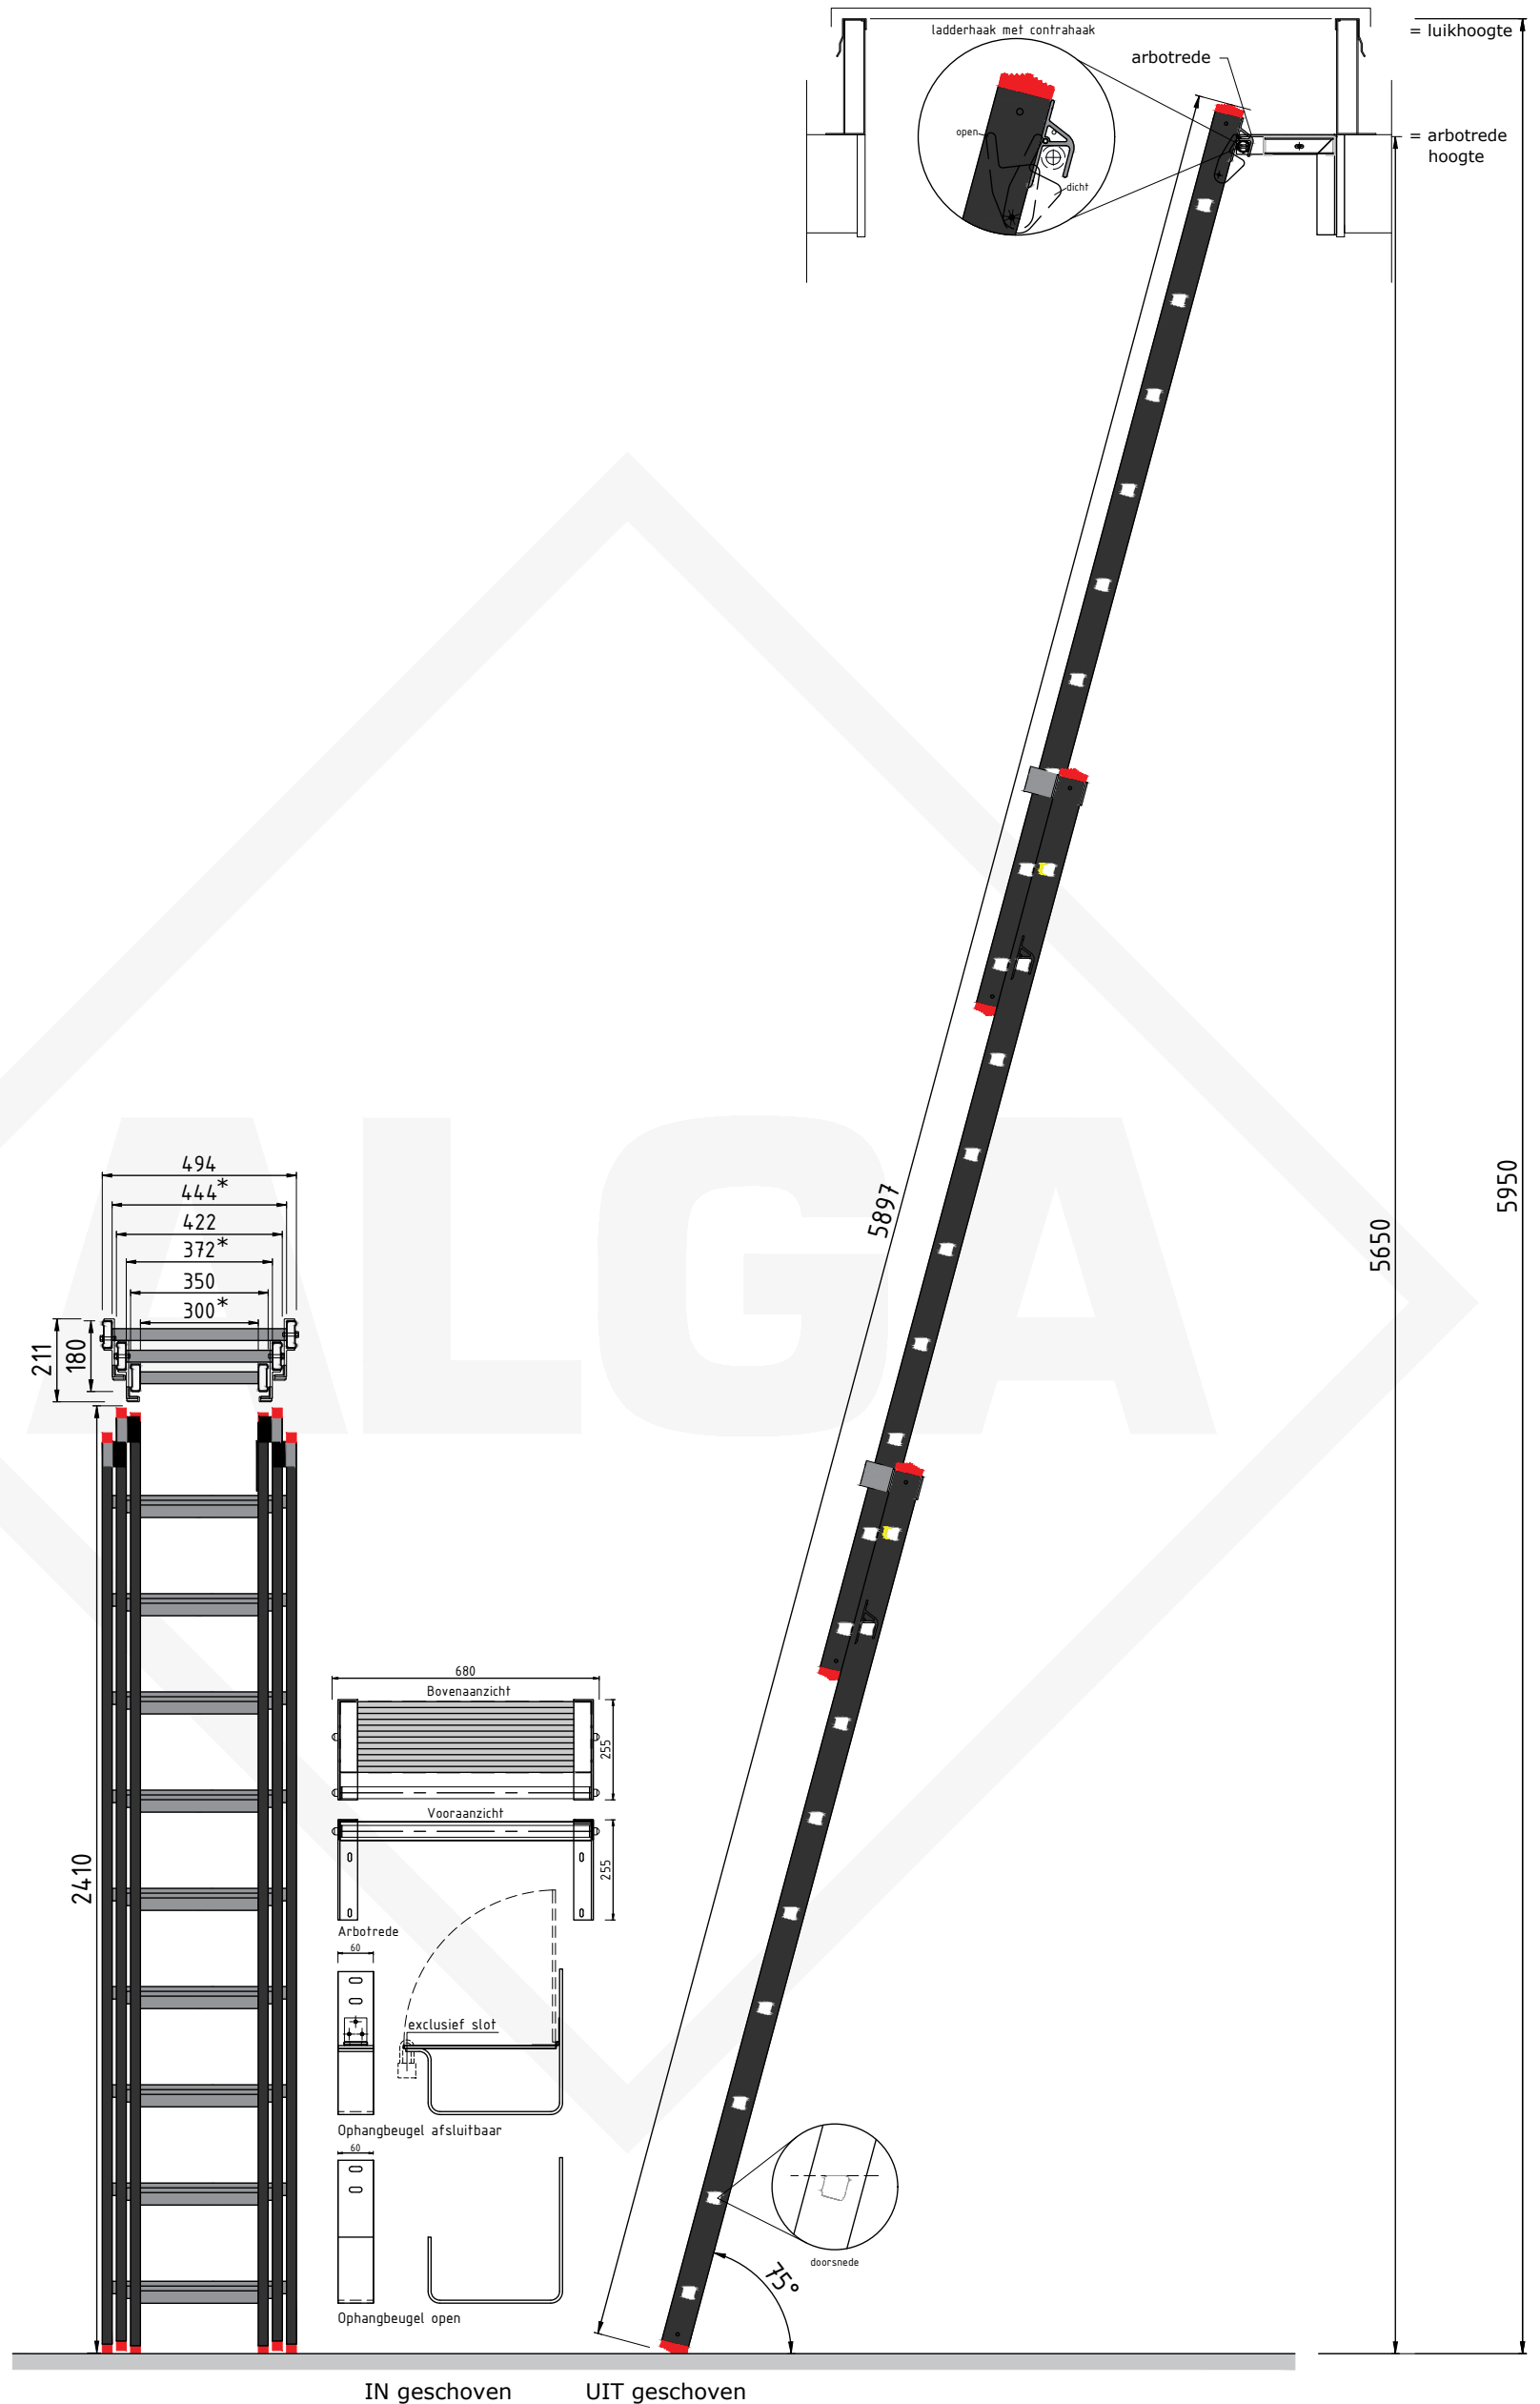

luik

Type. **ALA309**
 Artikel nr. **142309**

- Deze ladder is voorzien van:
- ladderhaken
 - contrahaak boven rechts
 - arbotrede
 - set ophangbeugels open/dicht