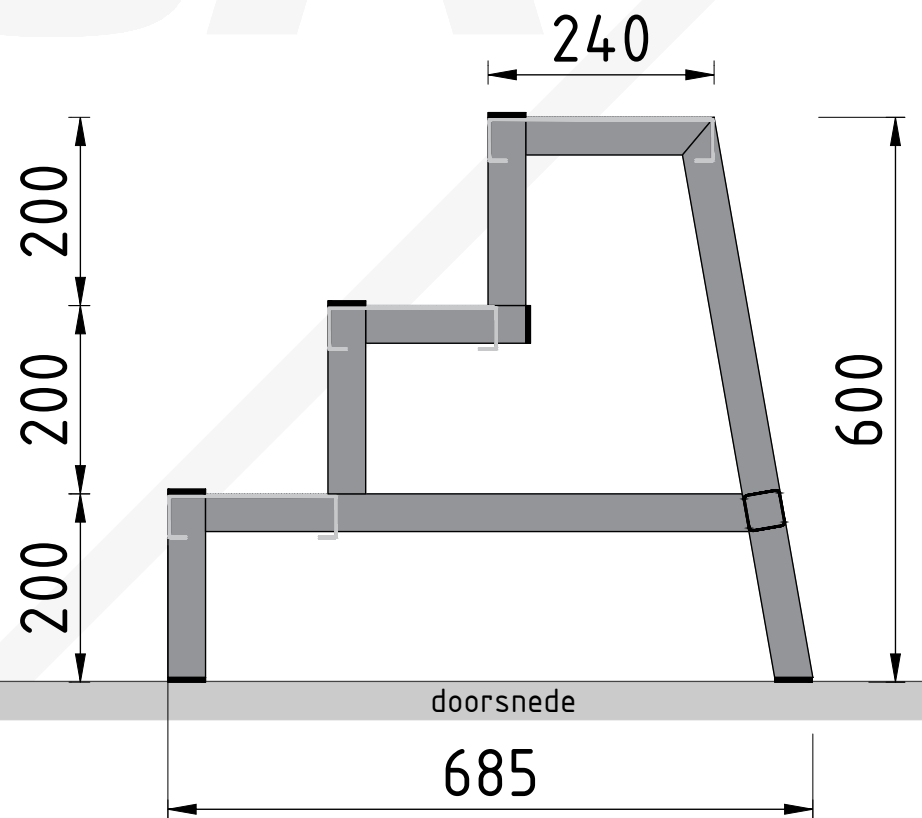

bovenaanzicht

vooraanzicht

doorsnede

Type. **WTO103**
 Artikel nr. **250103**