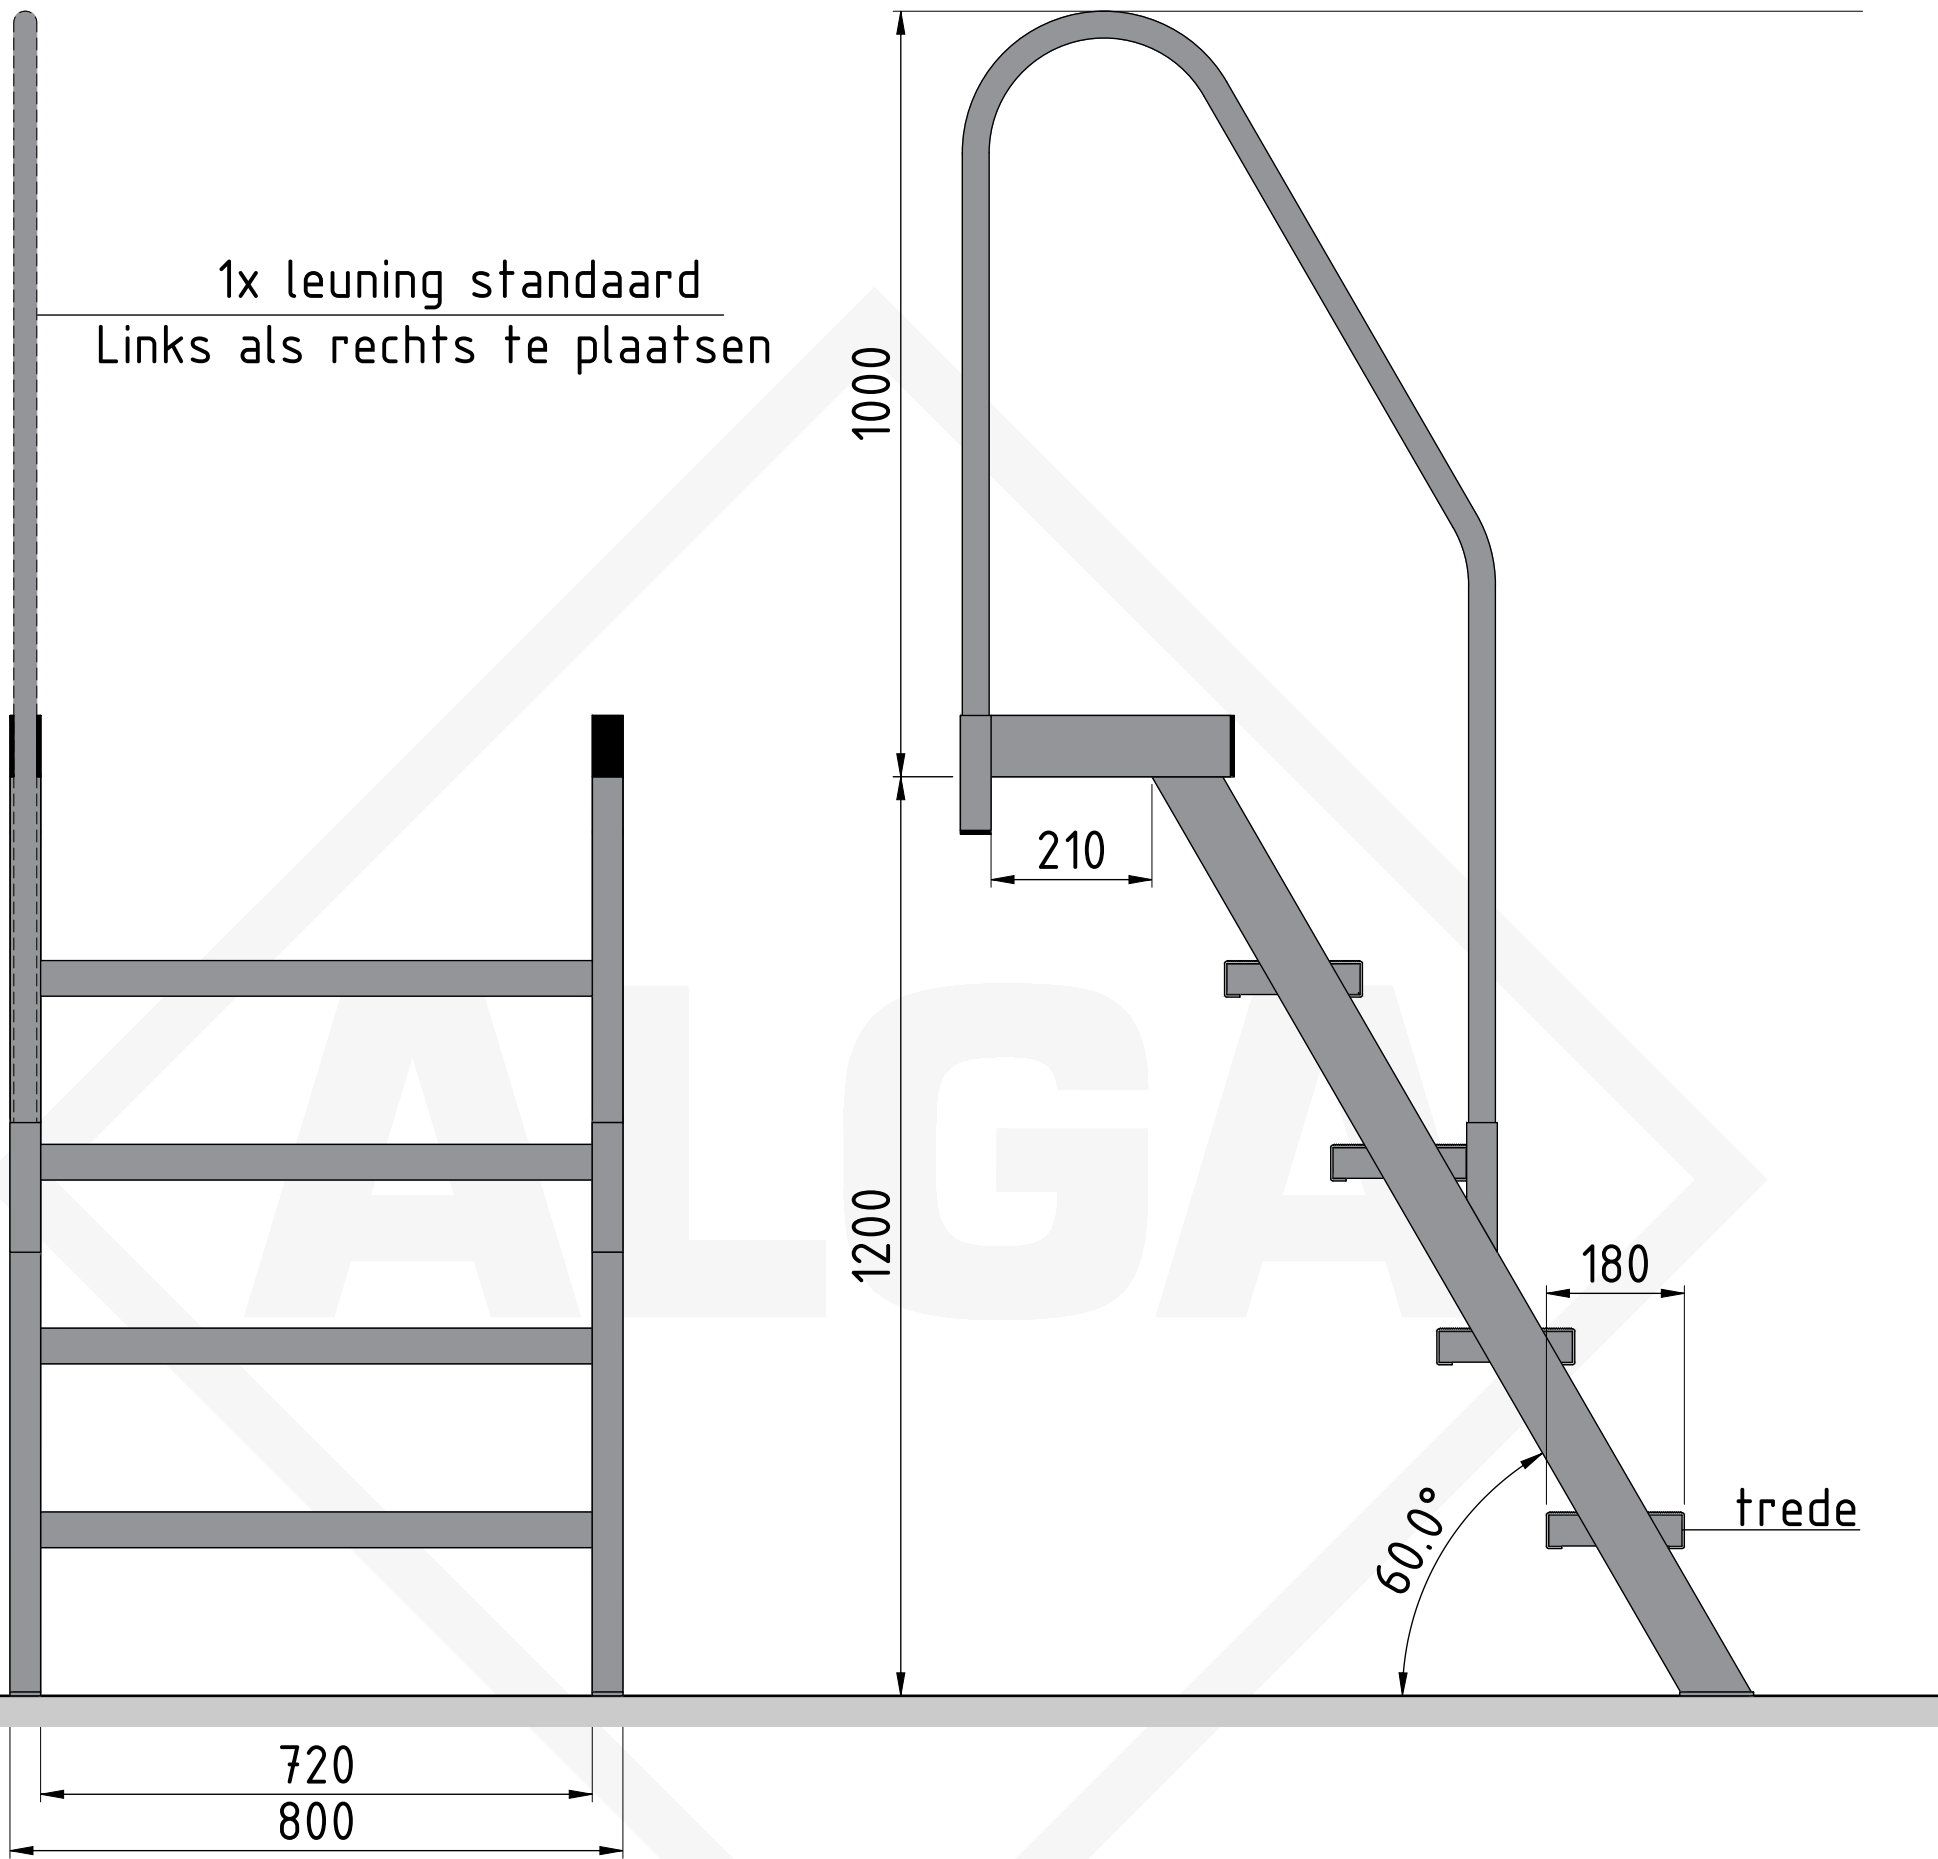

1x leuning standaard  
Links als rechts te plaatsen

vooraanzicht

doorsnede

Type. **BWL1201**  
Artikel nr. **421201**