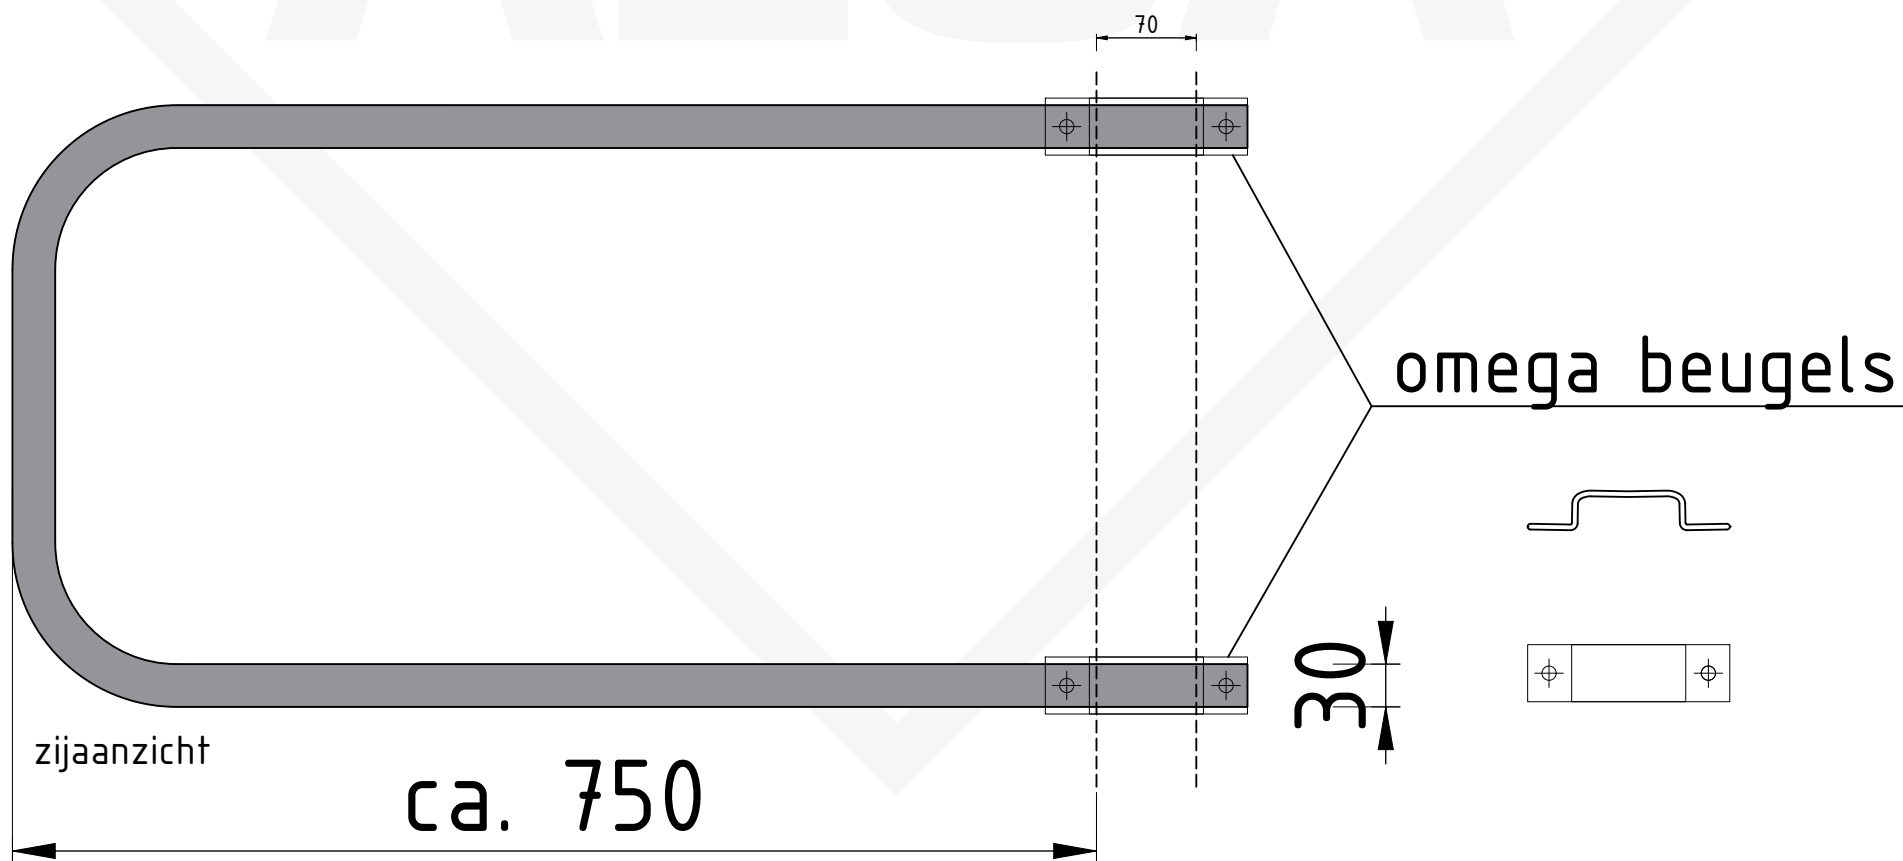

bovenaanzicht

zijaanzicht

ca. 750

30

omega beugels

Type. OREN2 (SET)
Artikel nr. 840013