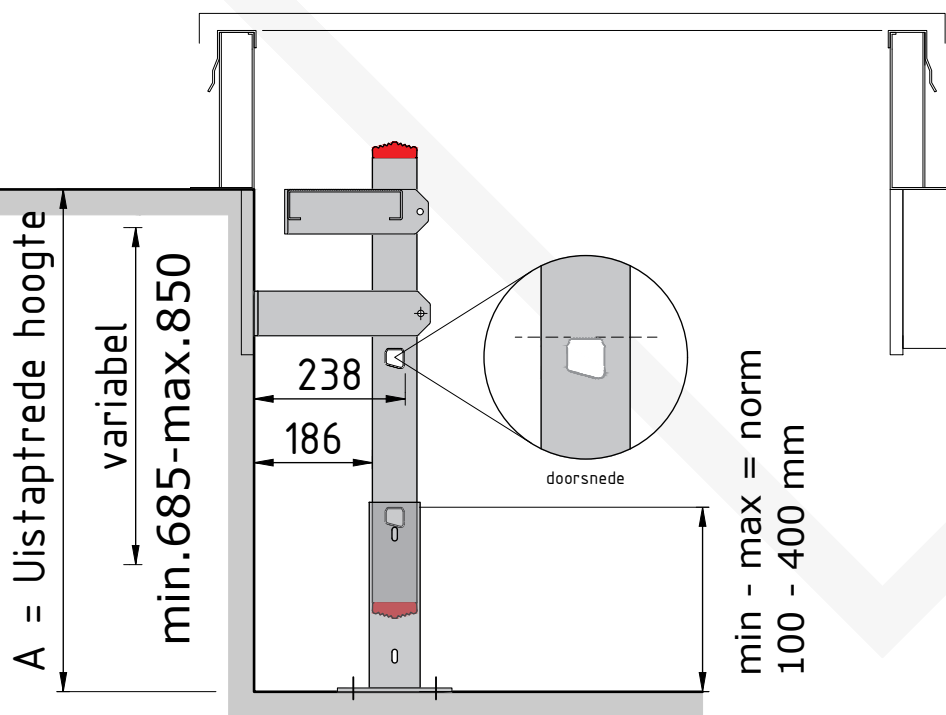

## Doorsnede

Type. GLB-202 LUIK  
Artikel nr. 520202