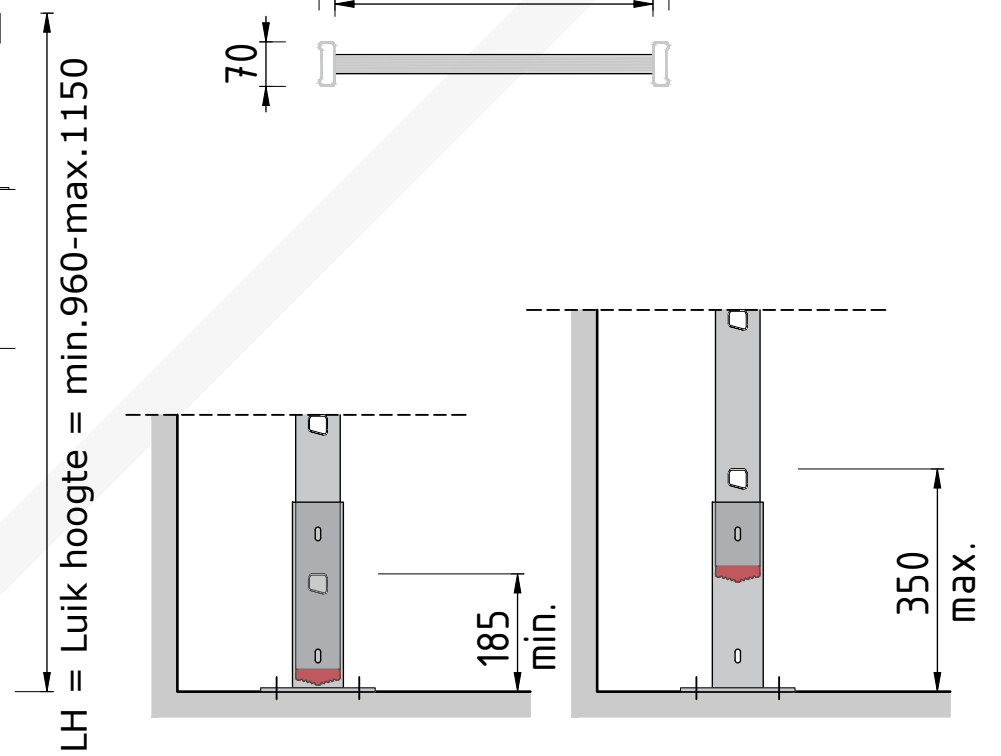

## Doorsnede

Type. GLB-202 LUIK  
Artikel nr. 520202