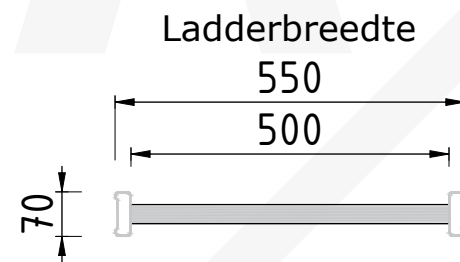

## Doorsnede

Type. GLB-202 LUIK  
Artikel nr. 520202