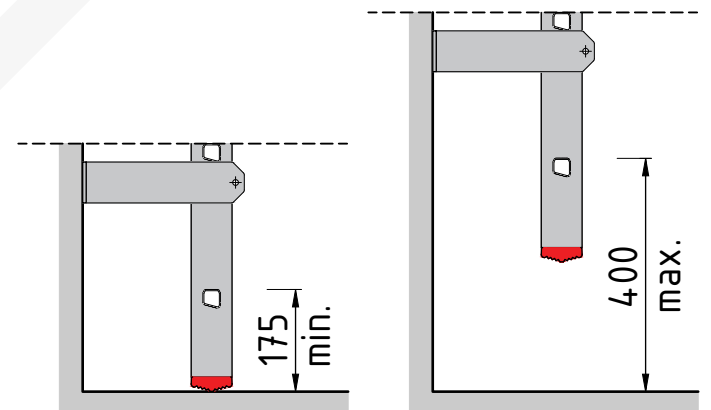

LH = Luik hoogte = min. 2700-max. 2950

Doorsnede

Type. KLB-109 LUIK
Artikel nr. 620109