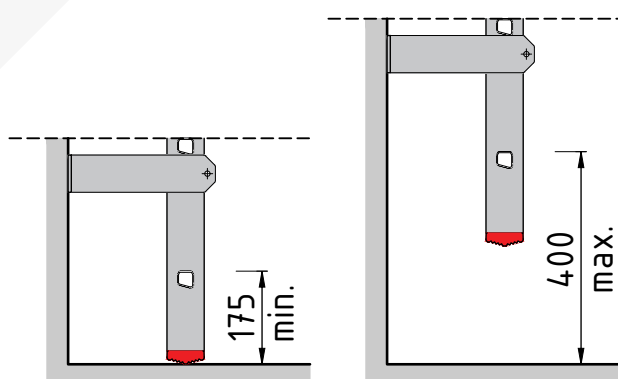

LH = Luik hoogte = min. 3200-max. 3450

Doorsnede

Type. KLB-111 LUIK
Artikel nr. 620111