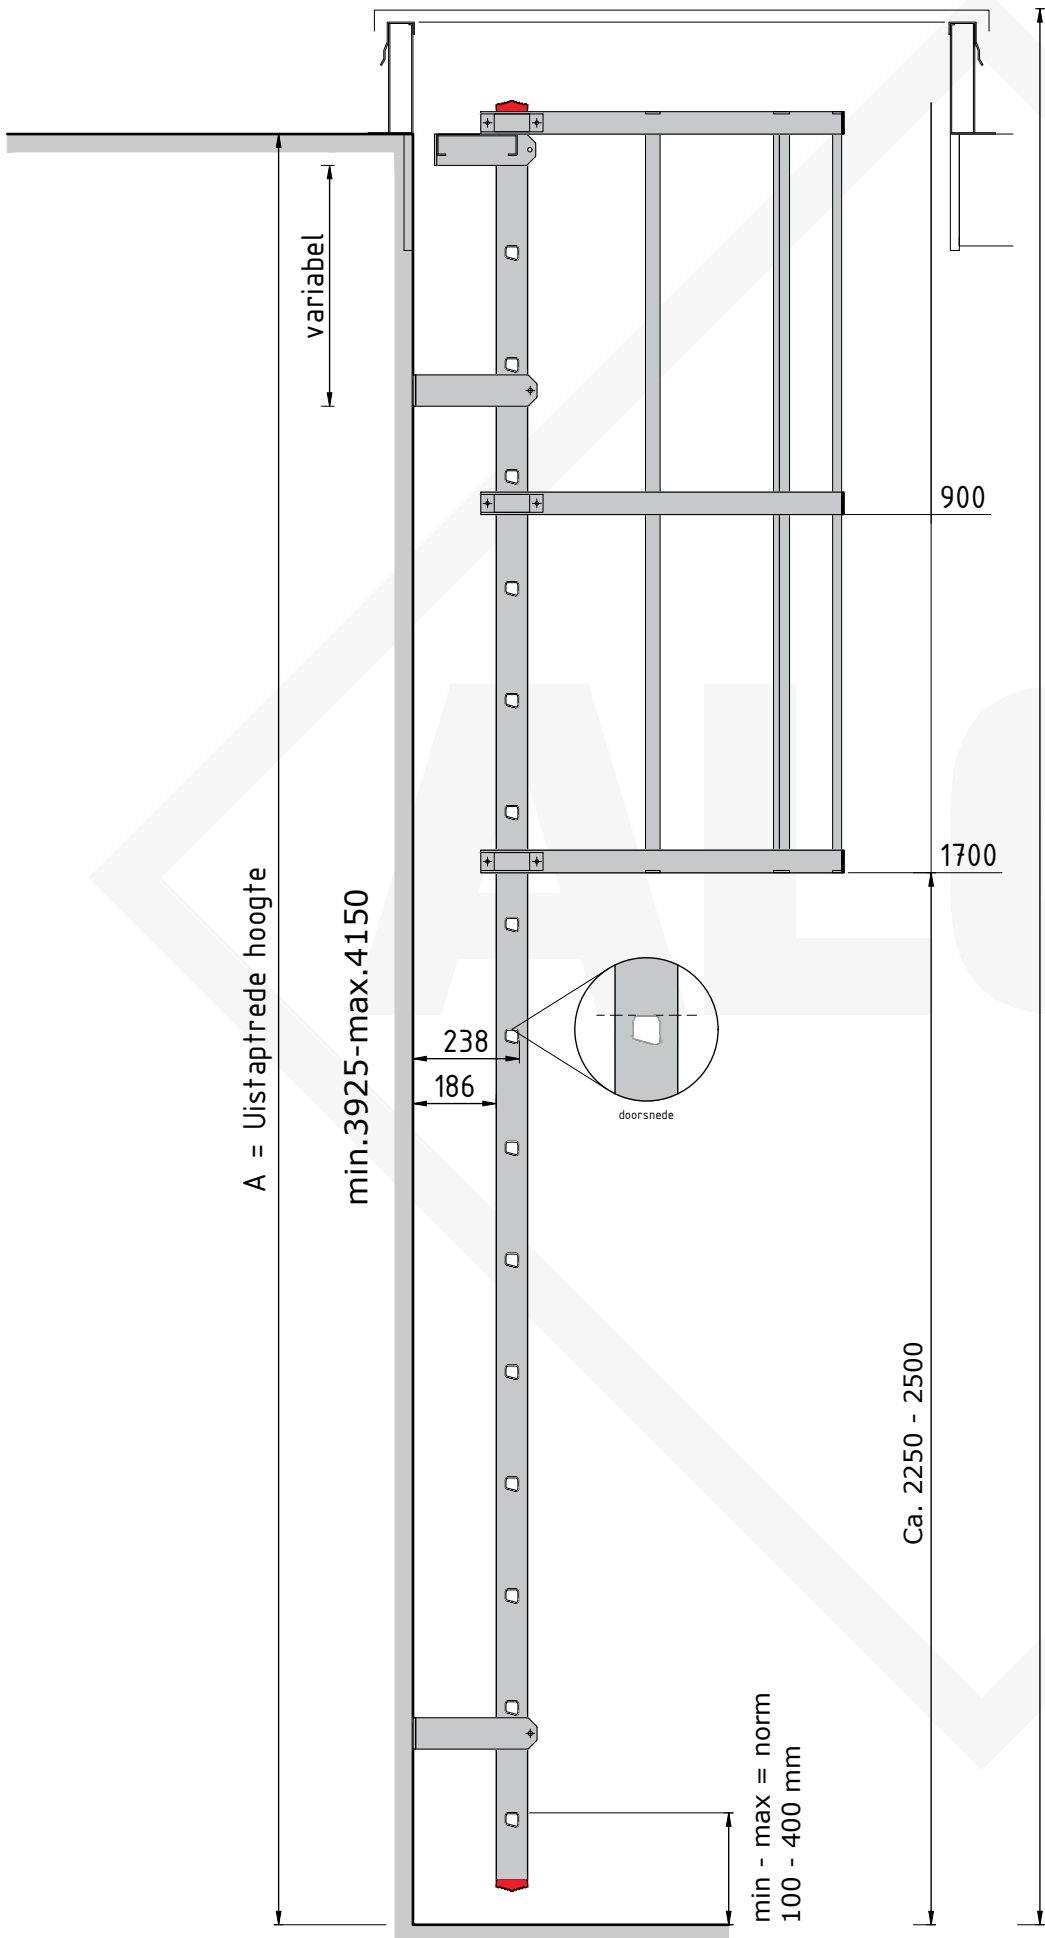

Ladderbreedte

550

500

70

963

755

luik

Ladderboomverlenger (optioneel)

luik

A = Uistaprede hoogte

variabel

min. 3925-max. 4150

900

1700

Ca. 2250 - 2500

238

186

doorsnede

LH = Luik hoogte = min. 4200-max. 4450

min - max = norm  
100 - 400 mm

175  
min.

400  
max.

Doorsnede

Type. KLB-115 LUIK  
Artikel nr. 620115