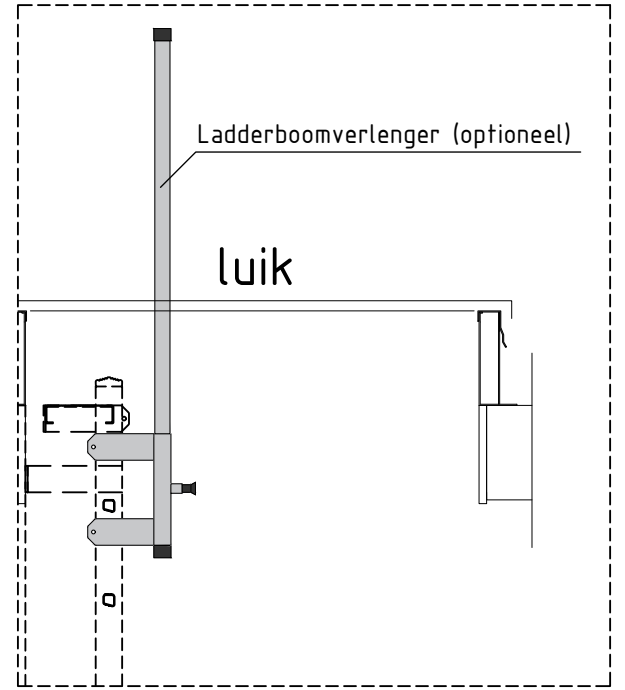

Ladderbreedte

550

500

70

963

755

luik

Ladderboomverlenger (optioneel)

luik

A = Uistaprede hoogte

variabel

min. 3925-max. 4150

900

1700

Ca. 2250 - 2500

238

186

doorsnede

LH = Luik hoogte = min. 4200-max. 4450

min - max = norm  
100 - 400 mm

175  
min.

400  
max.

Doorsnede

Type. KLB-115 LUIK  
Artikel nr. 620115