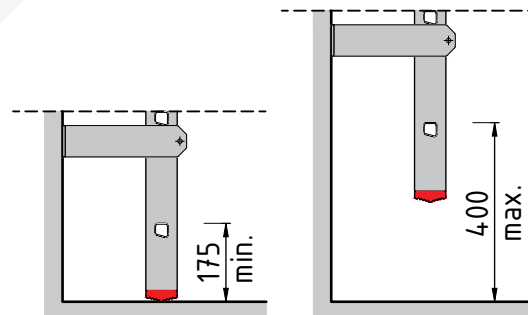

Ladderbreedte

550

500

70

963

755

luik

Ladderboomverlenger (optioneel)

luik

A = Uistaprede hoogte

variabel

min. 3925-max. 4150

900

1700

Ca. 2250 - 2500

238

186

doorsnede

LH = Luik hoogte = min. 4200-max. 4450

min - max = norm  
100 - 400 mm

175  
min.

400  
max.

Doorsnede

Type. KLB-115 LUIK  
Artikel nr. 620115