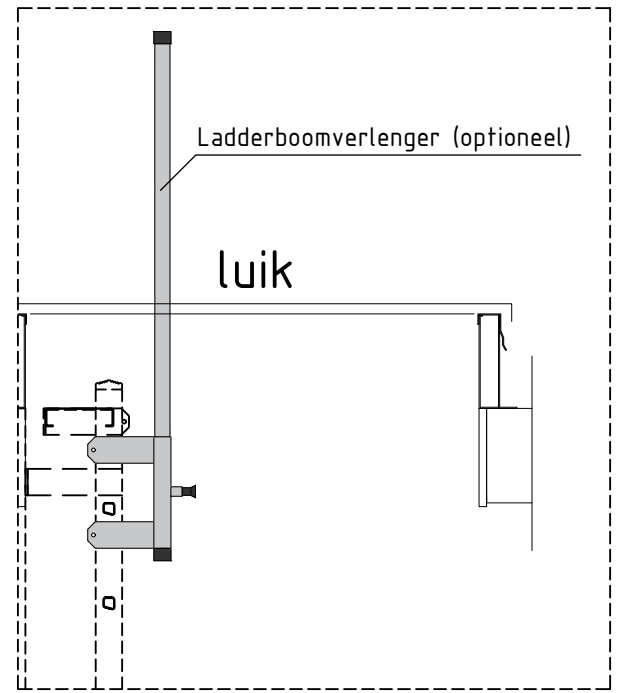

luik

Doorsnede

Type. KLB-120 LUIK
Artikel nr. 620120