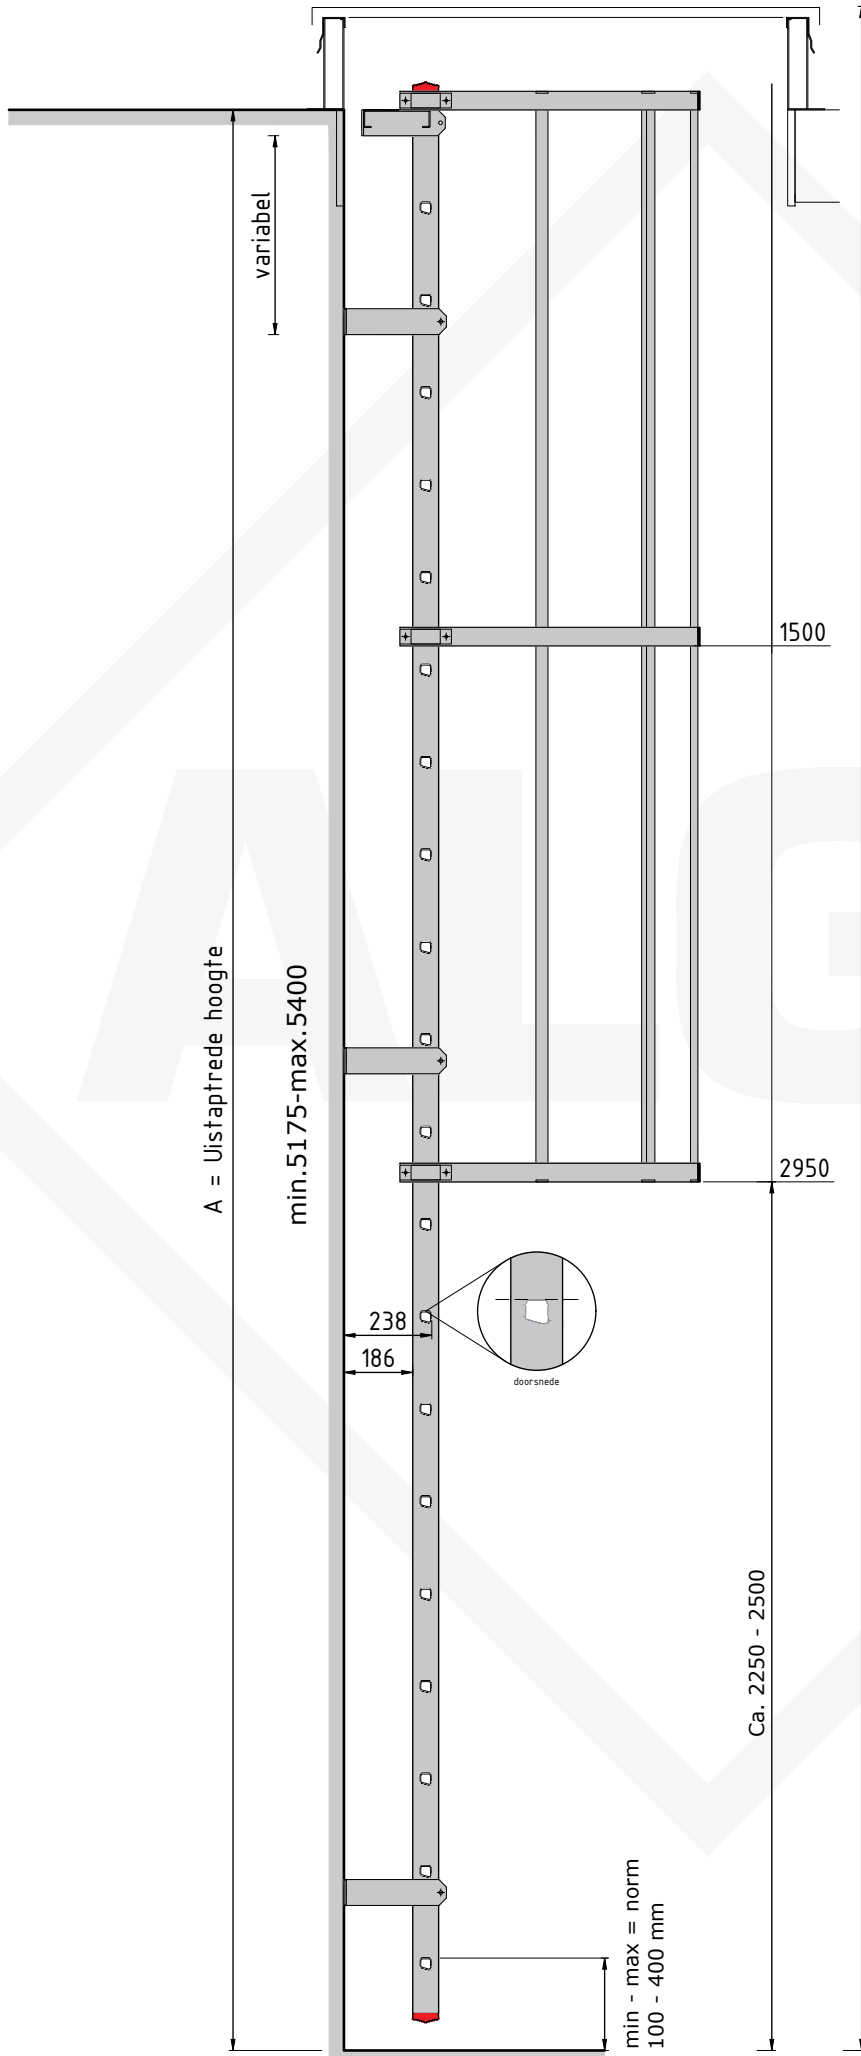

luik

Doorsnede

Type. KLB-120 LUIK
Artikel nr. 620120