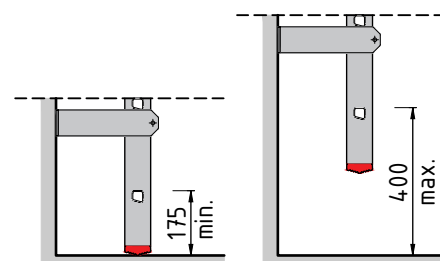

luik

Doorsnede

Type. KLB-120 LUIK
Artikel nr. 620120