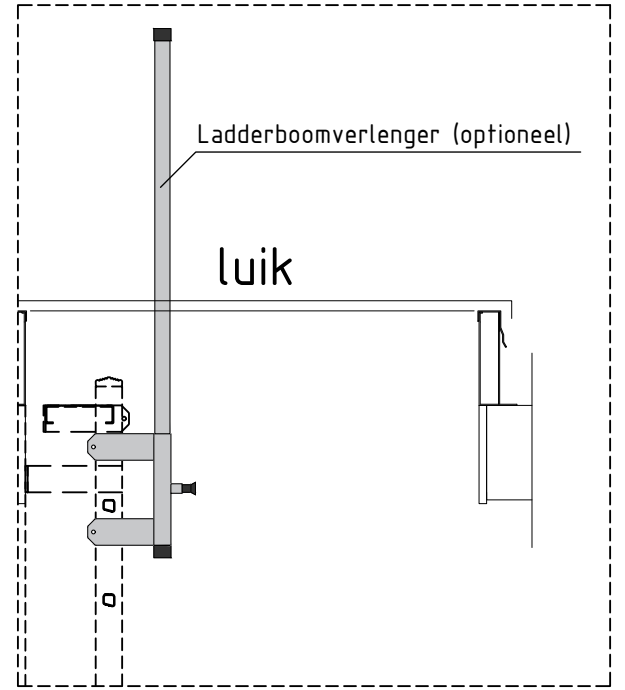

luik

Doorsnede

Type. KLB-121 LUIK
Artikel nr. 620121