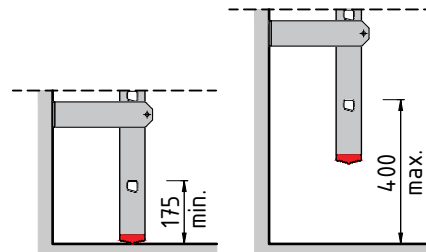

luik

Doorsnede

Type. KLB-121 LUIK
Artikel nr. 620121