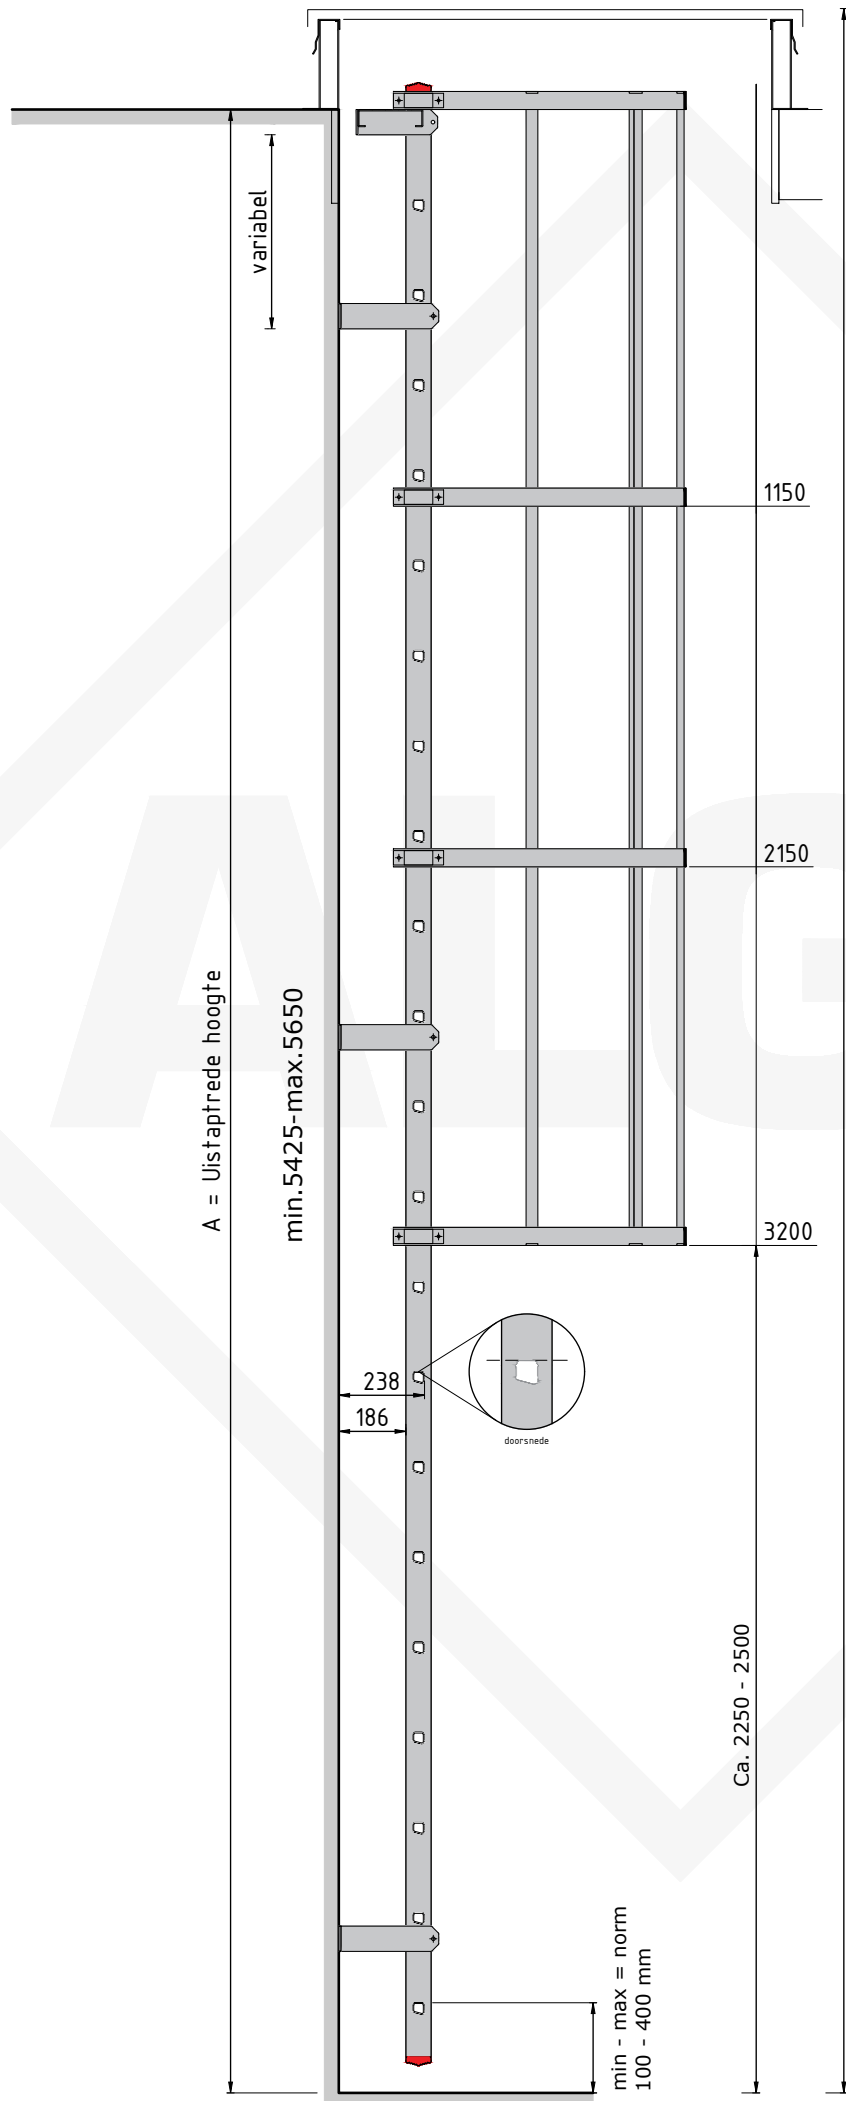

luik

Doorsnede

Type. KLB-121 LUIK
Artikel nr. 620121