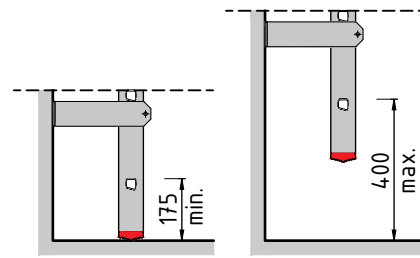

luik

Doorsnede

Type. KLB-122 LUIK
Artikel nr. 620122