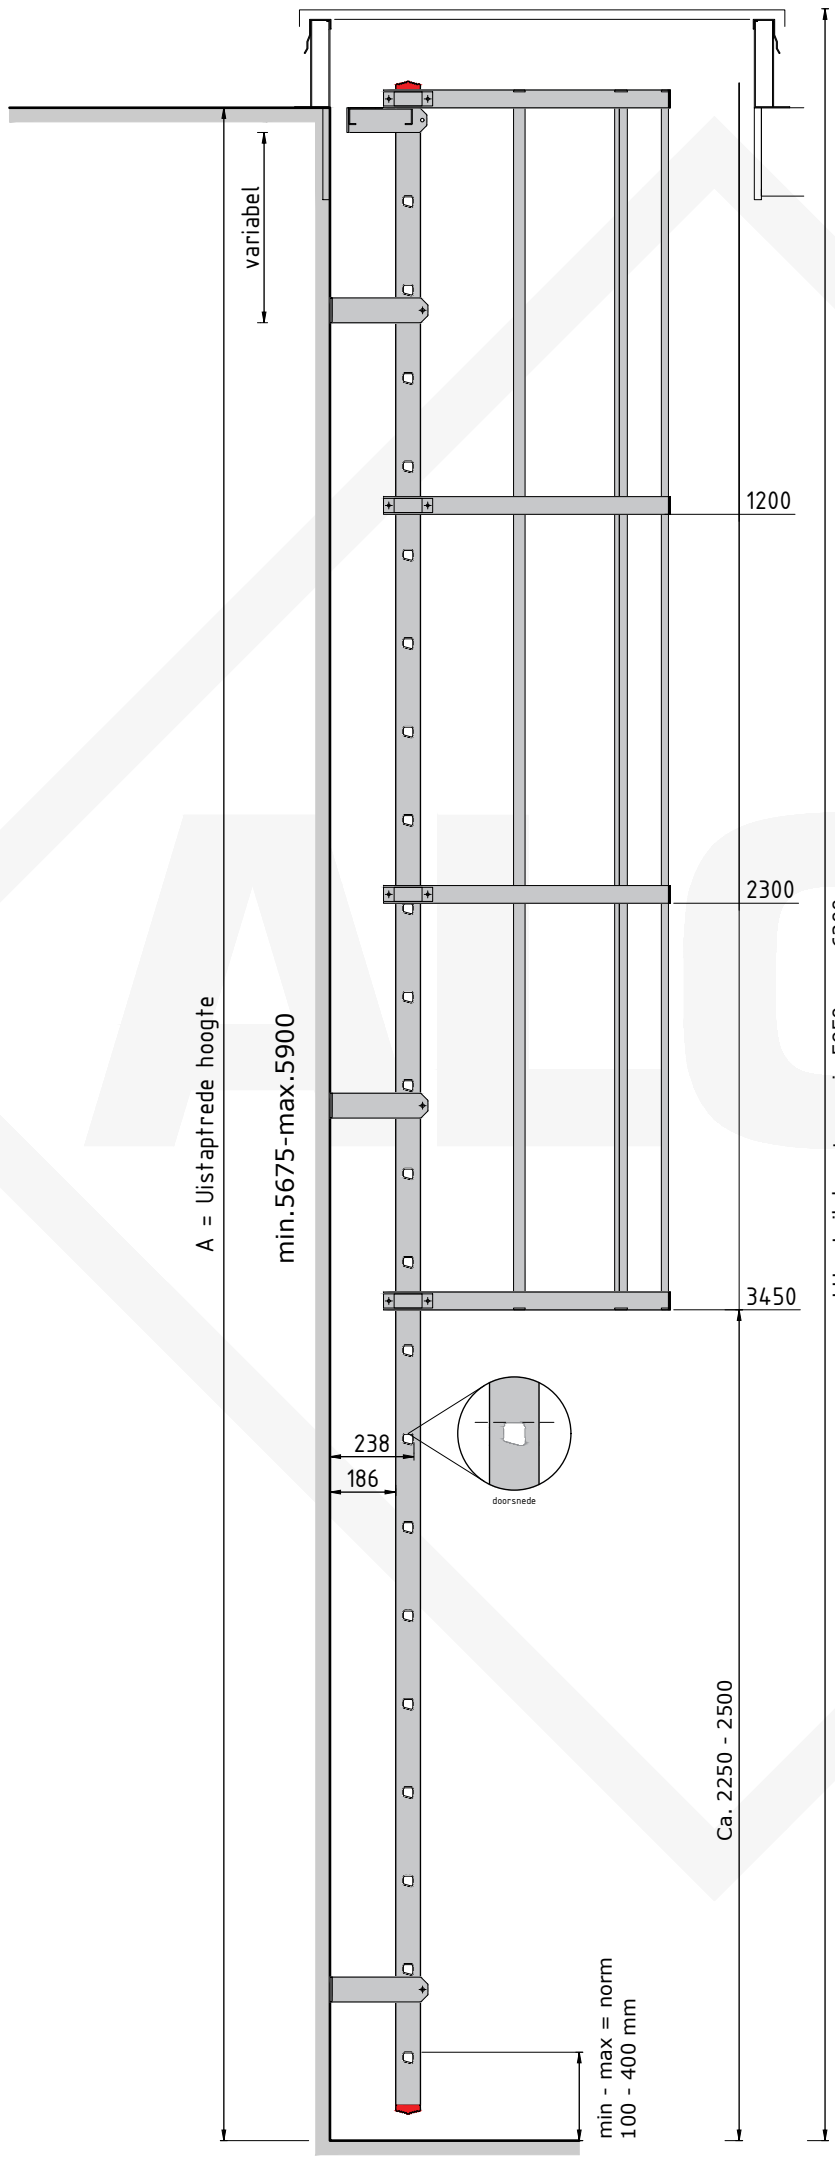

luik

Doorsnede

Type. KLB-122 LUIK
Artikel nr. 620122