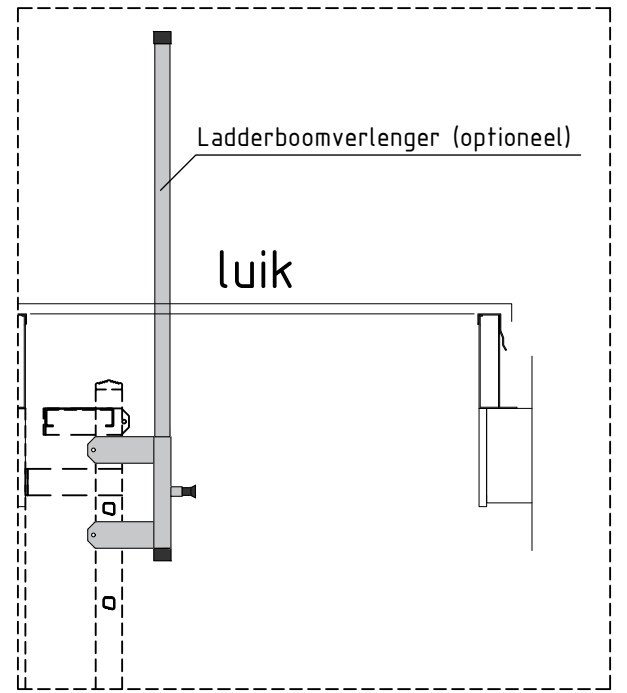

luik

Doorsnede

Type. KLB-122 LUIK
Artikel nr. 620122