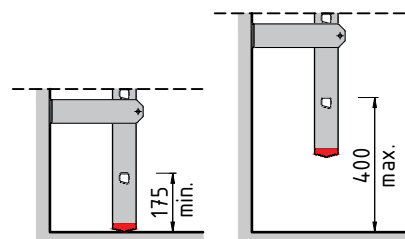

luik

Doorsnede

Type. KLB-123 LUIK
Artikel nr. 620123