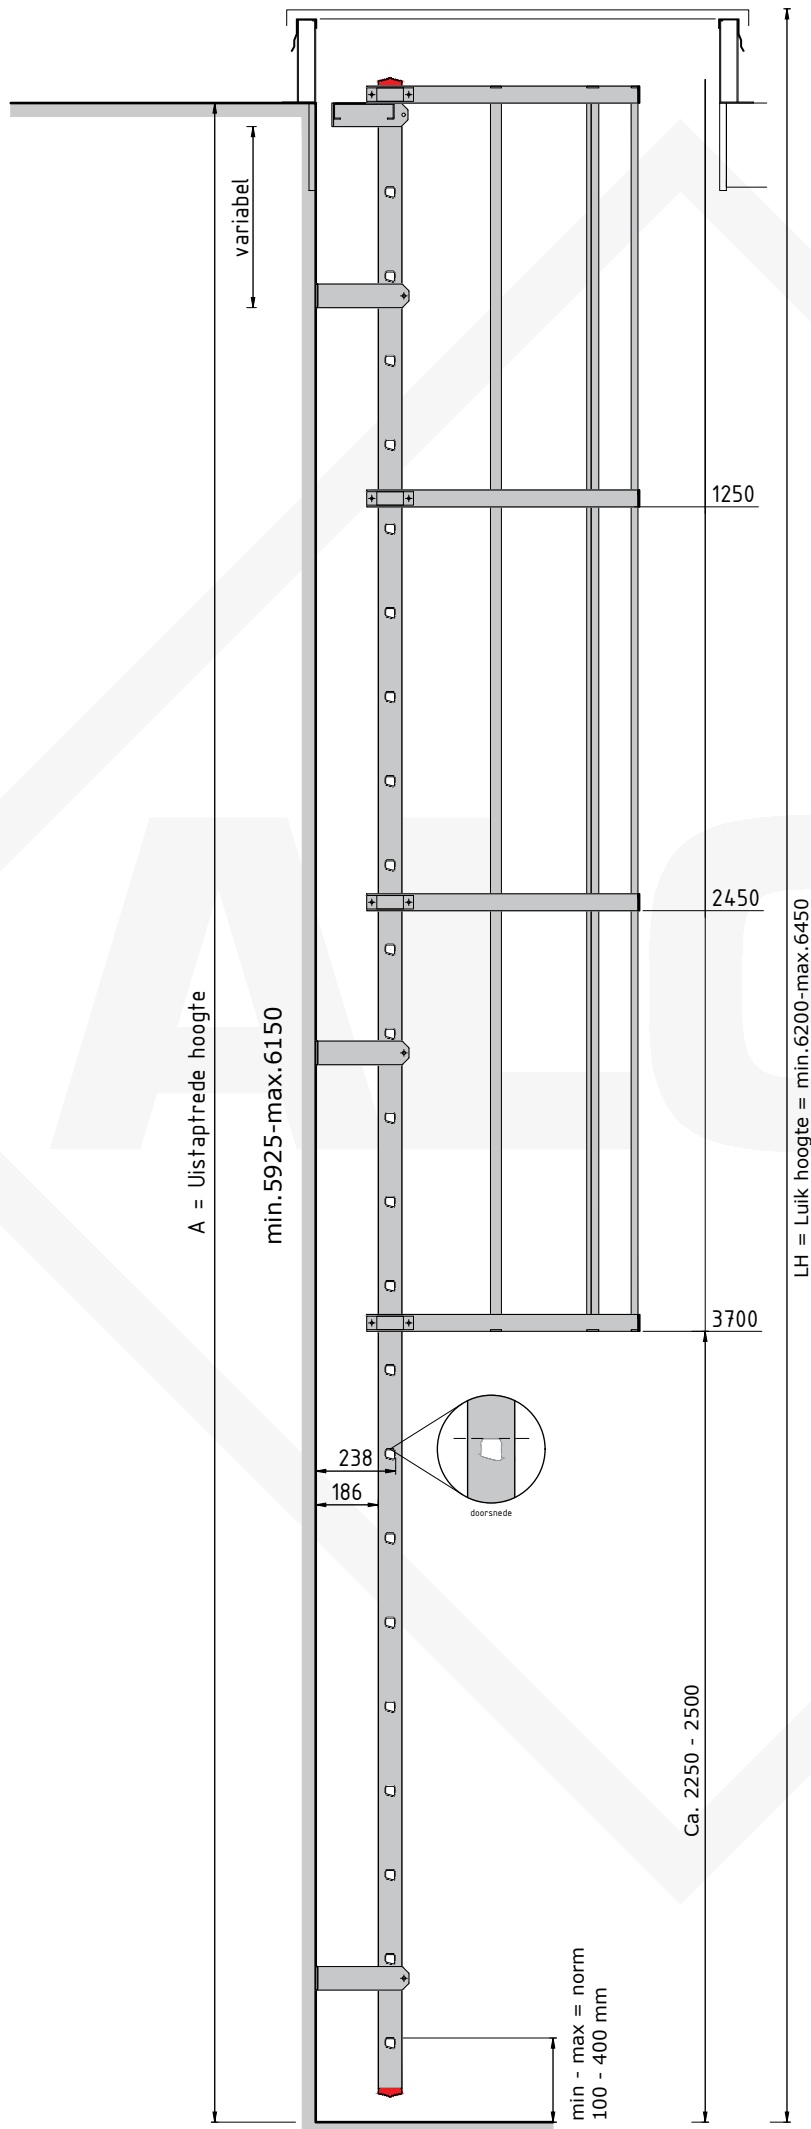

luik

Doorsnede

Type. KLB-123 LUIK
Artikel nr. 620123