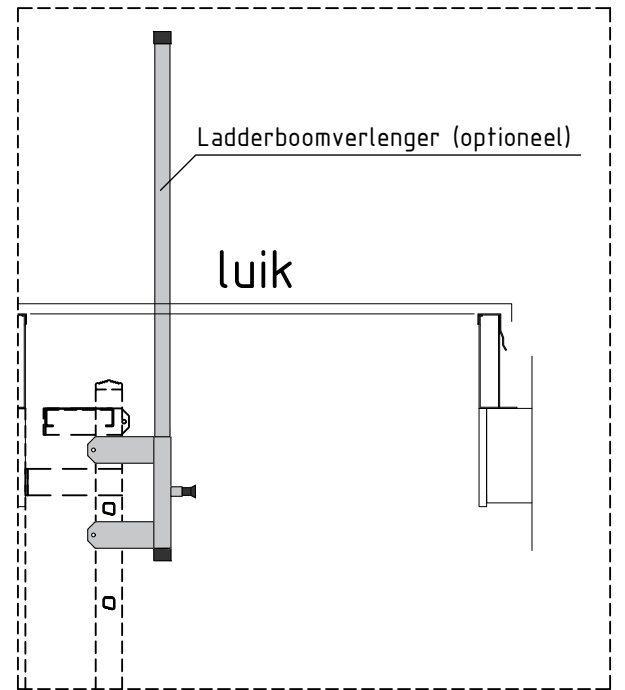

luik

Doorsnede

Type. KLB-123 LUIK
Artikel nr. 620123