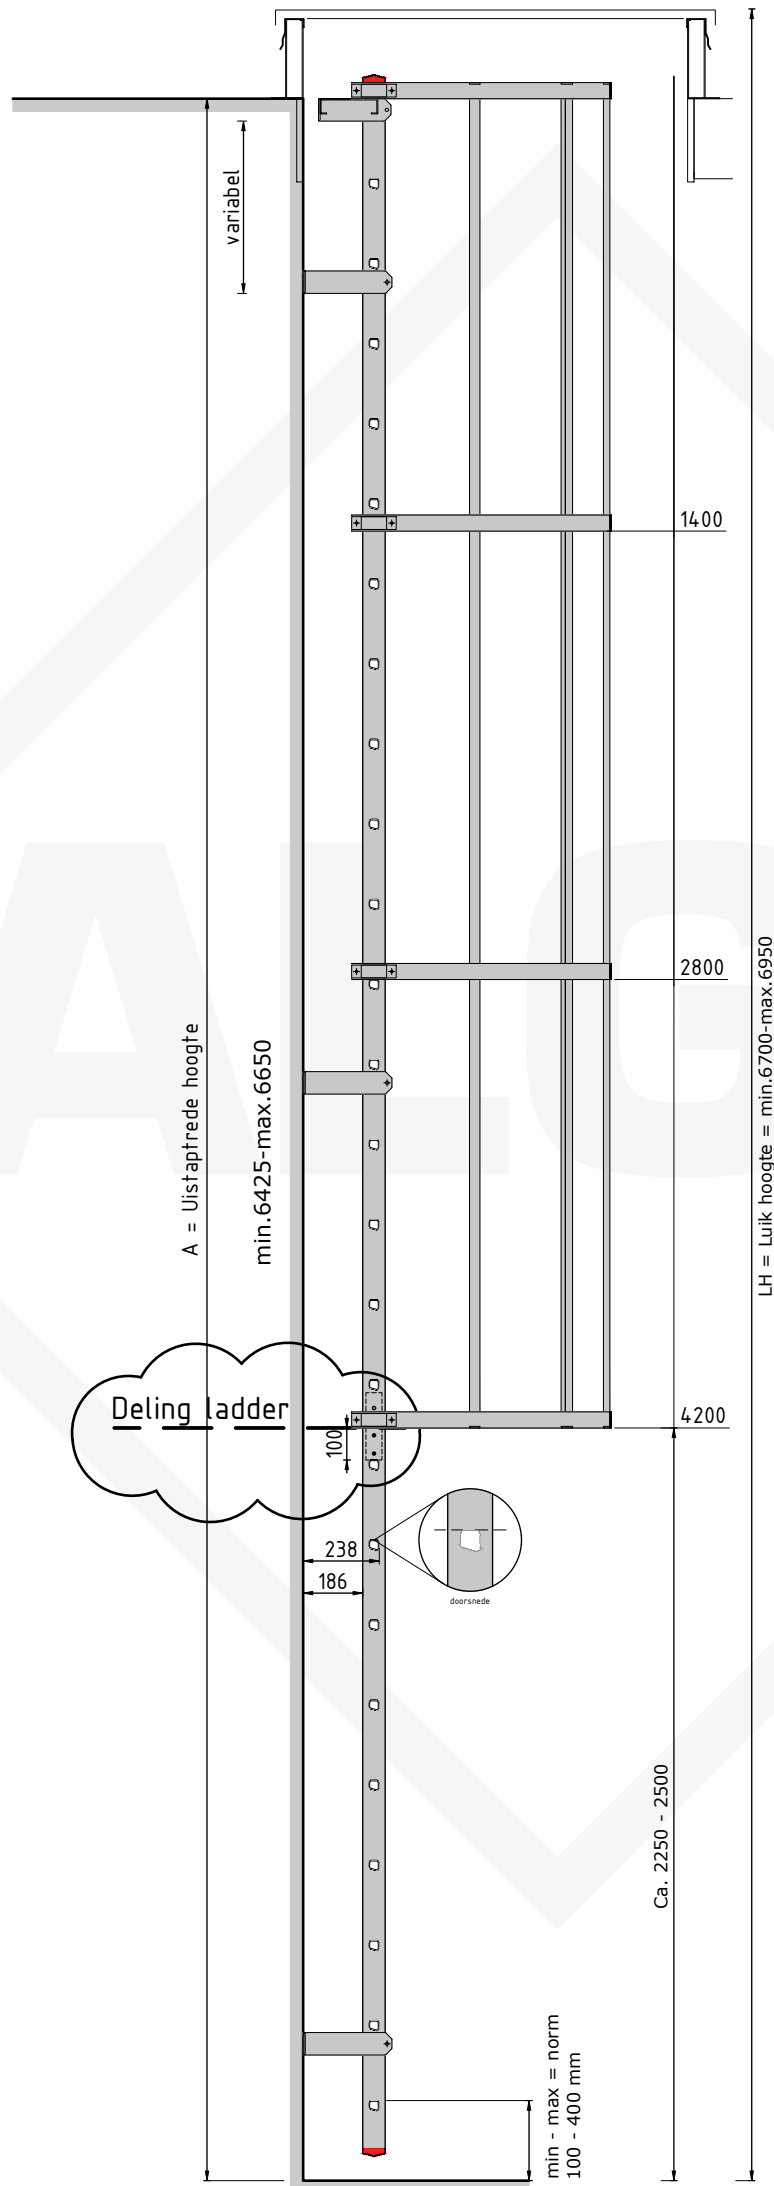

luik

Deling ladder

A = Uistaprede hoogte

min. 6425 - max. 6650

Ca. 2250 - 2500

LH = Luik hoogte = min. 6700 - max. 6950

min - max = norm  
100 - 400 mm

Doorsnede

Type. KLB-125 LUIK  
Artikel nr. 620125