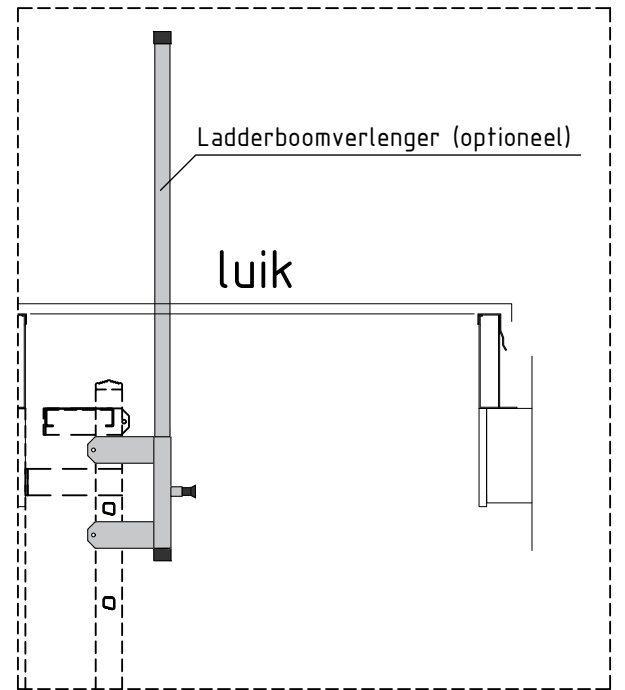

luik

Deling ladder

A = Uistaprede hoogte

min. 6425 - max. 6650

Ca. 2250 - 2500

LH = Luik hoogte = min. 6700 - max. 6950

min - max = norm  
100 - 400 mm

Doorsnede

Type. KLB-125 LUIK  
Artikel nr. 620125