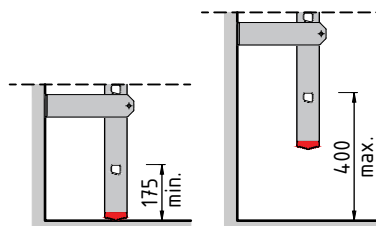

luik

Deling ladder

A = Uistaprede hoogte

min. 6425 - max. 6650

Ca. 2250 - 2500

LH = Luik hoogte = min. 6700 - max. 6950

min - max = norm  
100 - 400 mm

Doorsnede

Type. KLB-125 LUIK  
Artikel nr. 620125