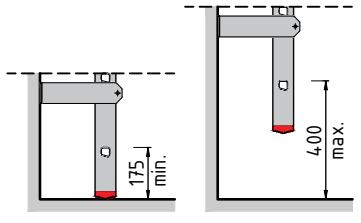

Doorsnede

Type. KLB-127 LUIK
 Artikel nr. 620127