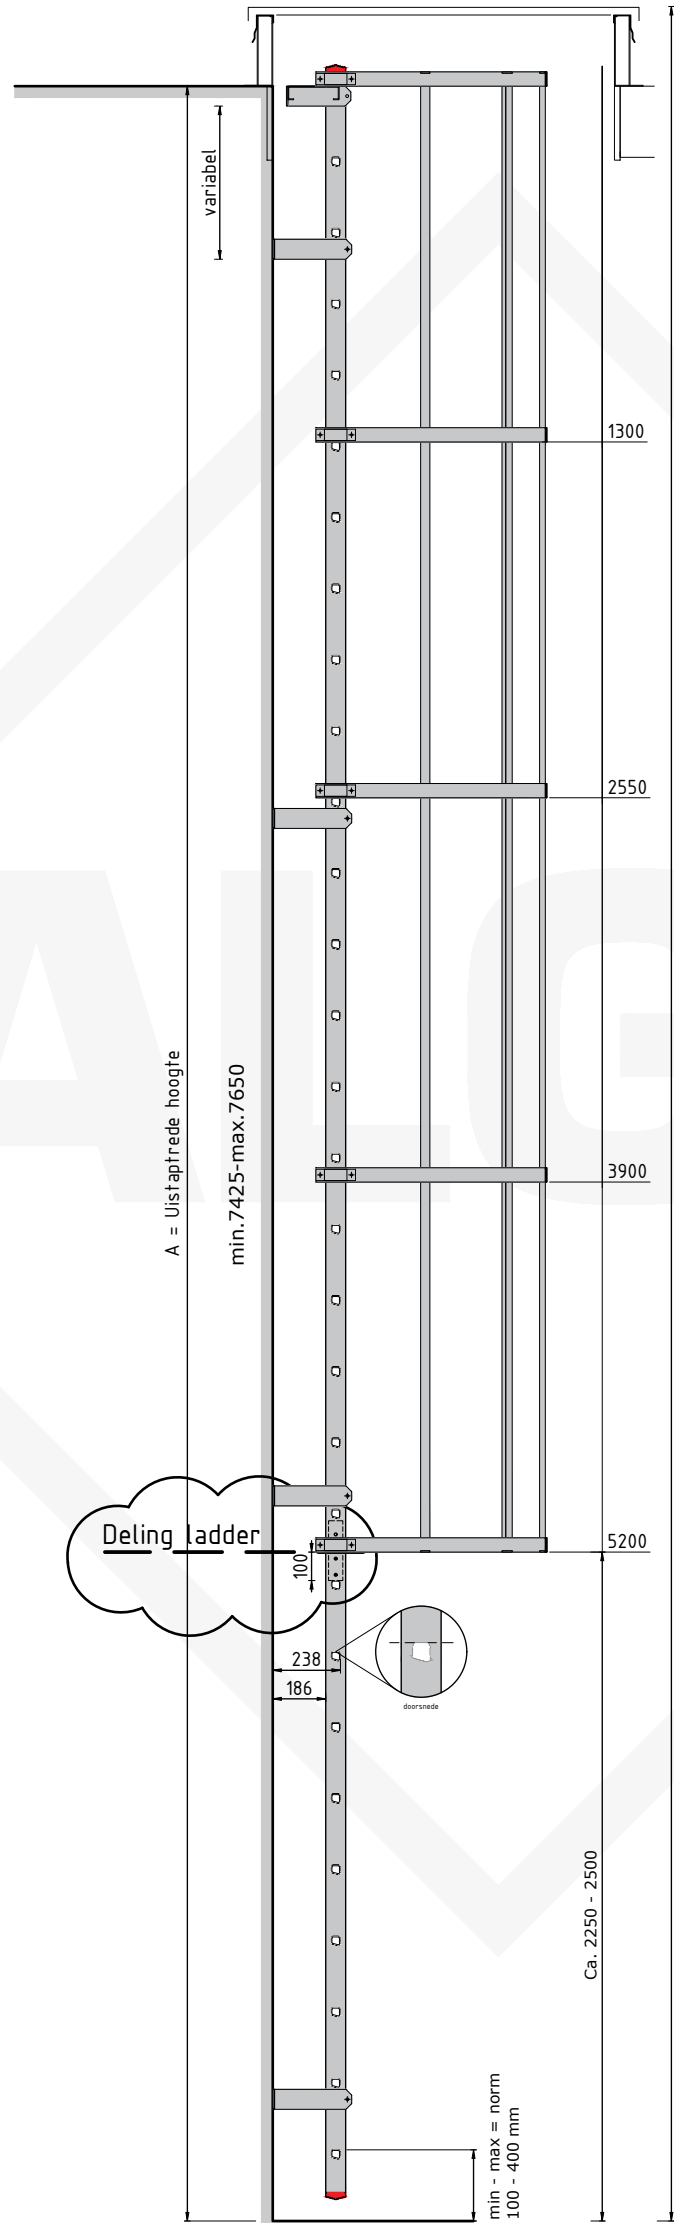

luik

Doorsnede

Type. KLB-129 LUIK  
 Artikel nr. 620129