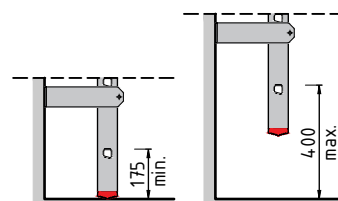

luik

Doorsnede

Type. KLB-129 LUIK  
 Artikel nr. 620129