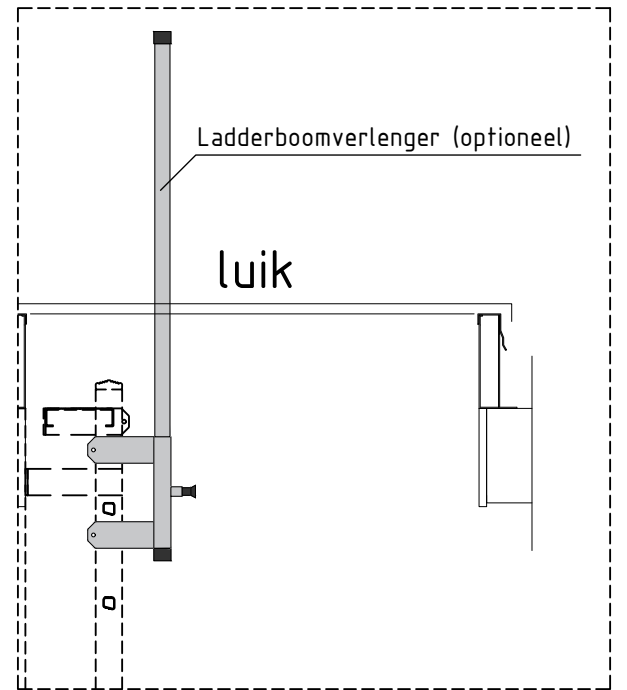

luik

Doorsnede

Type. KLB-129 LUIK  
 Artikel nr. 620129