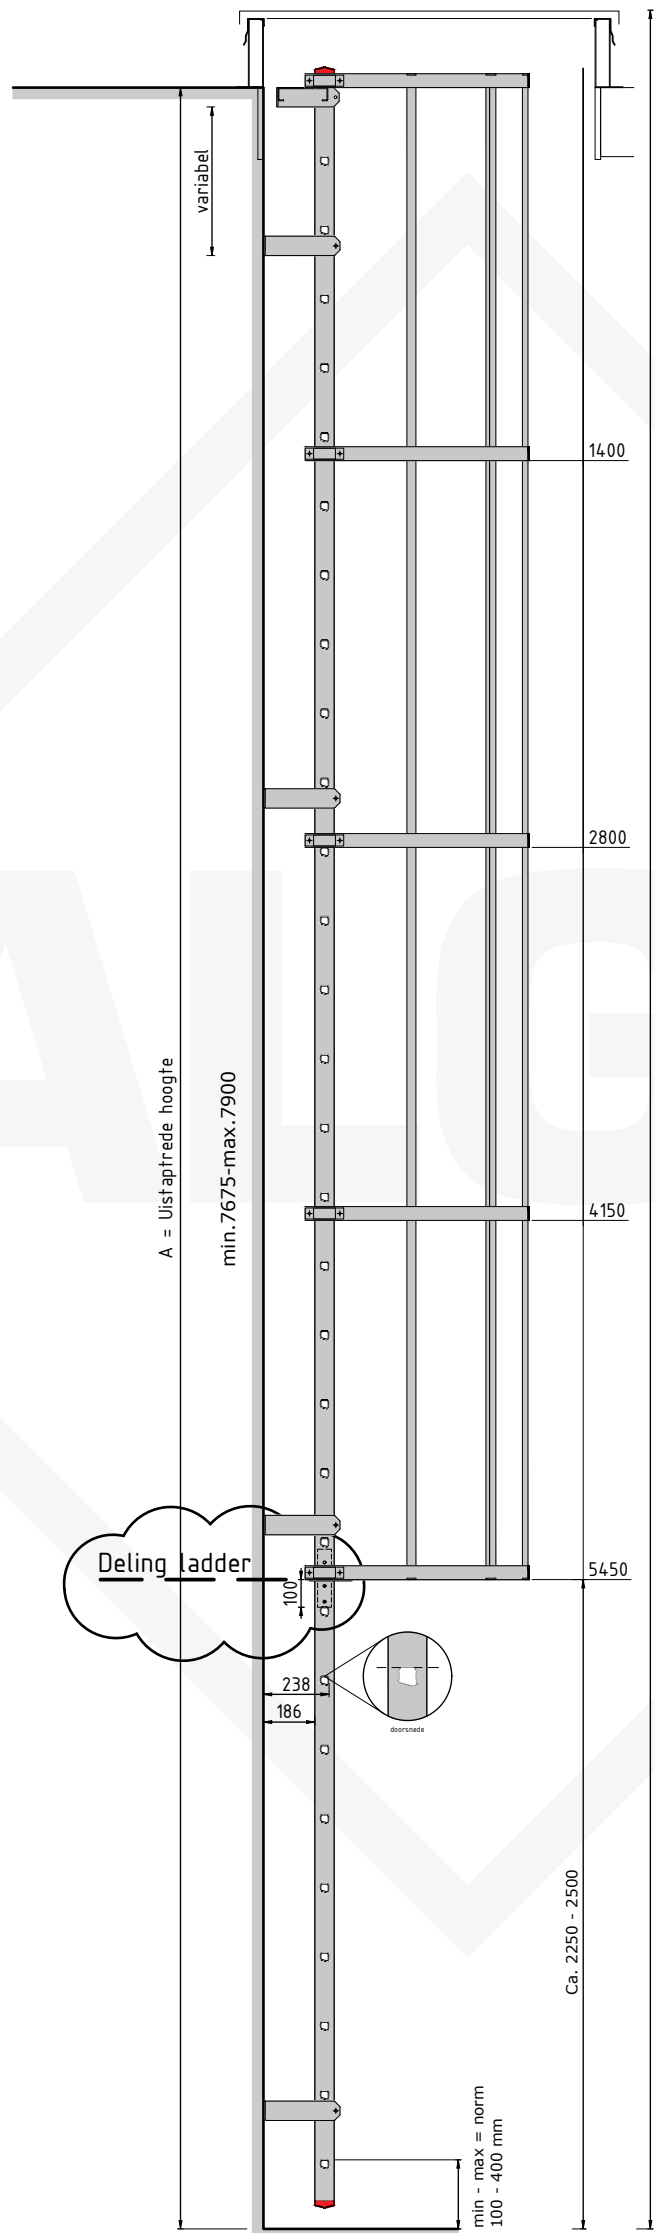

Luik

A = Uistaprede hoogte

min. 7675 - max. 7900

LH = Luik hoogte = min. 7950 - max. 8200

Deling ladder

Doorsnede

min - max = norm  
100 - 400 mm

Type. KLB-130 LUIK  
Artikel nr. 620130