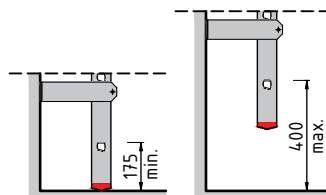

Luik

A = Uistaprede hoogte

min. 7675 - max. 7900

LH = Luik hoogte = min. 7950 - max. 8200

Deling ladder

Doorsnede

min - max = norm  
100 - 400 mm

Type. KLB-130 LUIK  
Artikel nr. 620130