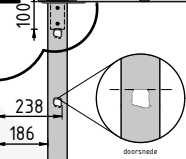

Luik

A = Uistaprede hoogte

min. 7675 - max. 7900

LH = Luik hoogte = min. 7950 - max. 8200

Deling ladder

Doorsnede

min - max = norm  
100 - 400 mm

Type. KLB-130 LUIK  
Artikel nr. 620130