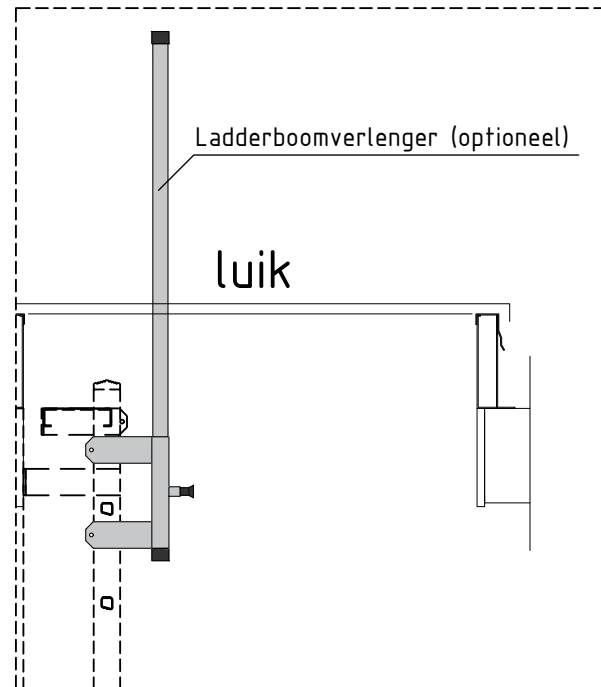

Luik

A = Uistaprede hoogte

min. 7675 - max. 7900

LH = Luik hoogte = min. 7950 - max. 8200

Deling ladder

Doorsnede

min - max = norm  
100 - 400 mm

Type. KLB-130 LUIK  
Artikel nr. 620130