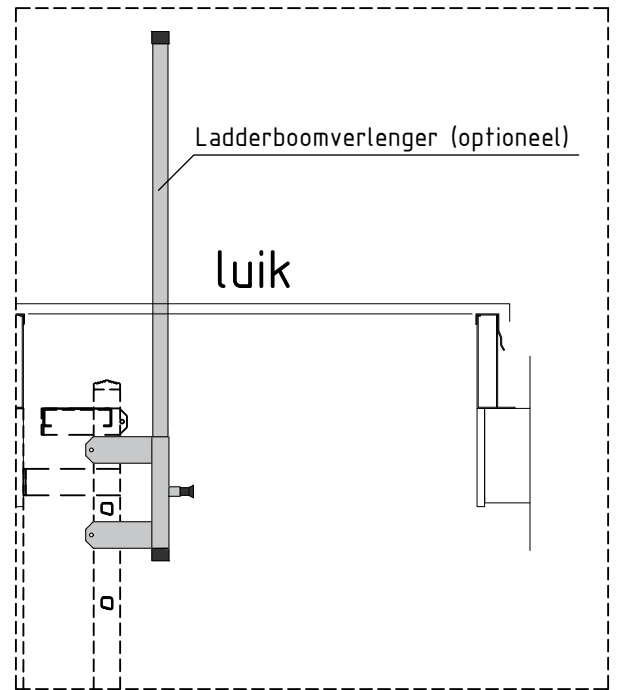

luik

Doorsnede

Type. KLB-131 LUIK
Artikel nr. 620131