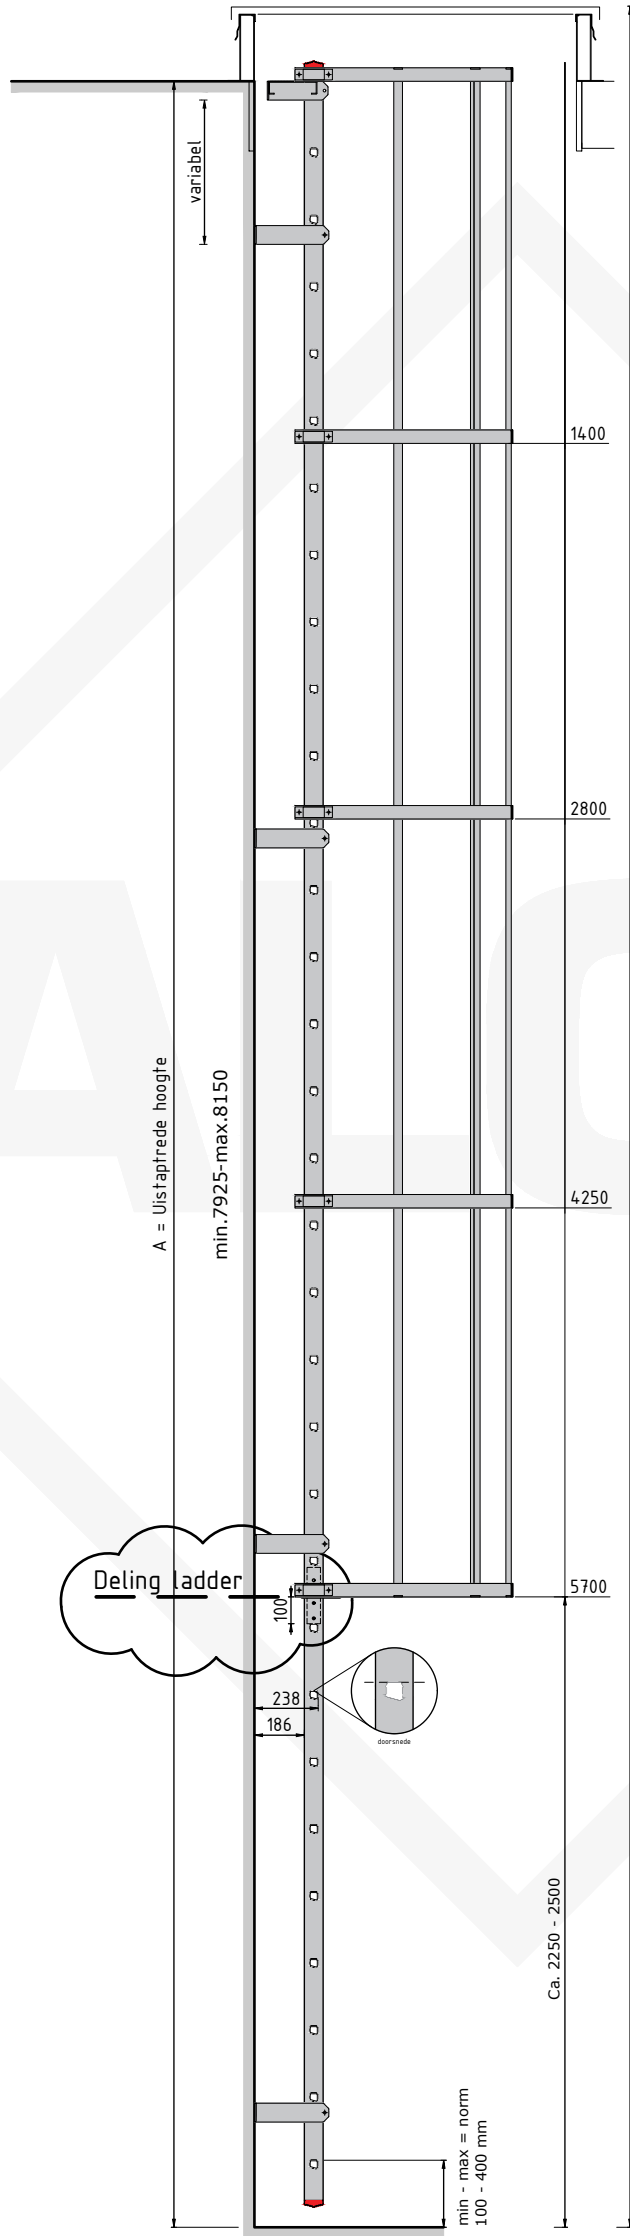

luik

Doorsnede

Type. KLB-131 LUIK
Artikel nr. 620131