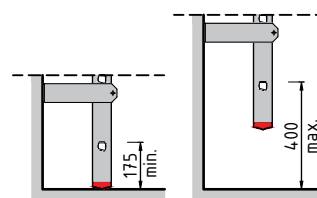

luik

Doorsnede

Type. KLB-131 LUIK
Artikel nr. 620131