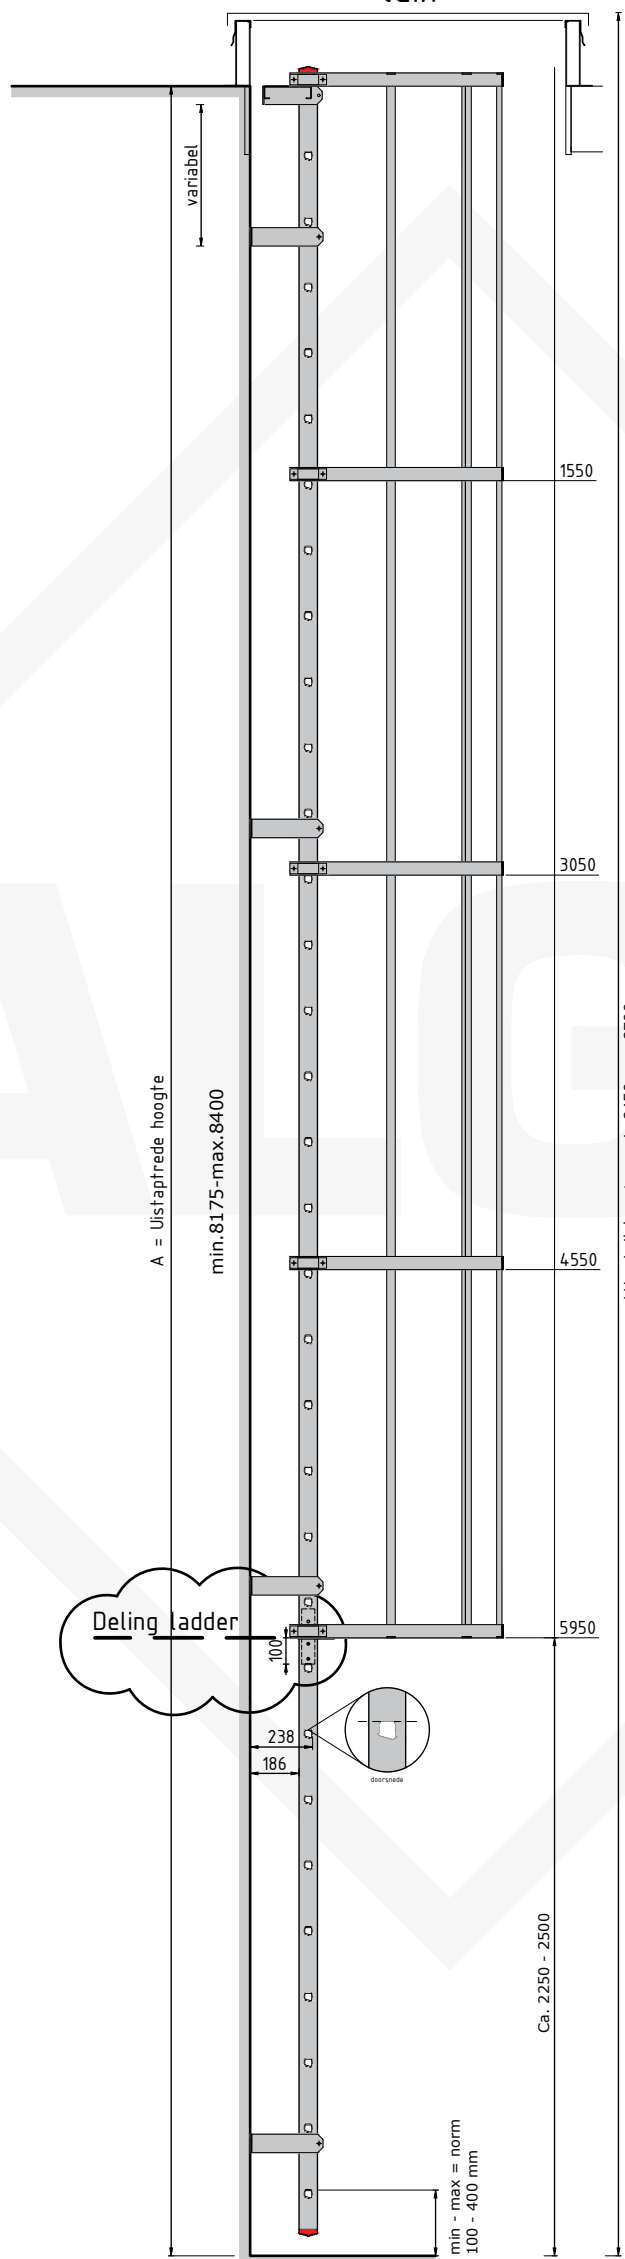

luik

Deling ladder

Doorsnede

Type. KLB-132 LUIK
Artikel nr. 620132