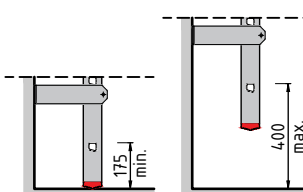

luik

Deling ladder

Doorsnede

Type. KLB-132 LUIK
Artikel nr. 620132