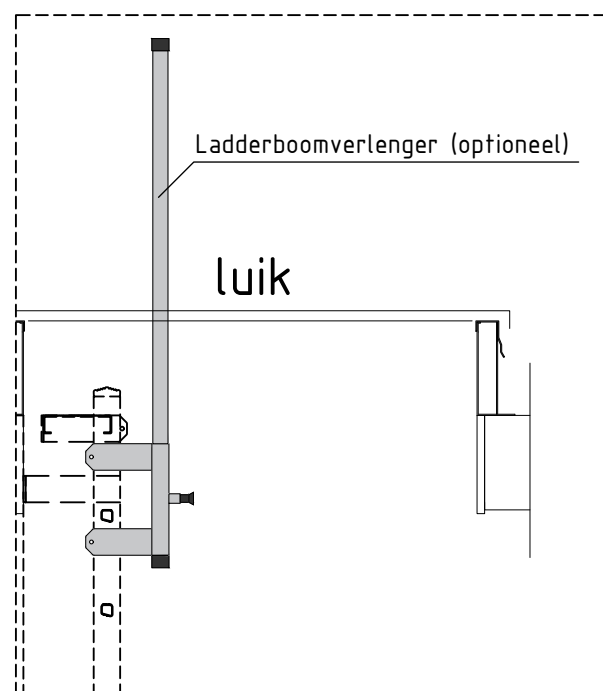

luik

Deling ladder

Doorsnede

Type. KLB-132 LUIK
Artikel nr. 620132