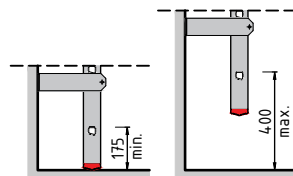

LH = Luik hoogte = min. 9200-max. 9450

Deling ladder

min - max = norm
100 - 400 mm

Doorsnede

Type: KLB-135 LUIK
Artikel nr. 620135