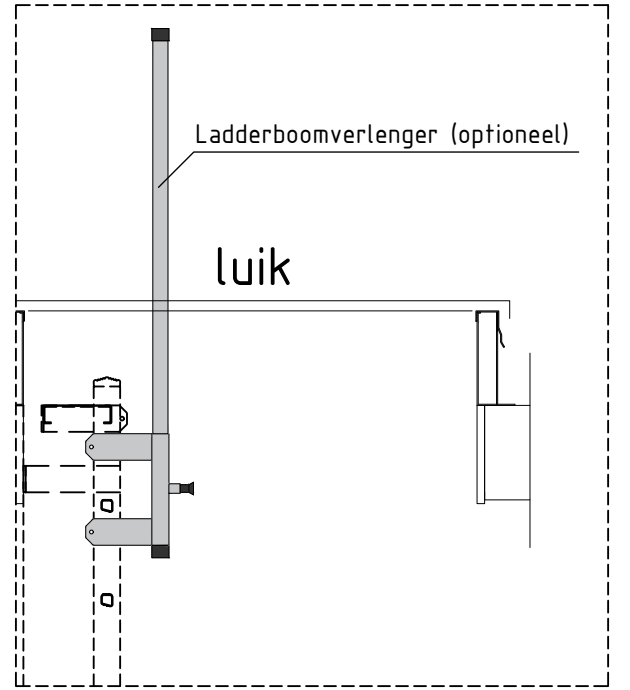

luik

Doorsnede

Type. KLB-138 LUIK  
Artikel nr. 620138