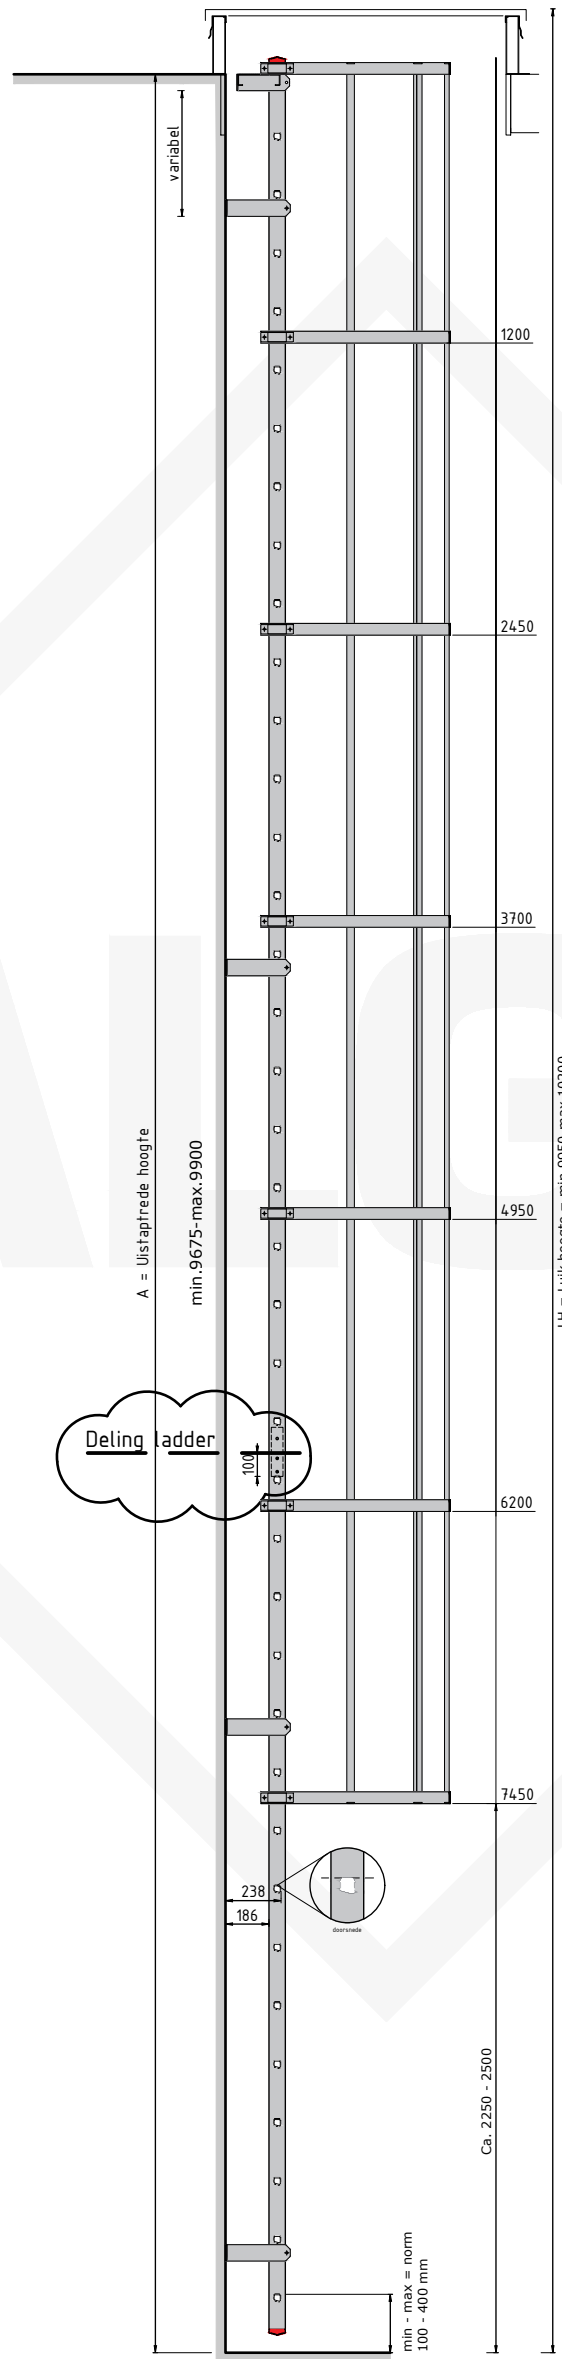

luik

Doorsnede

Type. KLB-138 LUIK  
Artikel nr. 620138