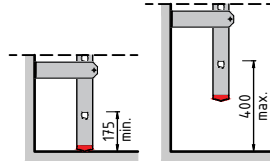

luik

Doorsnede

Deling ladder

A = Uistaptrrede hoogte
min. 9925-max. 10000

LH = Luik hoogte = min. 10200-max. 10450

Ca. 2250 - 2500

min - max = norm
100 - 400 mm

Type. KLB-139 LUIK
Artikel nr. 620139