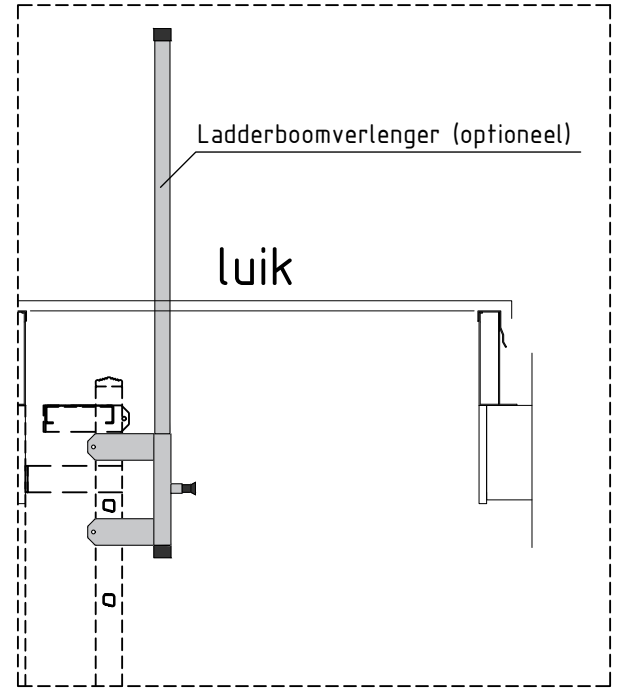

luik

Doorsnede

Deling ladder

A = Uistaptrrede hoogte
min. 9925-max. 10000

LH = Luik hoogte = min. 10200-max. 10450

Ca. 2250 - 2500

min - max = norm
100 - 400 mm

Type. KLB-139 LUIK
Artikel nr. 620139