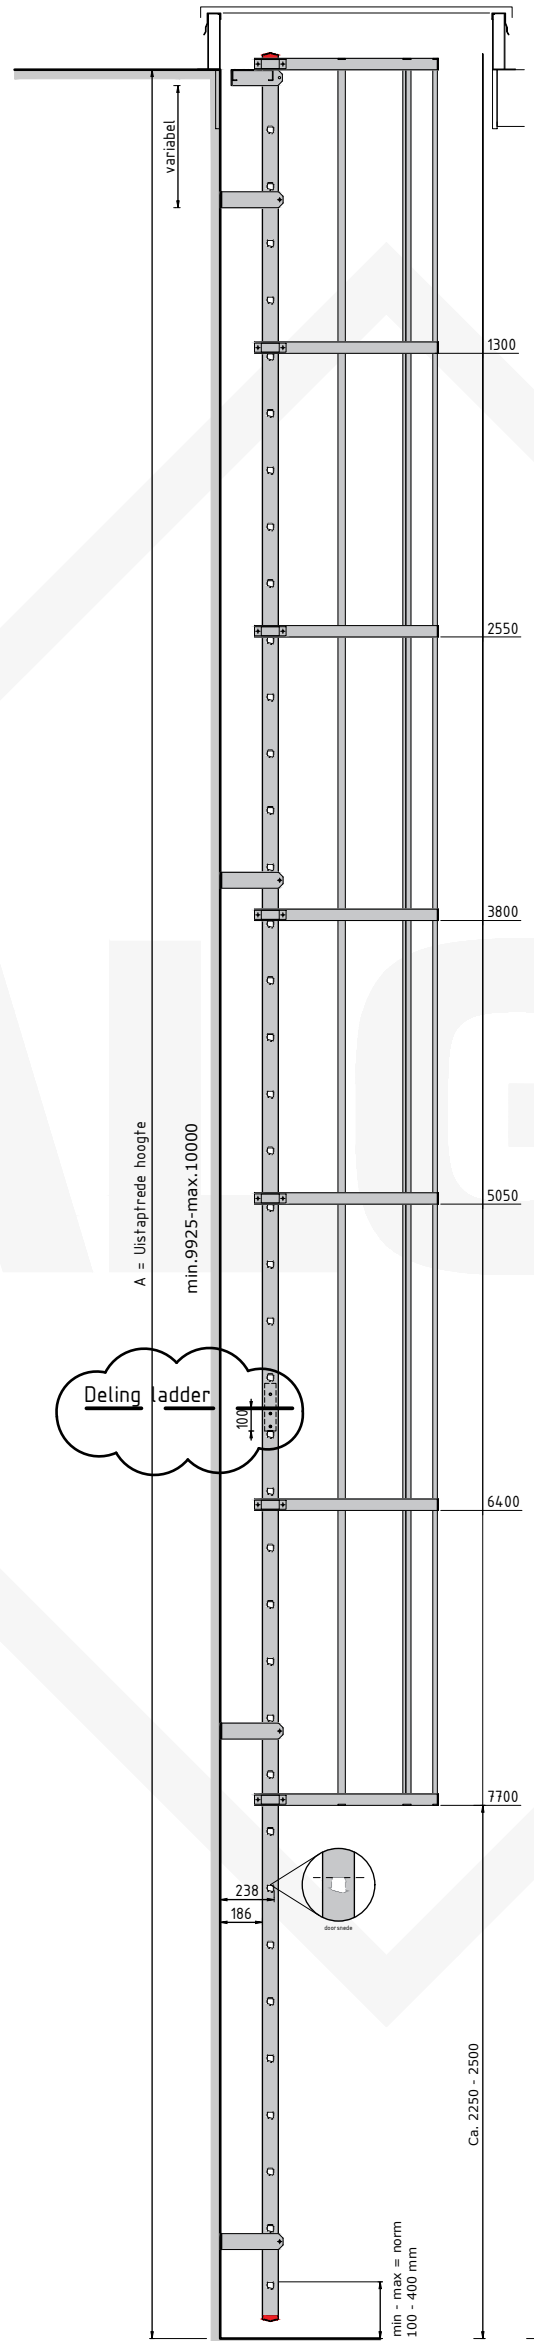

luik

Doorsnede

Deling ladder

A = Uistaptrrede hoogte
min. 9925-max. 10000

LH = Luik hoogte = min. 10200-max. 10450

Ca. 2250 - 2500

min - max = norm
100 - 400 mm

Type. KLB-139 LUIK
Artikel nr. 620139