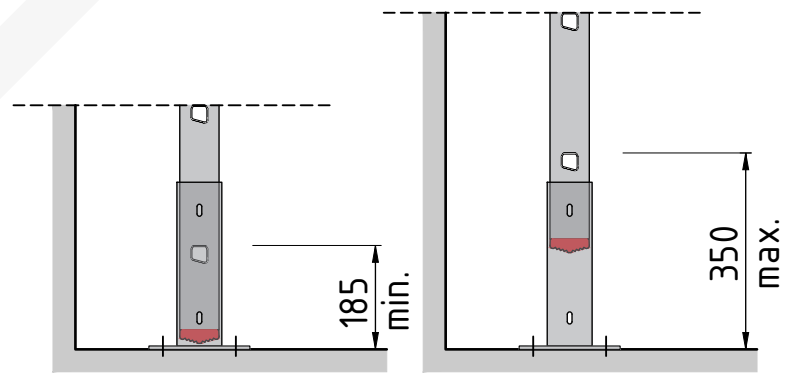

luik

LH = Luik hoogte = min. 2710-max. 2900

Doorsnede

Type. KLB-209 LUIK
Artikel nr. 620209