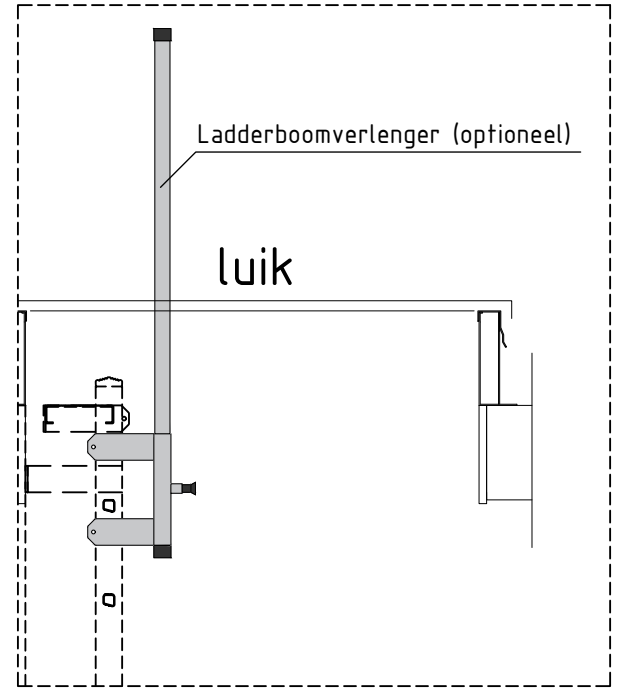

luik

LH = Luik hoogte = min. 2710-max. 2900

Doorsnede

Type. KLB-209 LUIK
Artikel nr. 620209