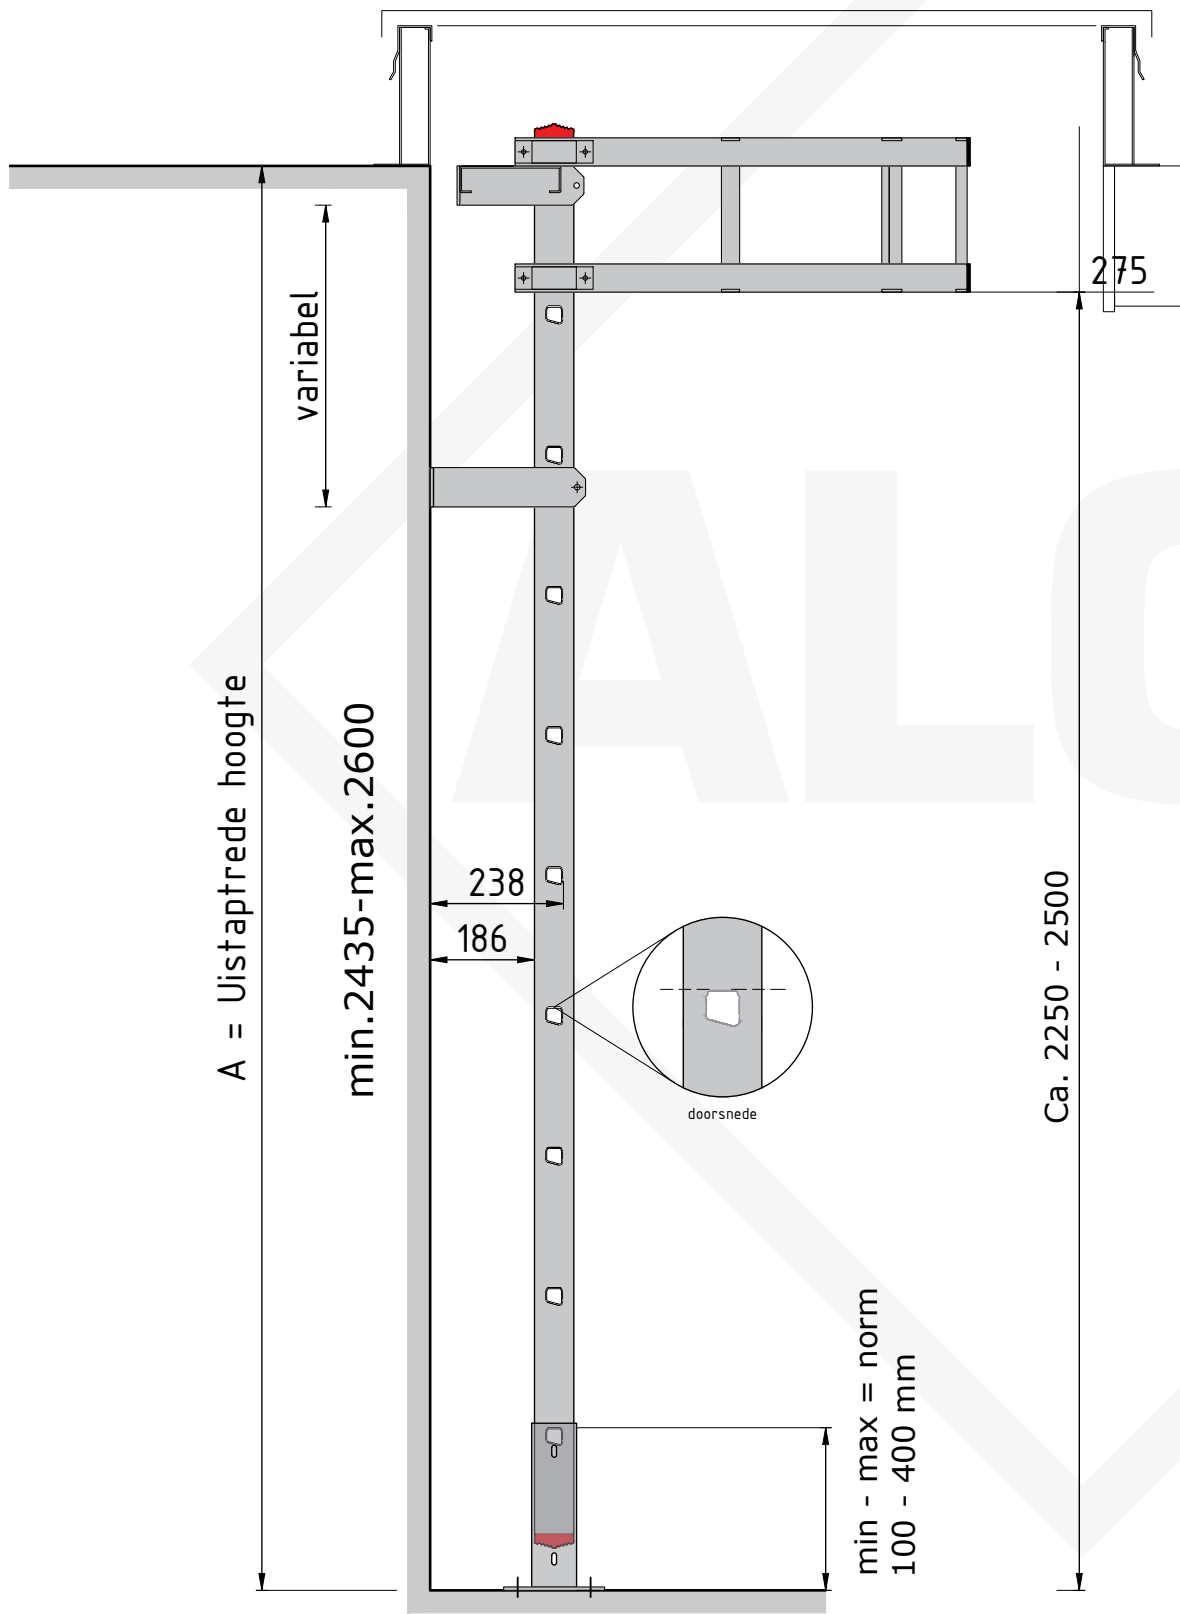

luik

LH = Luik hoogte = min. 2710-max. 2900

Doorsnede

Type. KLB-209 LUIK
Artikel nr. 620209