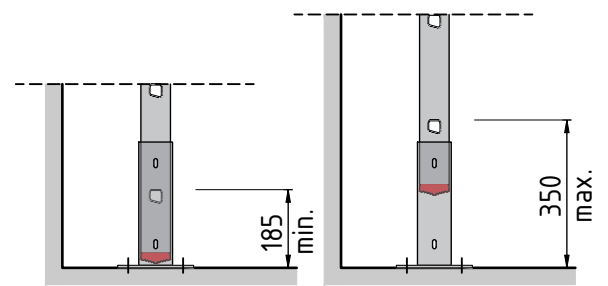

min - max = norm  
100 - 400 mm

Doorsnede

Type. KLB-216 LUIK  
Artikel nr. 620216