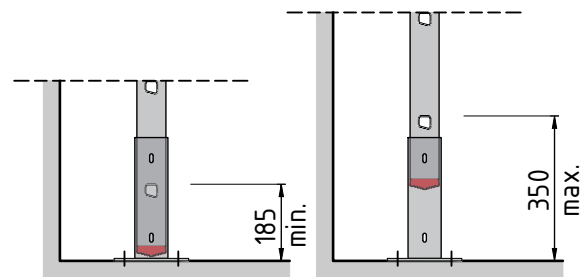

LH = Luik hoogte = min. 4710 - max. 4900

Doorsnede

Type. KLB-217 LUIK  
 Artikel nr. 620217