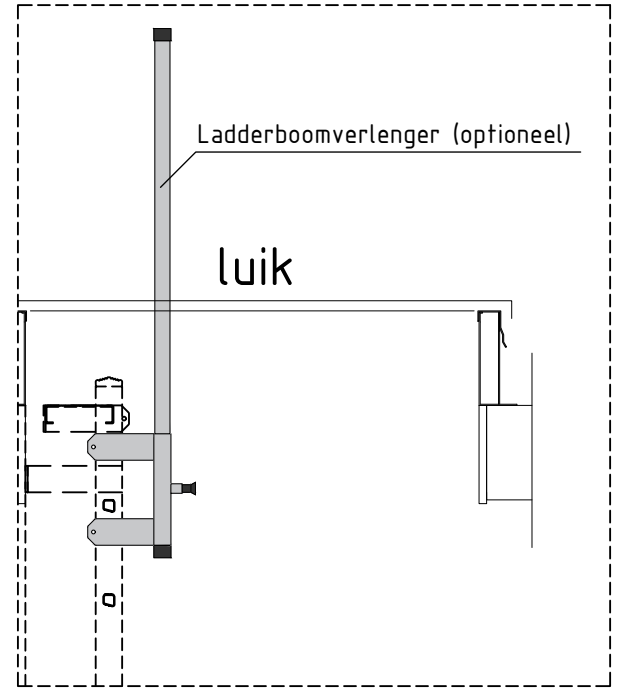

LH = Luik hoogte = min. 4710 - max. 4900

Doorsnede

Type. KLB-217 LUIK  
 Artikel nr. 620217