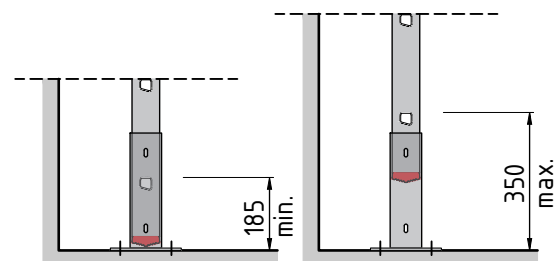

LH = Luik hoogte = min. 4960-max. 5150

Doorsnede

Type. KLB-218 LUIK  
Artikel nr. 620218