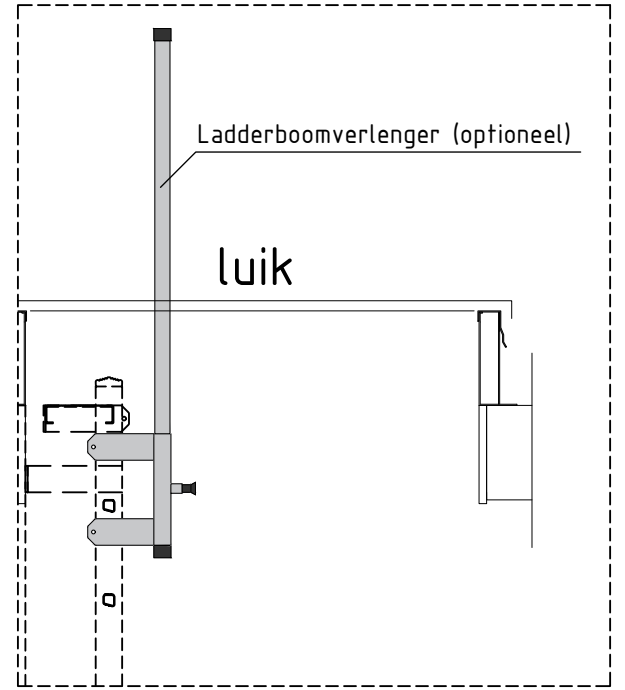

Ladderbreedte  
550  
500  
70

luik

Ladderboomverlenger (optioneel)

luik

A = Uistaprede hoogte

variabel  
min. 5185 - max. 5350

1500

2950

LH = Luik hoogte = min. 5460 - max. 5650

238  
186

doorsnede

Ca. 2250 - 2500

min - max = norm  
100 - 400 mm

185 min.

350 max.

Doorsnede