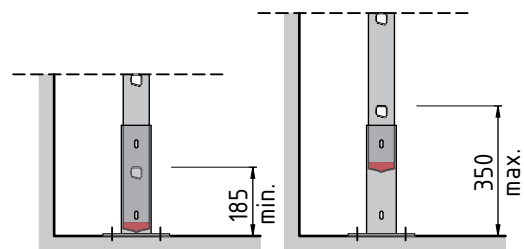

Ladderbreedte  
550  
500  
70

luik

Ladderboomverlenger (optioneel)

luik

A = Uistaprede hoogte

variabel  
min. 5185 - max. 5350

1500

2950

LH = Luik hoogte = min. 5460 - max. 5650

238  
186

doorsnede

Ca. 2250 - 2500

min - max = norm  
100 - 400 mm

185 min.

350 max.

Doorsnede