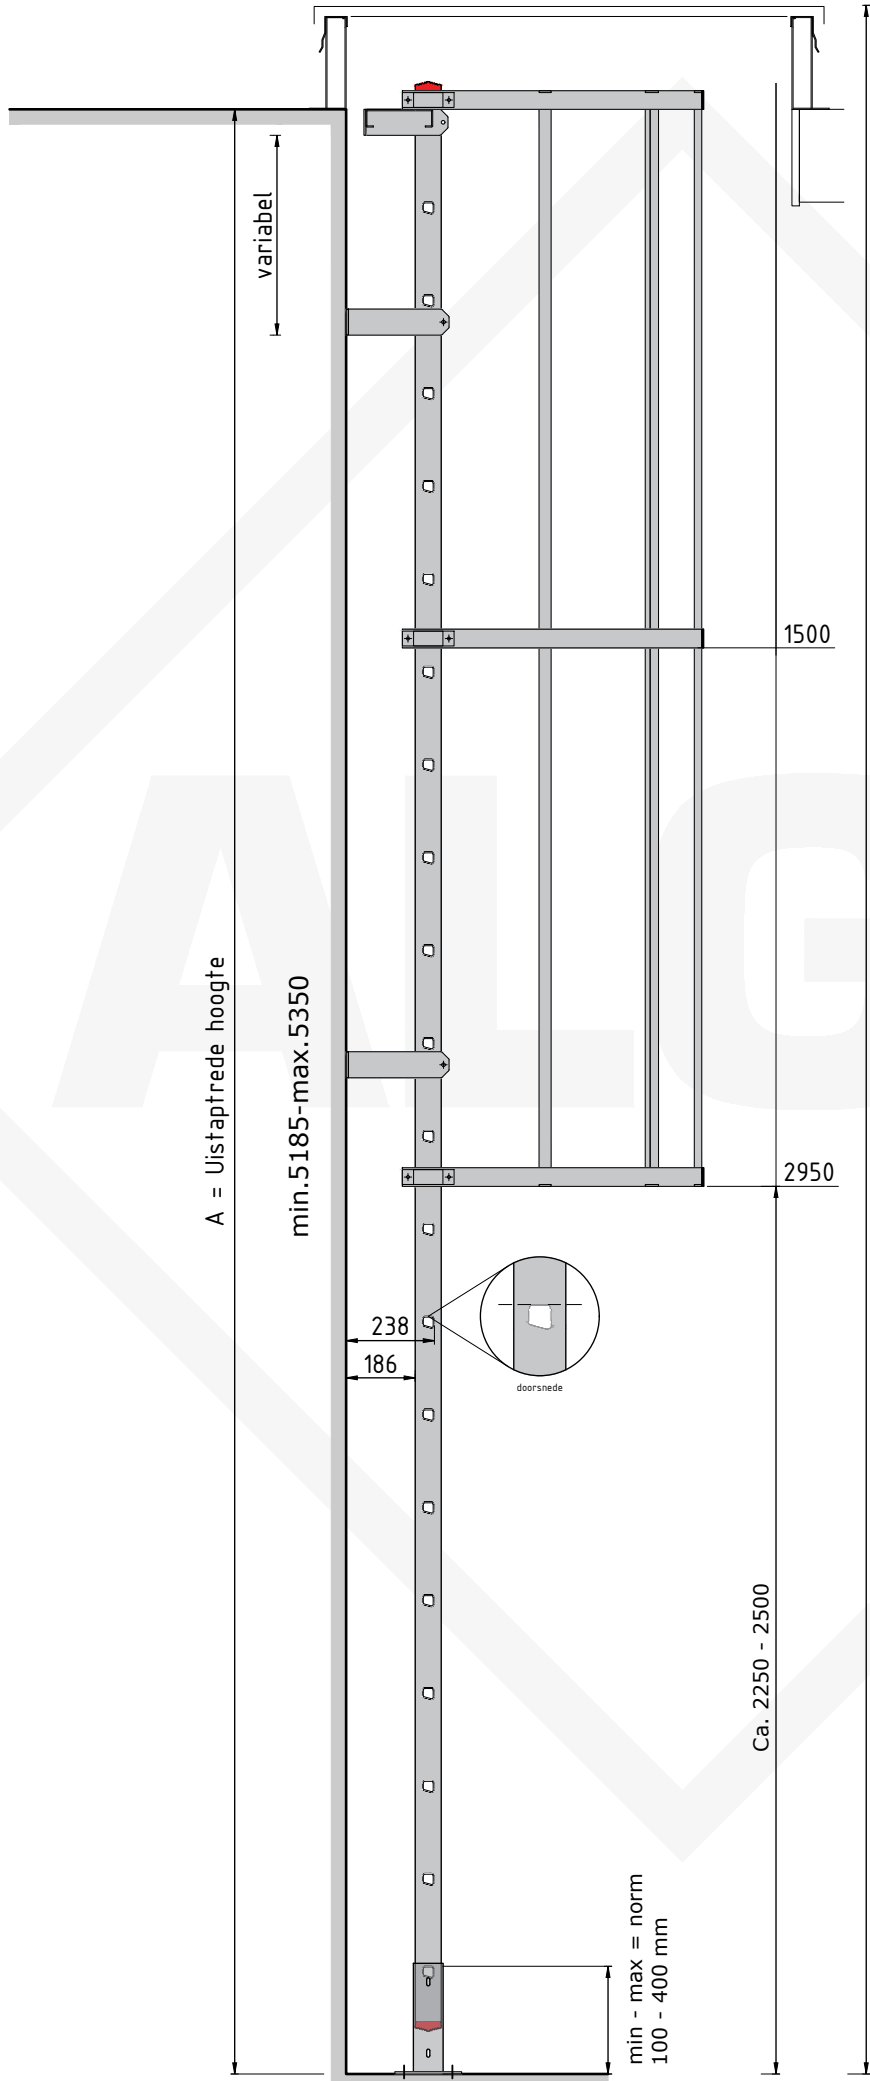

Ladderbreedte  
550  
500  
70

luik

Ladderboomverlenger (optioneel)

luik

A = Uistaprede hoogte

variabel  
min. 5185 - max. 5350

1500

2950

LH = Luik hoogte = min. 5460 - max. 5650

238  
186

doorsnede

Ca. 2250 - 2500

min - max = norm  
100 - 400 mm

185 min.

350 max.

Doorsnede

Type. KLB-220 LUIK  
Artikel nr. 620220