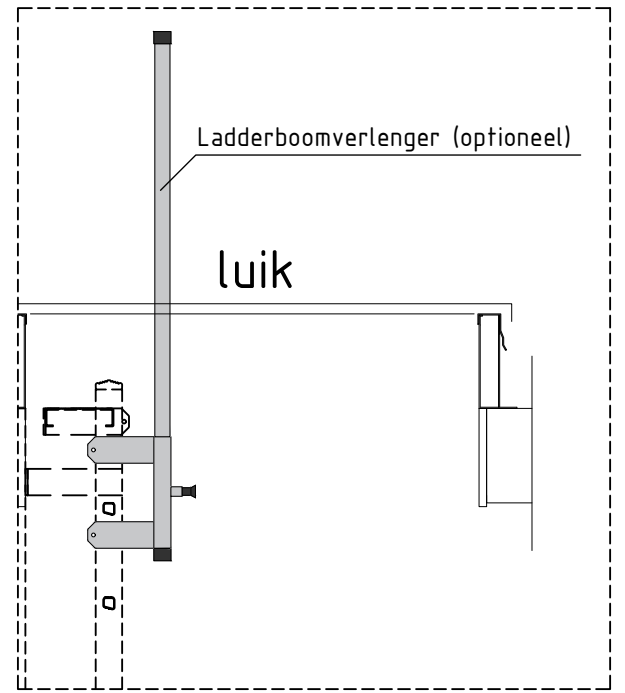

luik

Doorsnede

Type. KLB-221 LUIK
Artikel nr. 620221