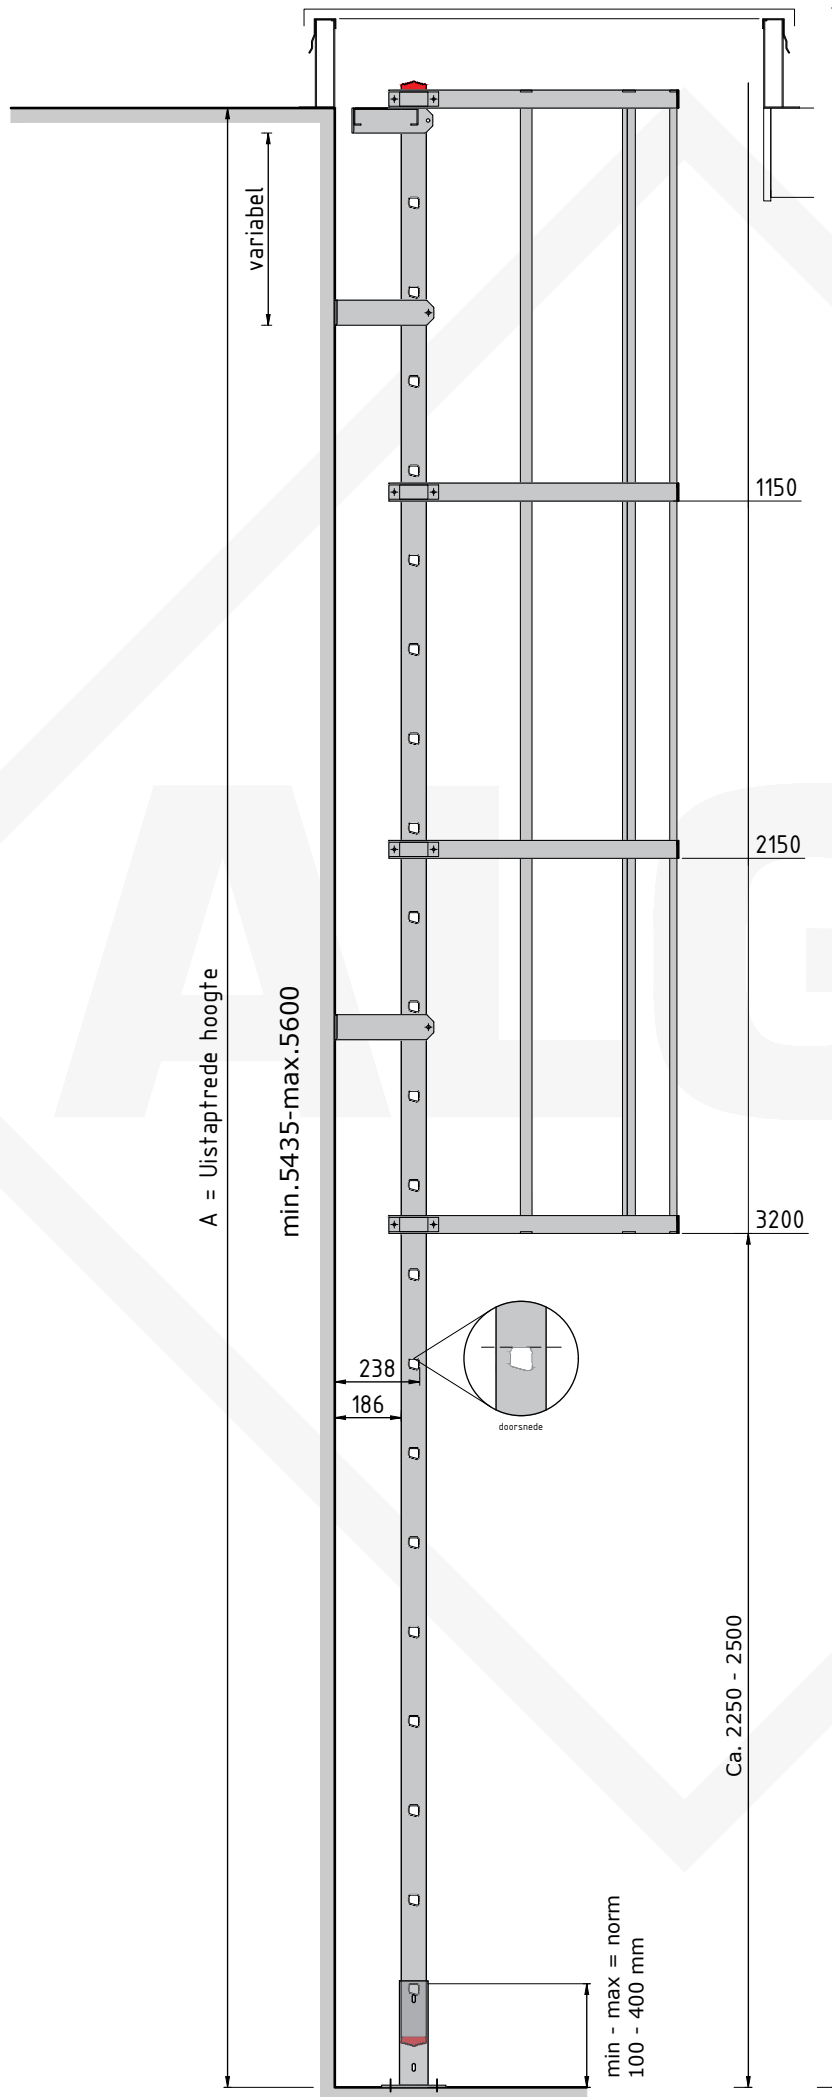

luik

Doorsnede

Type. KLB-221 LUIK
Artikel nr. 620221