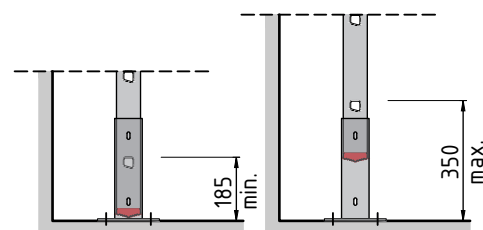

luik

Doorsnede

Type. KLB-222 LUIK
Artikel nr. 620222