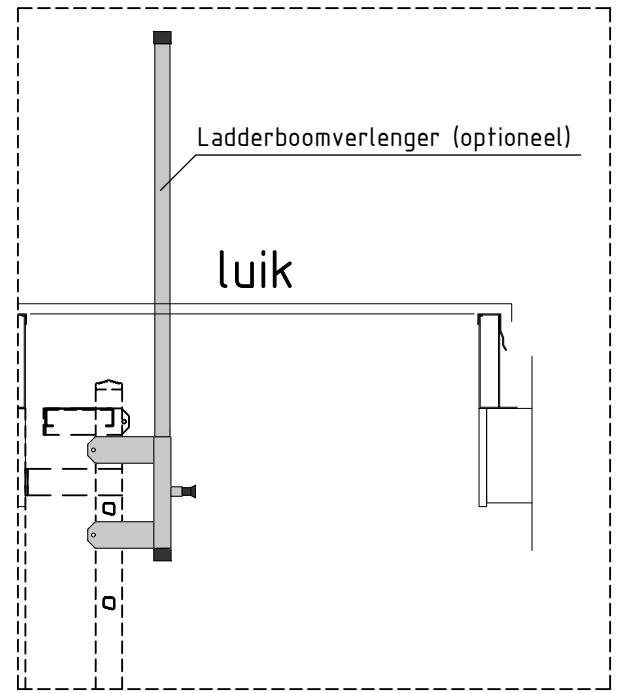

luik

Doorsnede

Type. KLB-222 LUIK
Artikel nr. 620222