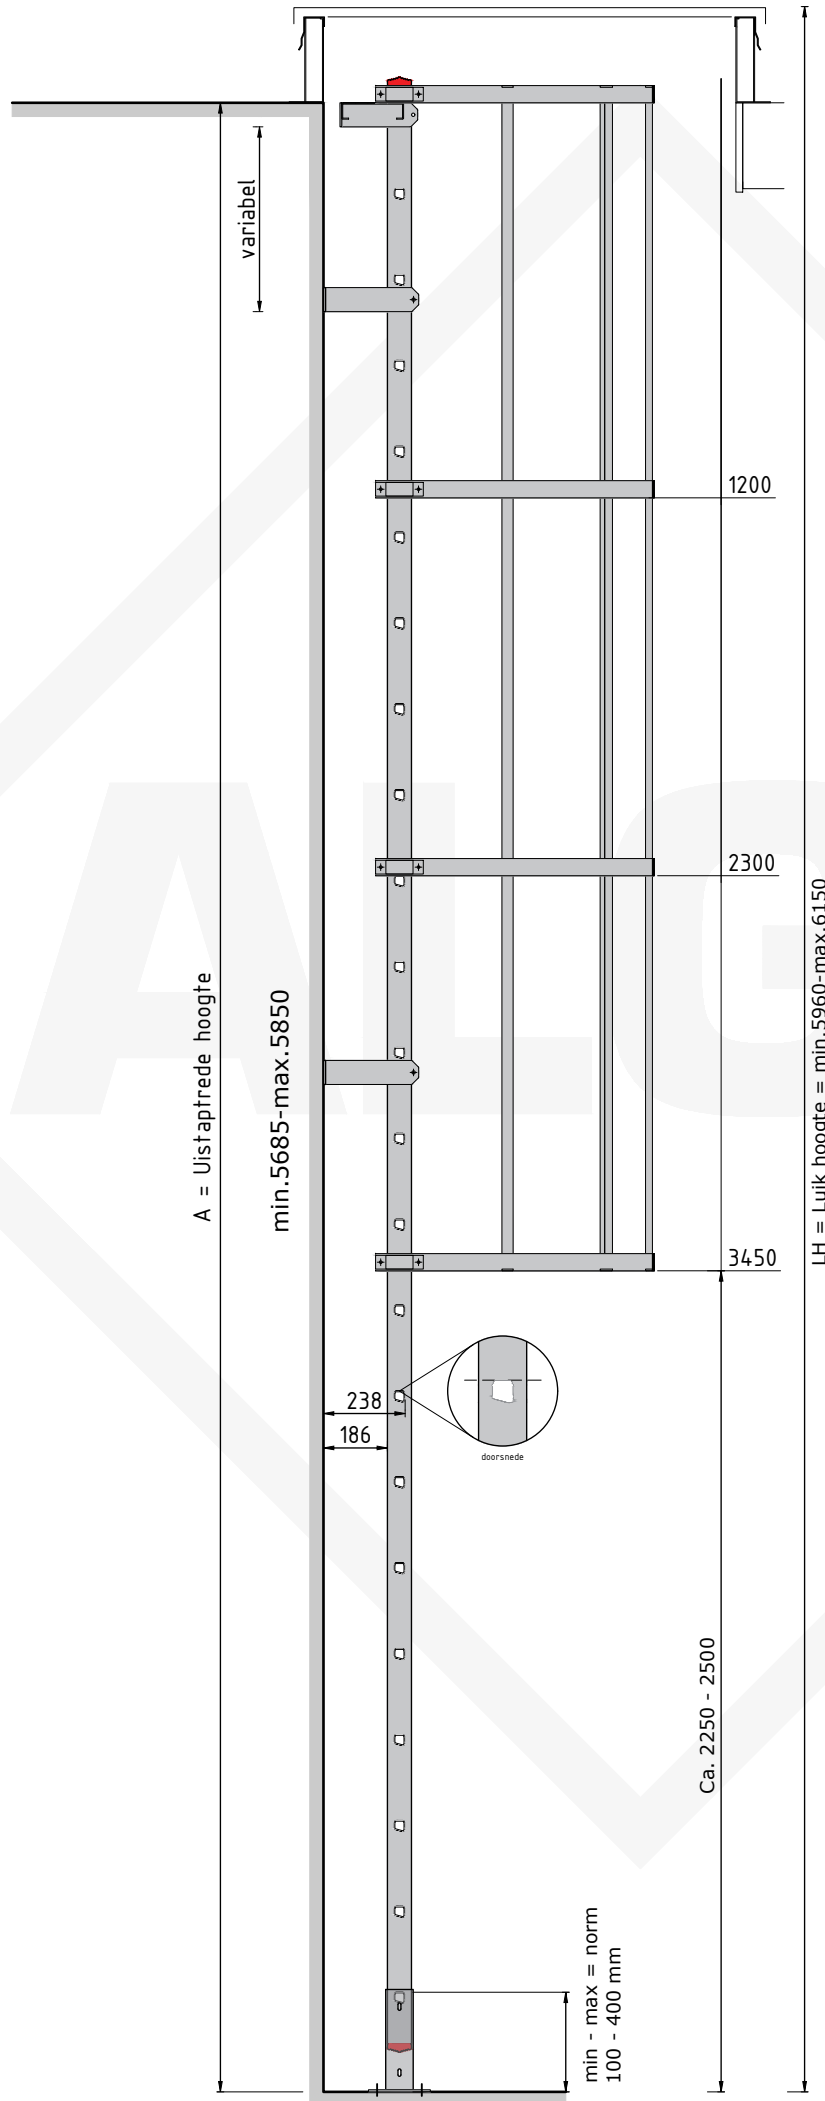

luik

Doorsnede

Type. KLB-222 LUIK
Artikel nr. 620222