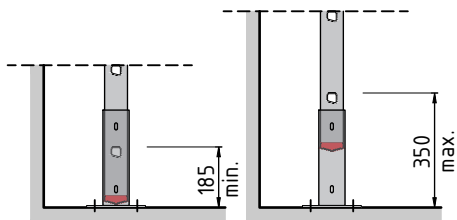

Doorsnede

Type. KLB-224 LUIK
 Artikel nr. 620224