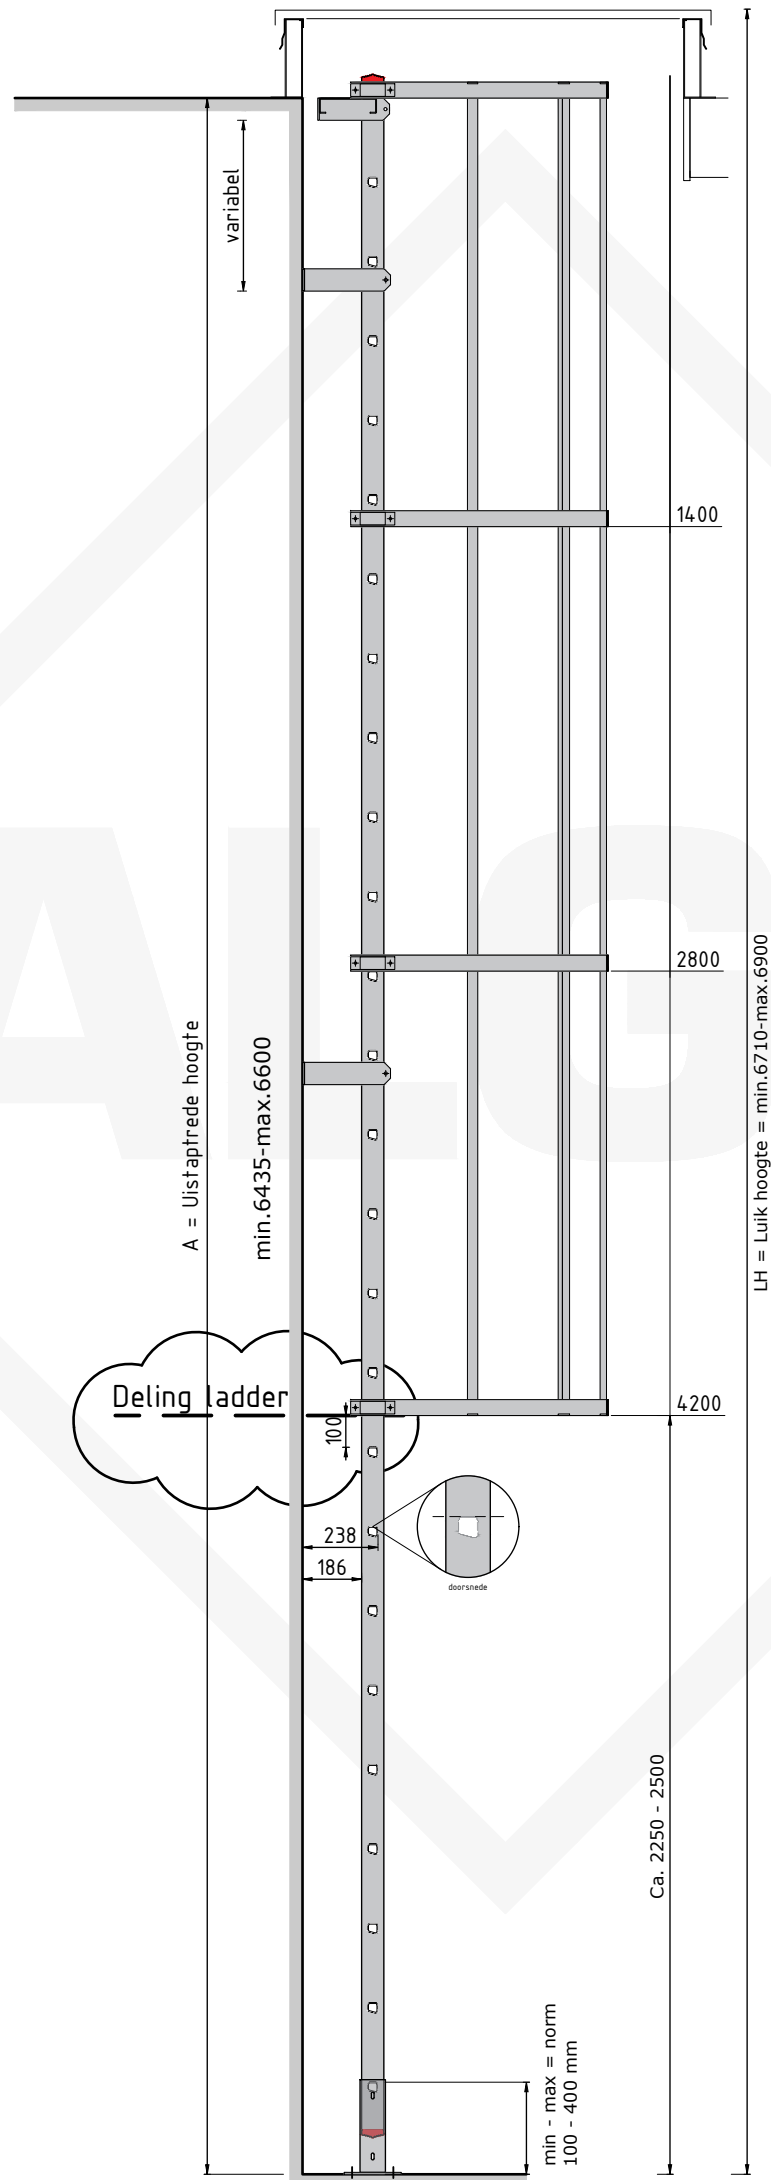

luik

Ca. 2250 - 2500

min - max = norm
100 - 400 mm

Doorsnede

Type. KLB-225 LUIK
Artikel nr. 620225