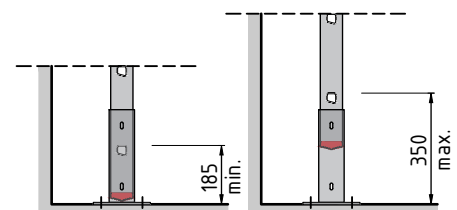

luik

Ca. 2250 - 2500

min - max = norm
100 - 400 mm

Doorsnede

Type. KLB-225 LUIK
Artikel nr. 620225