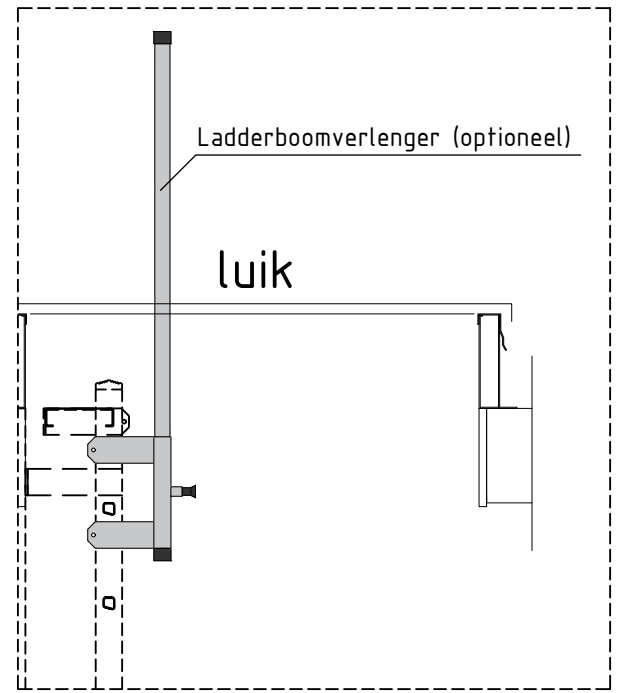

luik

Ca. 2250 - 2500

min - max = norm
100 - 400 mm

Doorsnede

Type. KLB-225 LUIK
Artikel nr. 620225