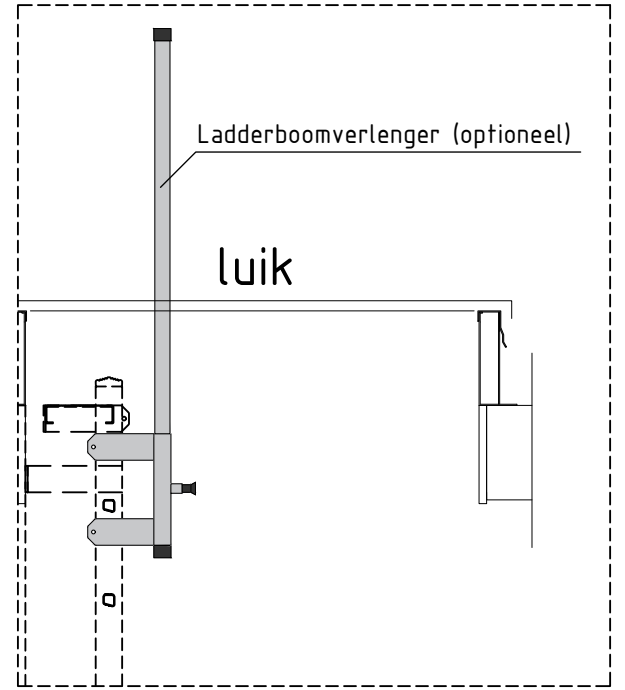

luik

Doorsnede

Type. KLB-226 LUIK
 Artikel nr. 620226