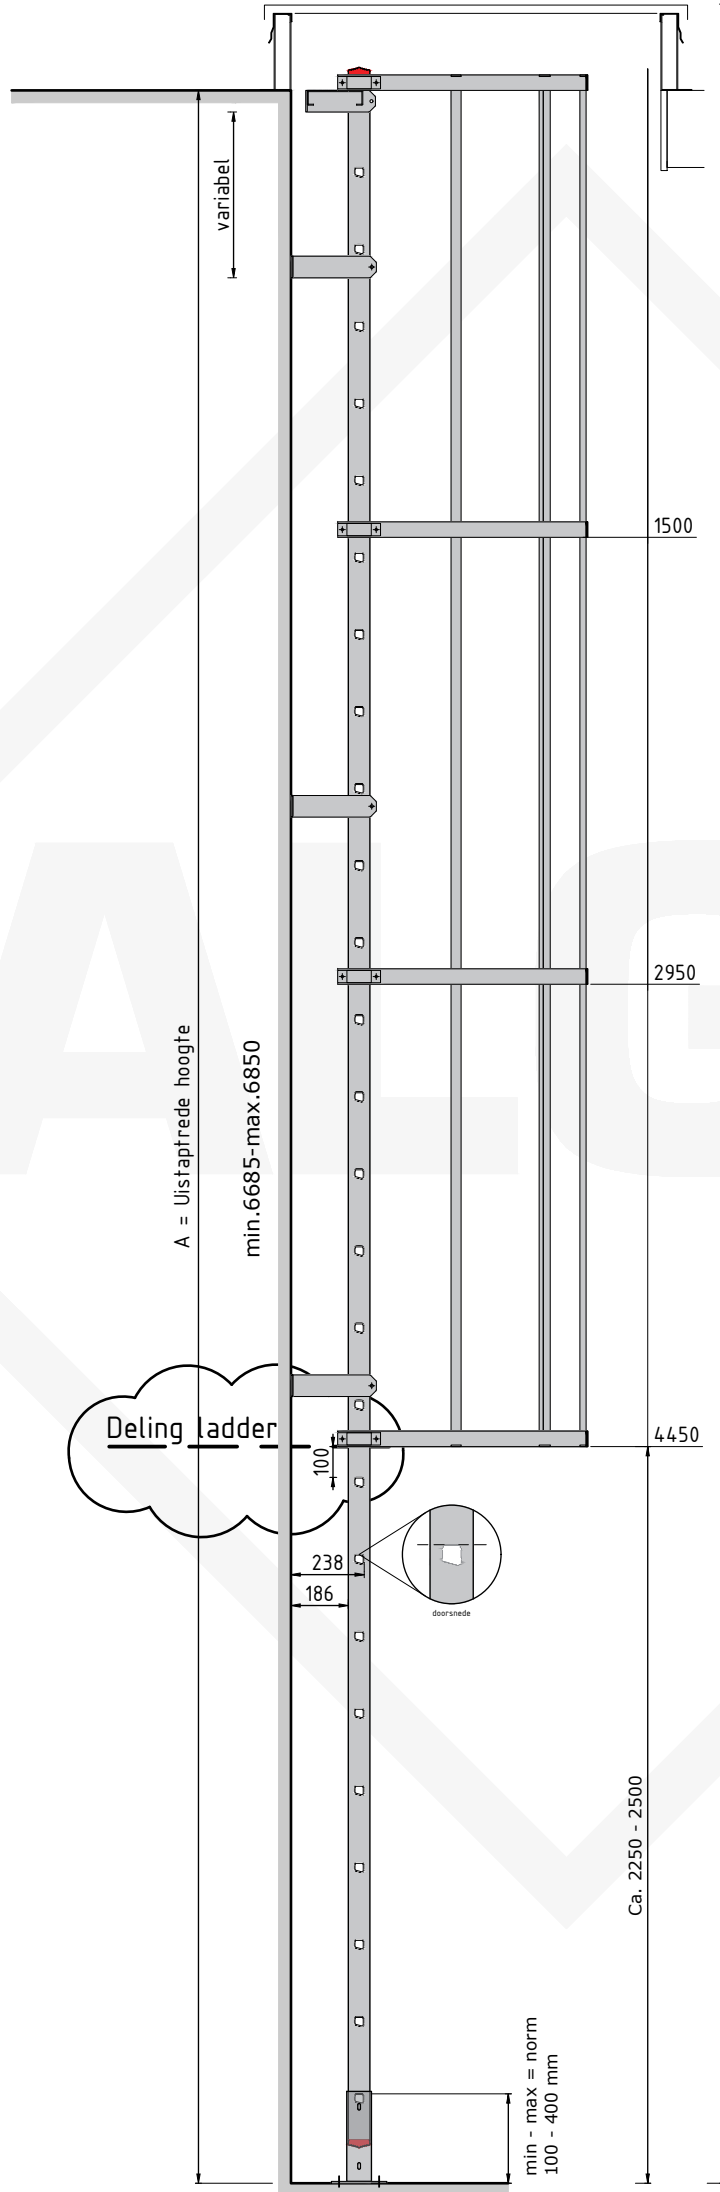

luik

Doorsnede

Type. KLB-226 LUIK
 Artikel nr. 620226