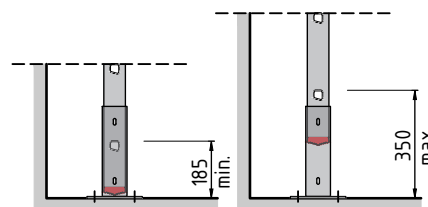

luik

Doorsnede

Type. KLB-226 LUIK
 Artikel nr. 620226