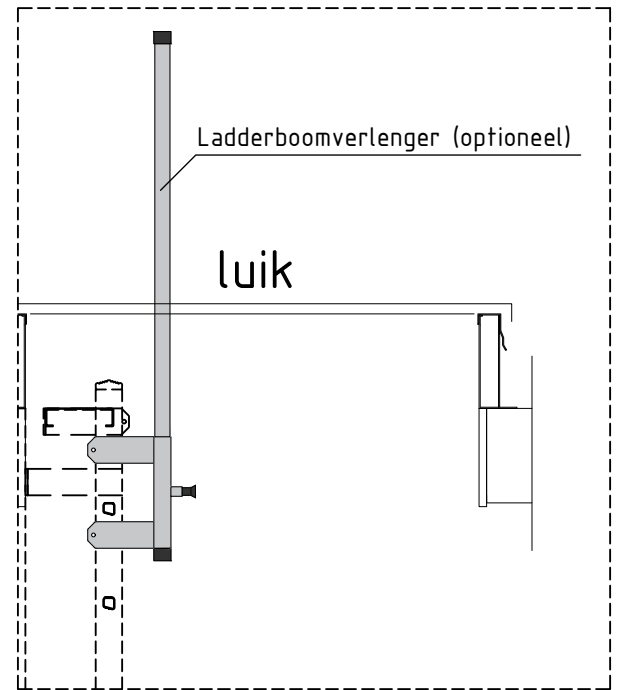

luik

Doorsnede

Type. KLB-228 LUIK
Artikel nr. 620228