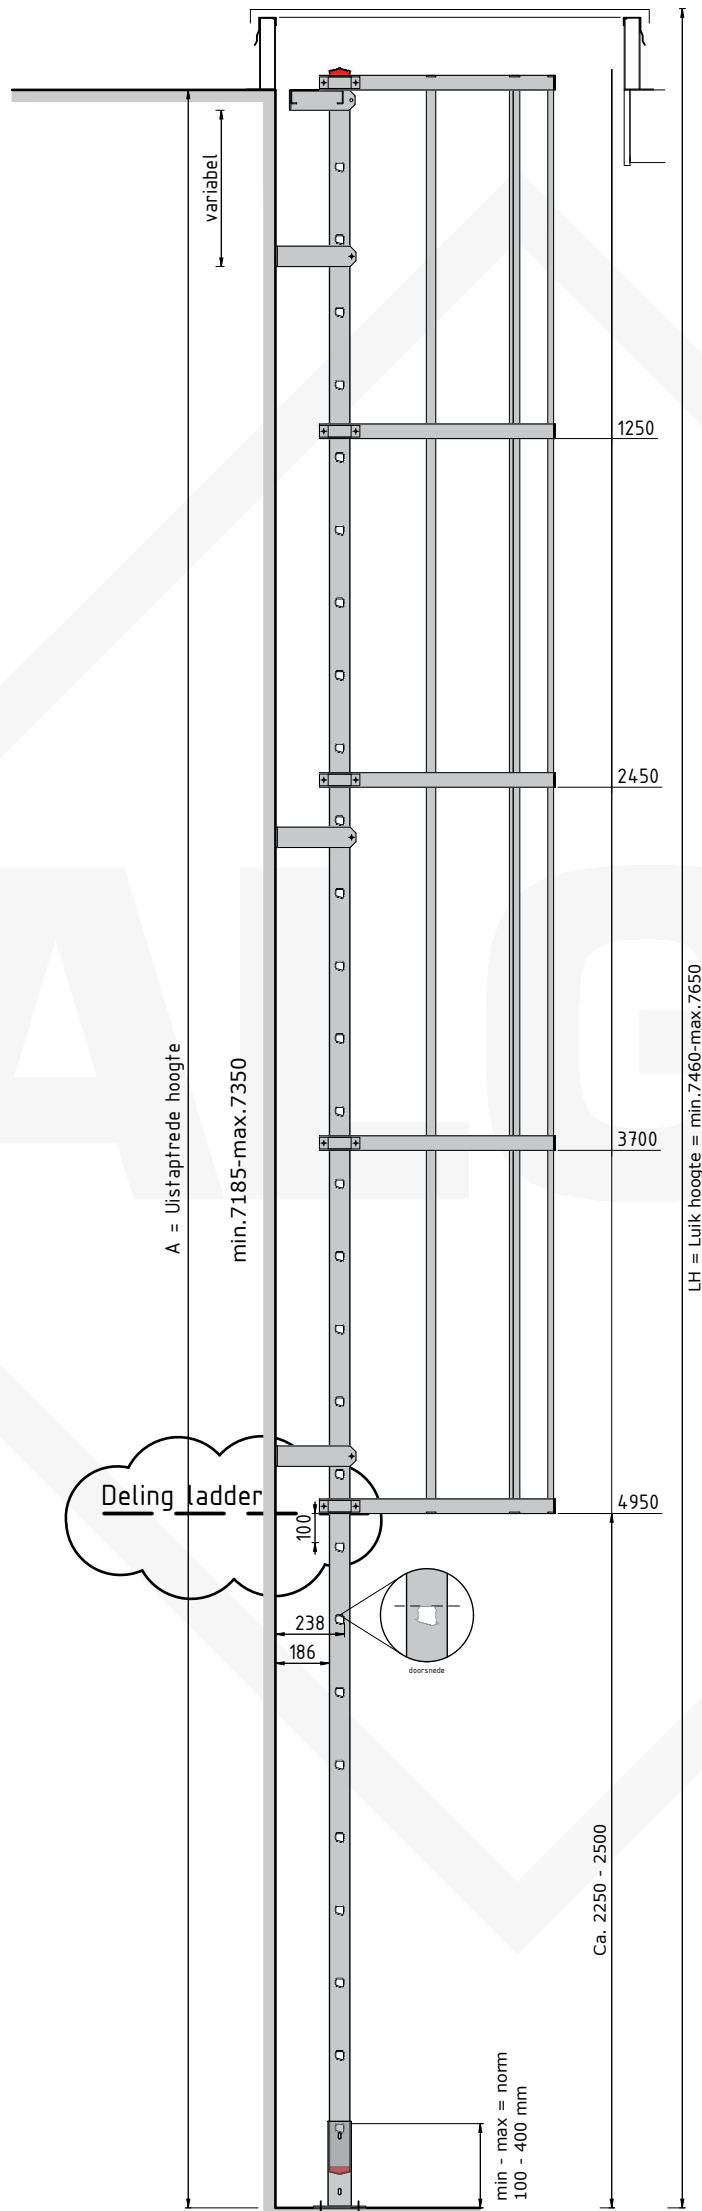

luik

Doorsnede

Type. KLB-228 LUIK
Artikel nr. 620228