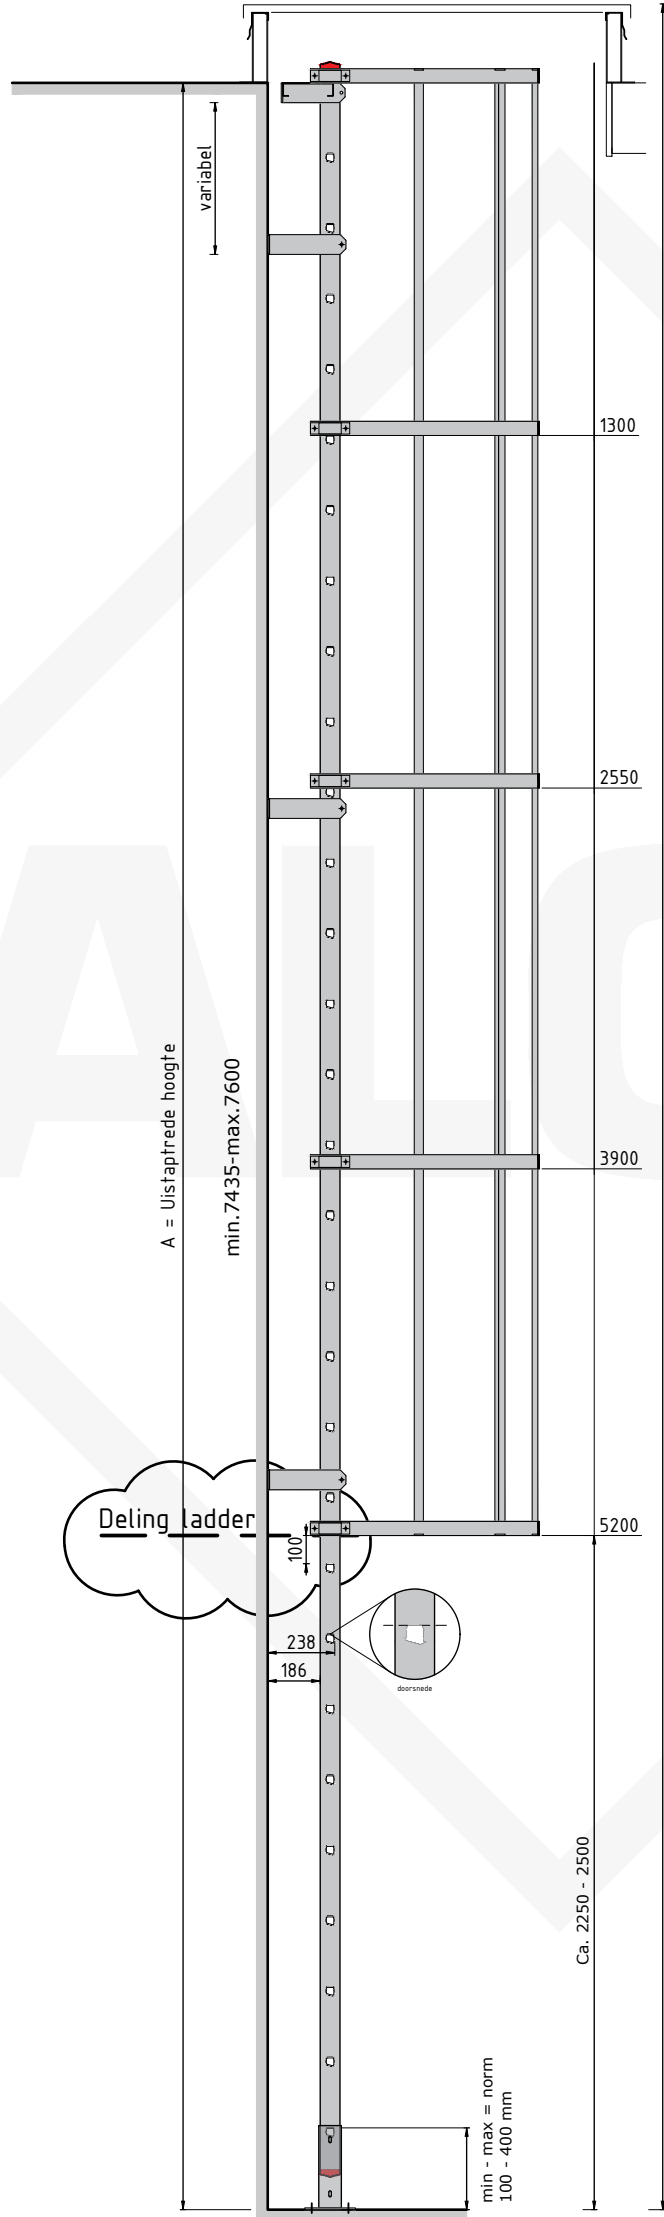

luik

LH = Luik hoogte = min.7710-max.7900

min - max = norm  
100 - 400 mm

Doorsnede

Type. KLB-229 LUIK  
Artikel nr. 620229