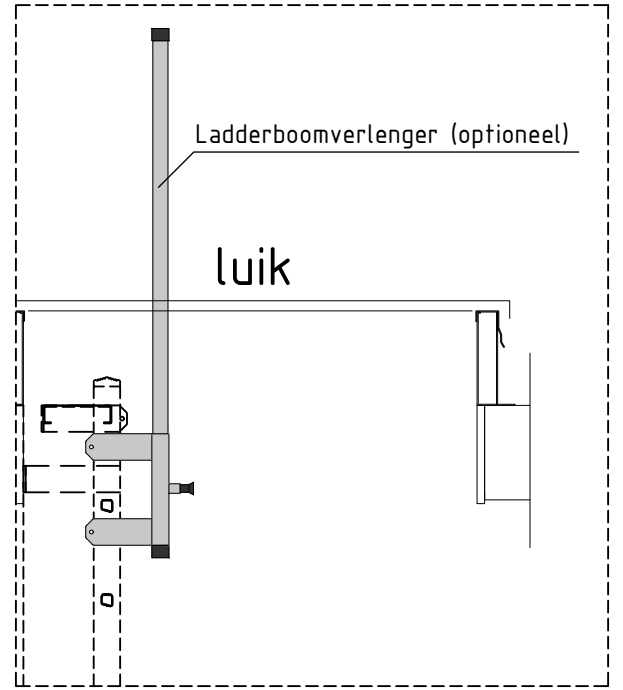

luik

LH = Luik hoogte = min.7710-max.7900

min - max = norm  
100 - 400 mm

Doorsnede

Type. KLB-229 LUIK  
Artikel nr. 620229