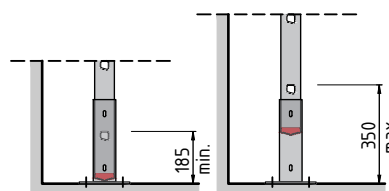

luik

LH = Luik hoogte = min.7710-max.7900

min - max = norm  
100 - 400 mm

Doorsnede

Type. KLB-229 LUIK  
Artikel nr. 620229