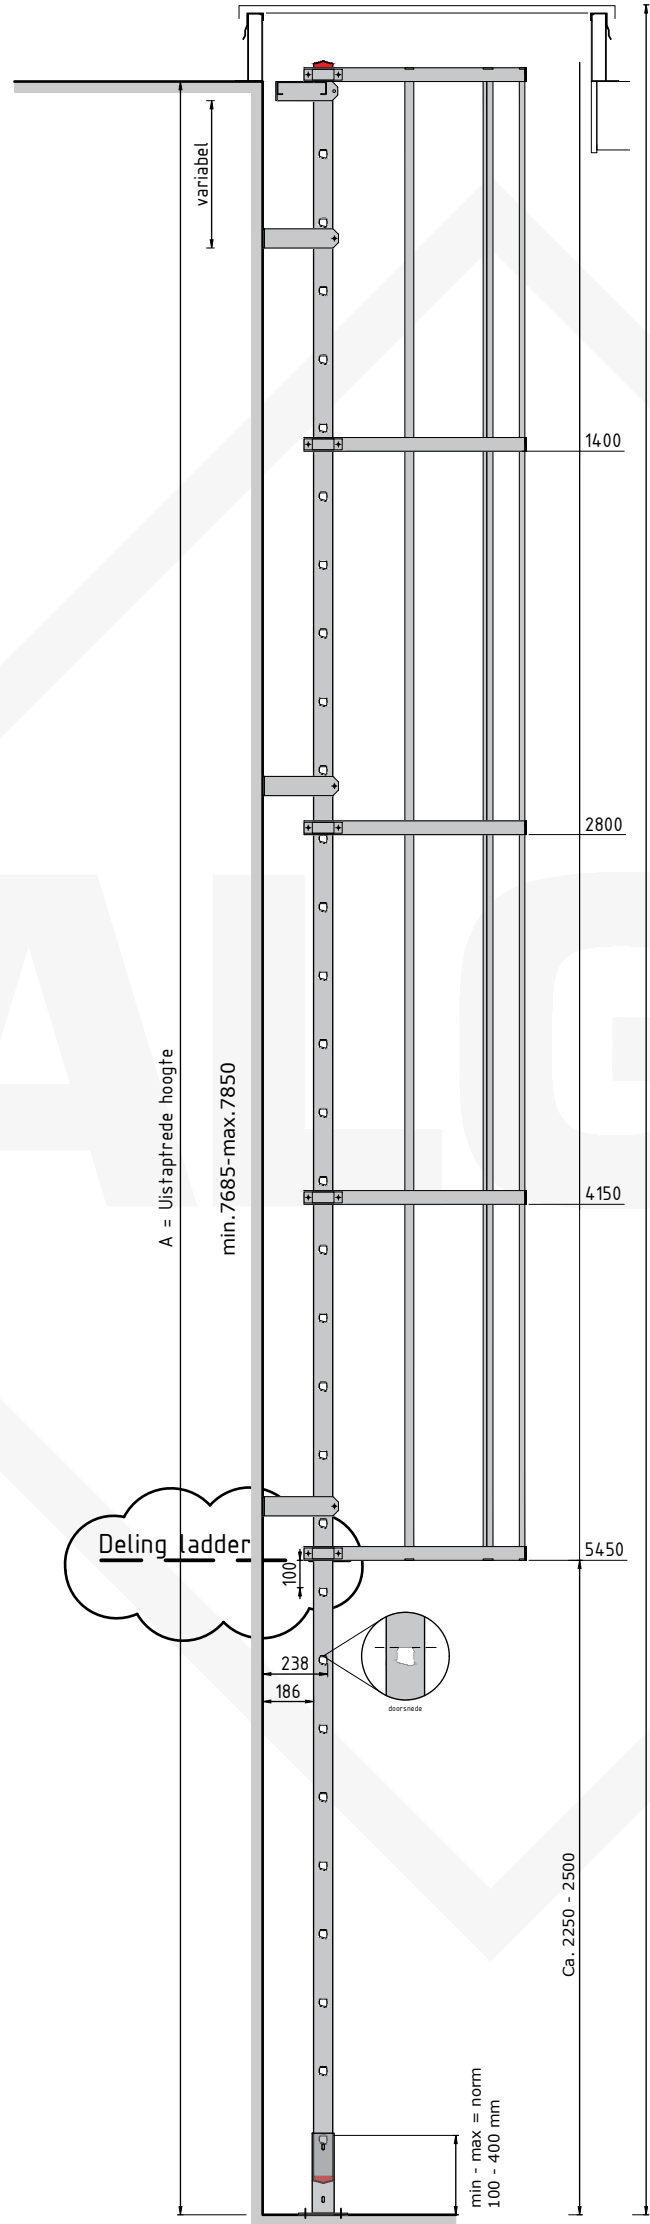

luik

Deling ladder

LH = Luik hoogte = min. 7960-max. 8150

Ca. 2250 - 2500

min - max = norm
100 - 400 mm

Doorsnede

Type. KLB-230 LUIK
Artikel nr. 620230