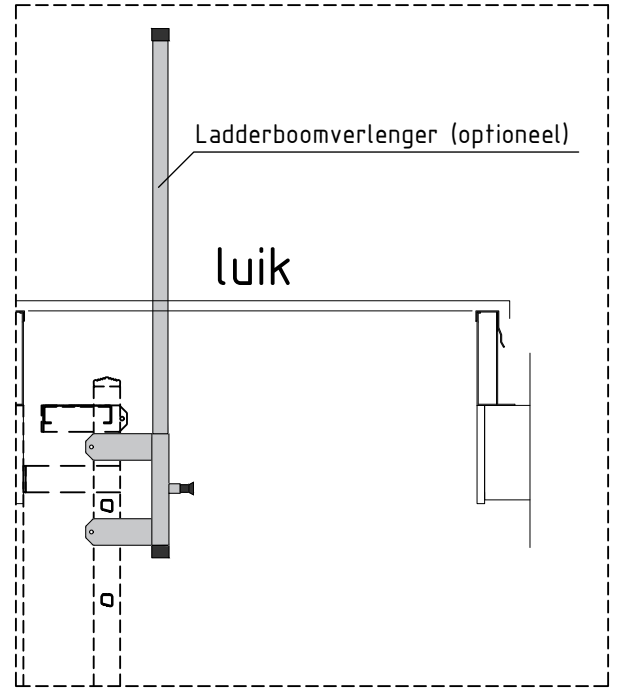

luik

Deling ladder

LH = Luik hoogte = min. 7960-max. 8150

Ca. 2250 - 2500

min - max = norm
100 - 400 mm

Doorsnede

Type. KLB-230 LUIK
Artikel nr. 620230