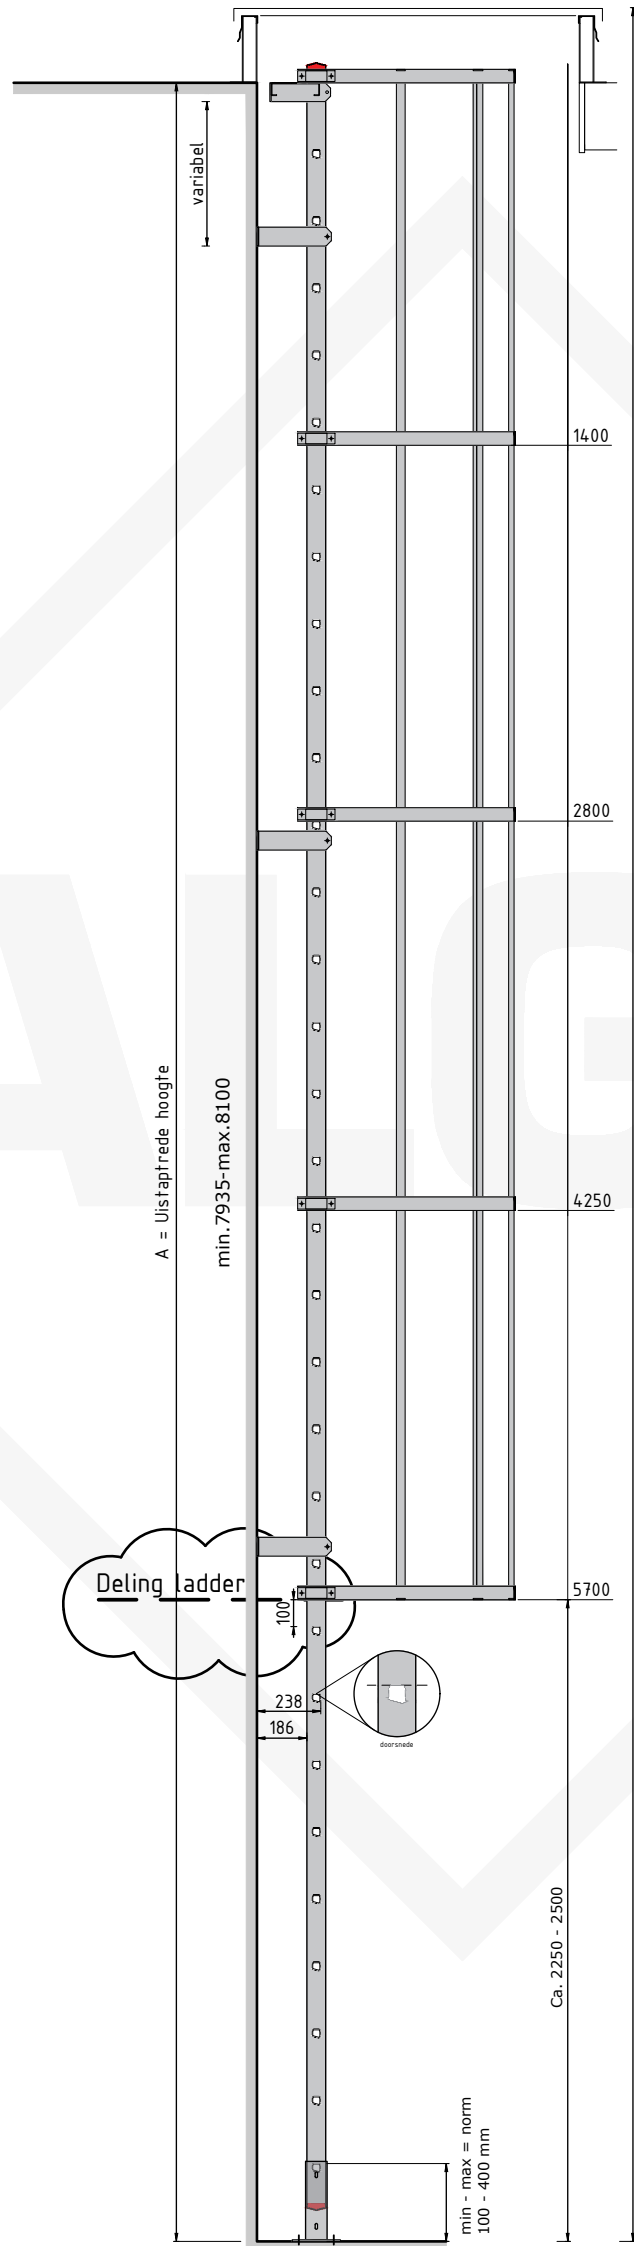

luik

A = Uistapfrede hoogte

min. 7935 - max. 8100

LH = Luik hoogte = min. 8210 - max. 8400

Deling ladder

min - max = norm  
100 - 400 mm

Ladderboomverlenger (optioneel)

luik

Doorsnede

Type. KLB-231 LUIK  
Artikel nr. 620231