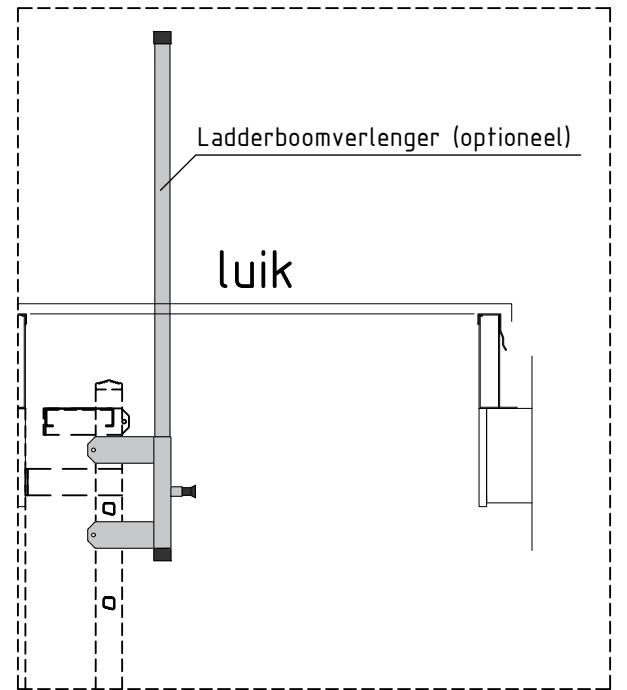

luik

A = Uistapfrede hoogte

min. 7935 - max. 8100

LH = Luik hoogte = min. 8210 - max. 8400

Deling ladder

min - max = norm  
100 - 400 mm

Ladderboomverlenger (optioneel)

luik

Doorsnede

Type. KLB-231 LUIK  
Artikel nr. 620231