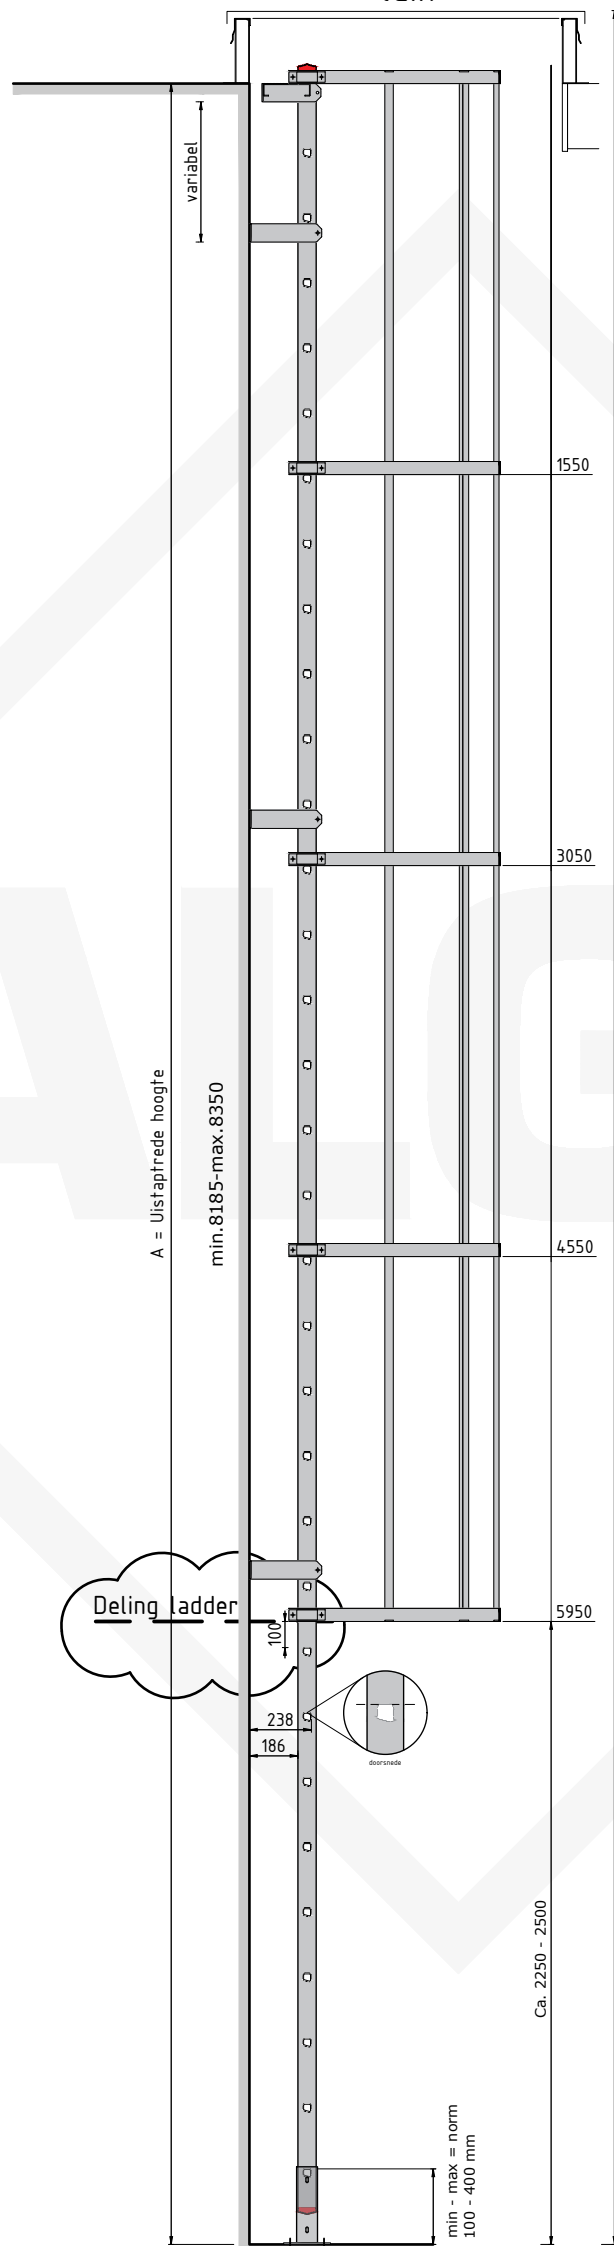

luik

LH = Luik hoogte = min.8460-max.8650

Doorsnede

Type. KLB-232 LUIK  
Artikel nr. 620232