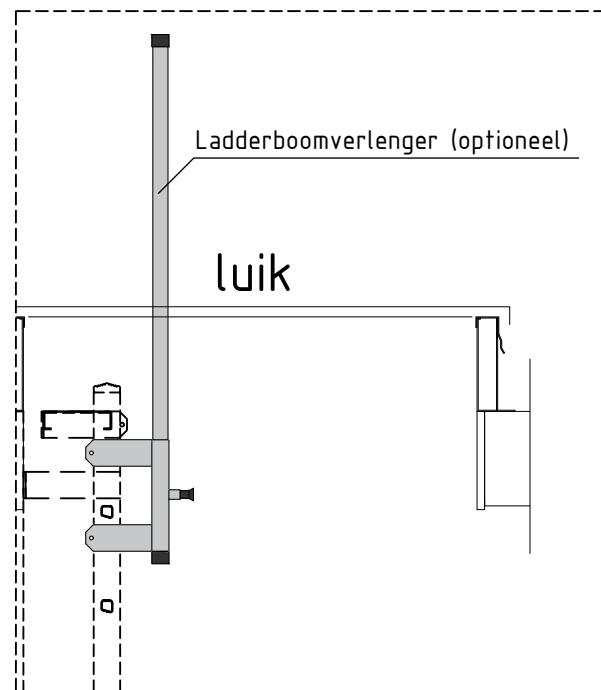

luik

LH = Luik hoogte = min.8460-max.8650

Doorsnede

Type. KLB-232 LUIK  
Artikel nr. 620232