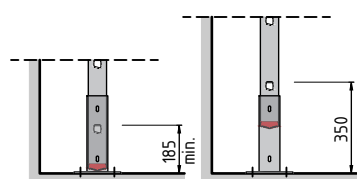

luik

LH = Luik hoogte = min.8460-max.8650

Doorsnede

Type. KLB-232 LUIK  
Artikel nr. 620232