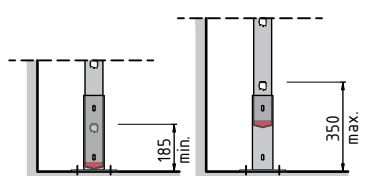

luik

Deling ladder

Doorsnede

Type. KLB-233 LUIK
Artikel nr. 620233