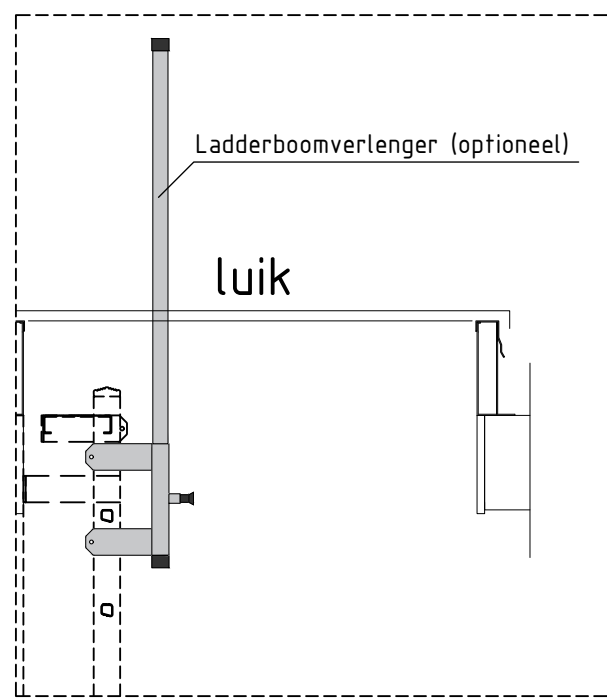

luik

Deling ladder

Doorsnede

Type. KLB-233 LUIK
Artikel nr. 620233