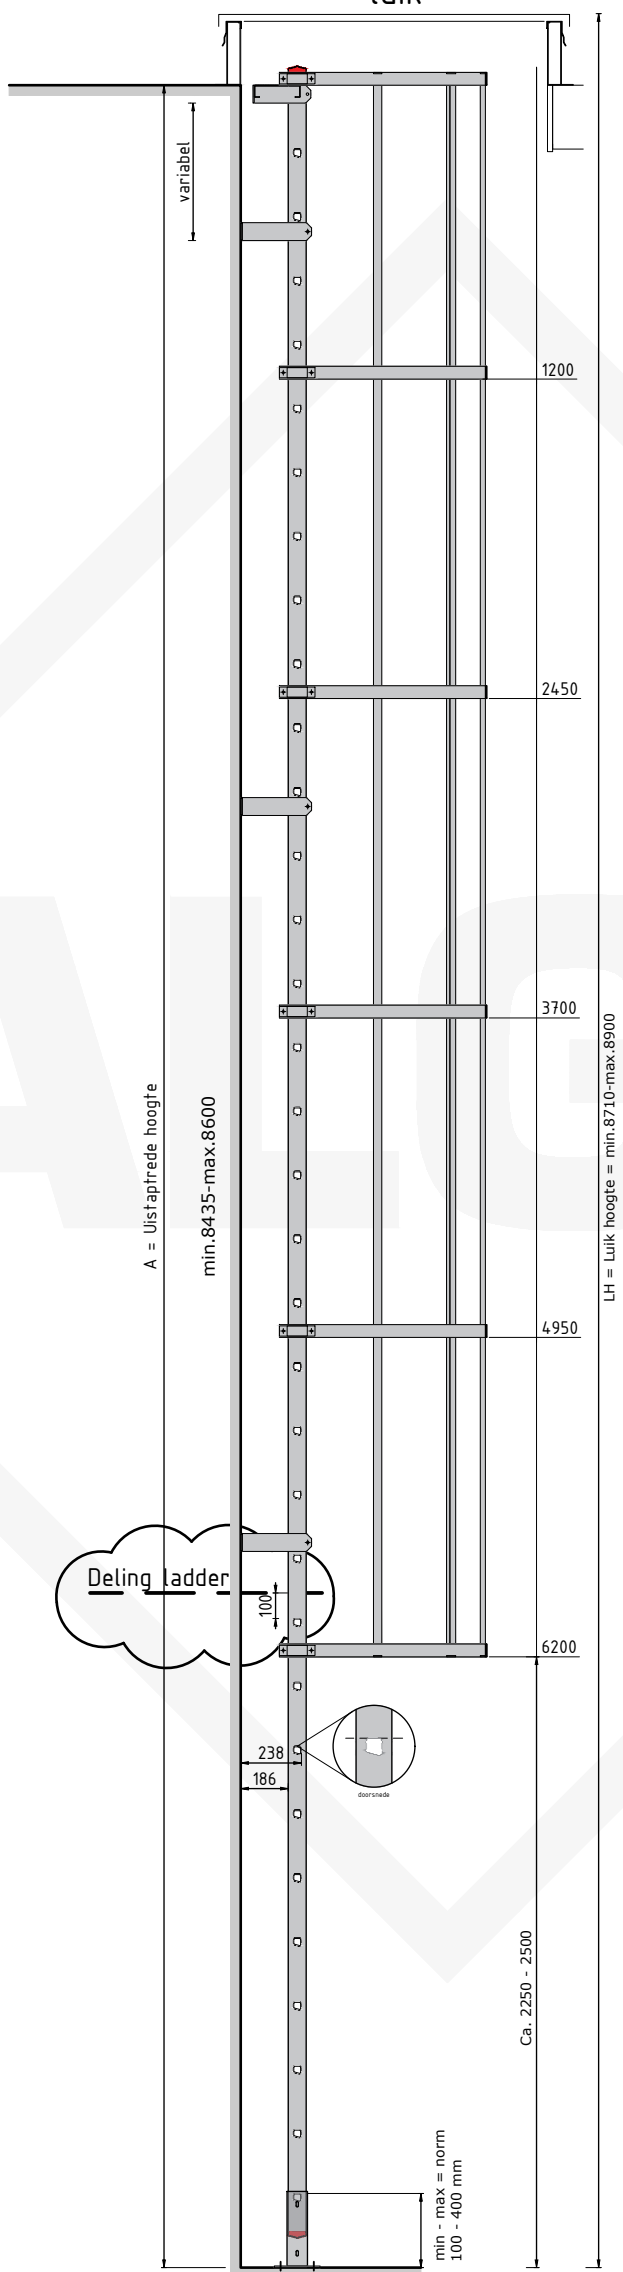

luik

Deling ladder

Doorsnede

Type. KLB-233 LUIK
Artikel nr. 620233