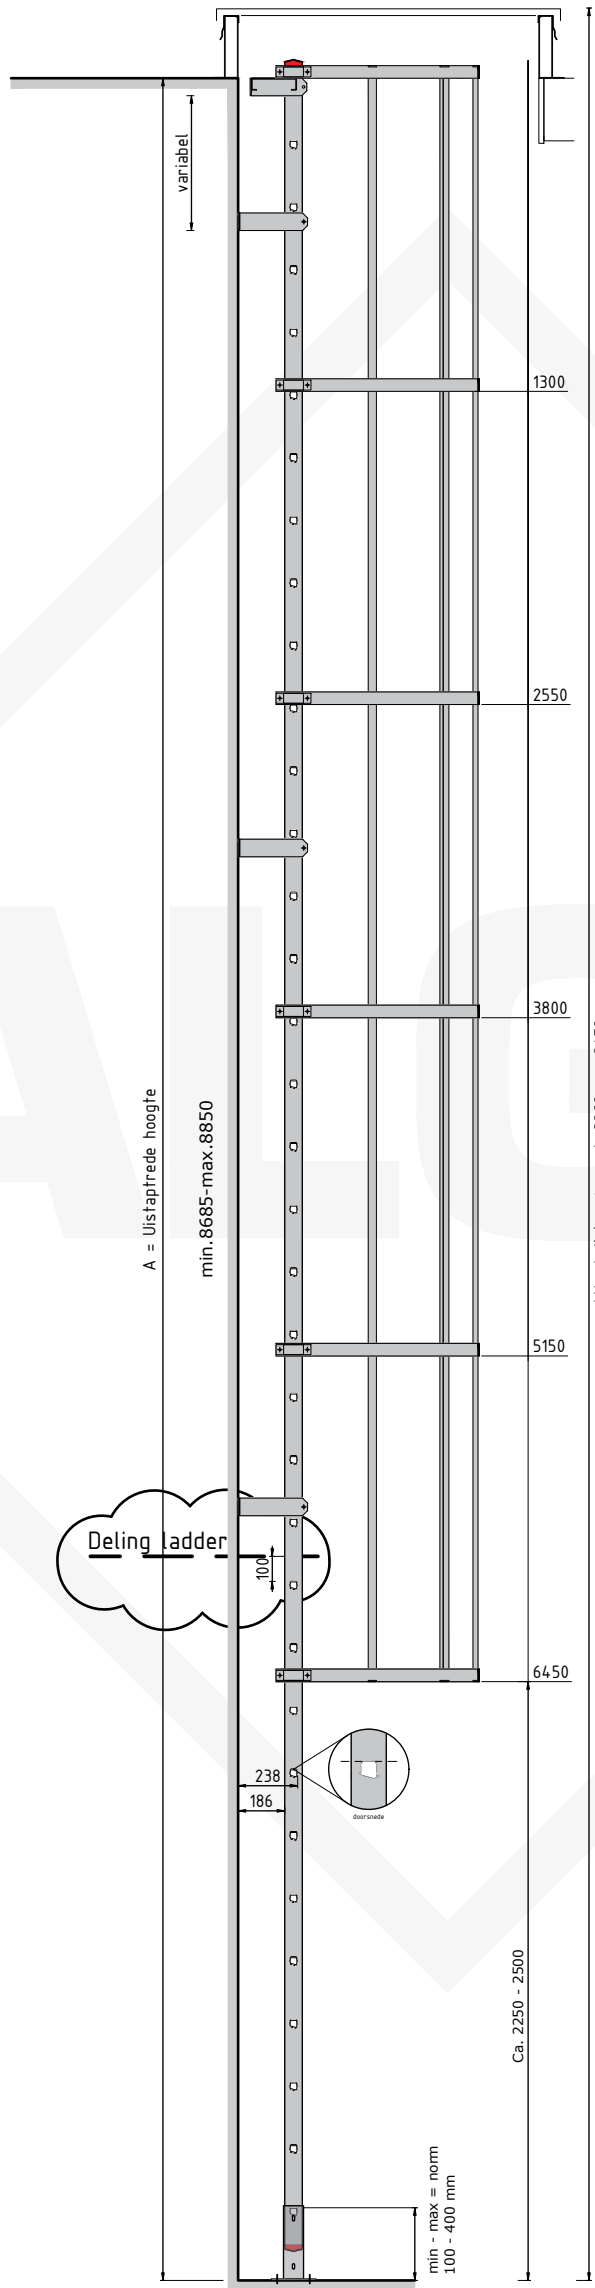

luik

A = Uistapfrede hoogte  
min. 8685 - max. 8850

LH = Luik hoogte = min. 8960 - max. 9150

Deling ladder

min - max = norm  
100 - 400 mm

Ca. 2250 - 2500

Doorsnede

Type. KLB-234 LUIK  
Artikel nr. 620234