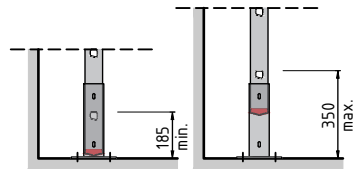

luik

A = Uistapfrede hoogte  
min. 8685 - max. 8850

LH = Luik hoogte = min. 8960 - max. 9150

Deling ladder

min - max = norm  
100 - 400 mm

Ca. 2250 - 2500

Doorsnede

Type. KLB-234 LUIK  
Artikel nr. 620234