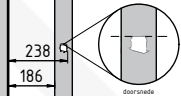

luik

A = Uistapfrede hoogte  
min. 8685 - max. 8850

LH = Luik hoogte = min. 8960 - max. 9150

Deling ladder

min - max = norm  
100 - 400 mm

Ca. 2250 - 2500

Doorsnede

Type. KLB-234 LUIK  
Artikel nr. 620234