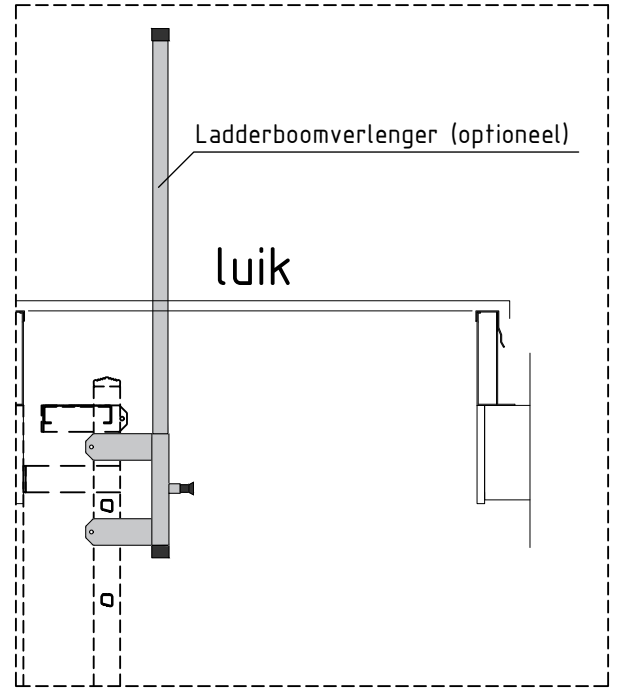

luik

A = Uistapfrede hoogte  
min. 8685 - max. 8850

LH = Luik hoogte = min. 8960 - max. 9150

Deling ladder

min - max = norm  
100 - 400 mm

Ca. 2250 - 2500

Doorsnede

Type. KLB-234 LUIK  
Artikel nr. 620234