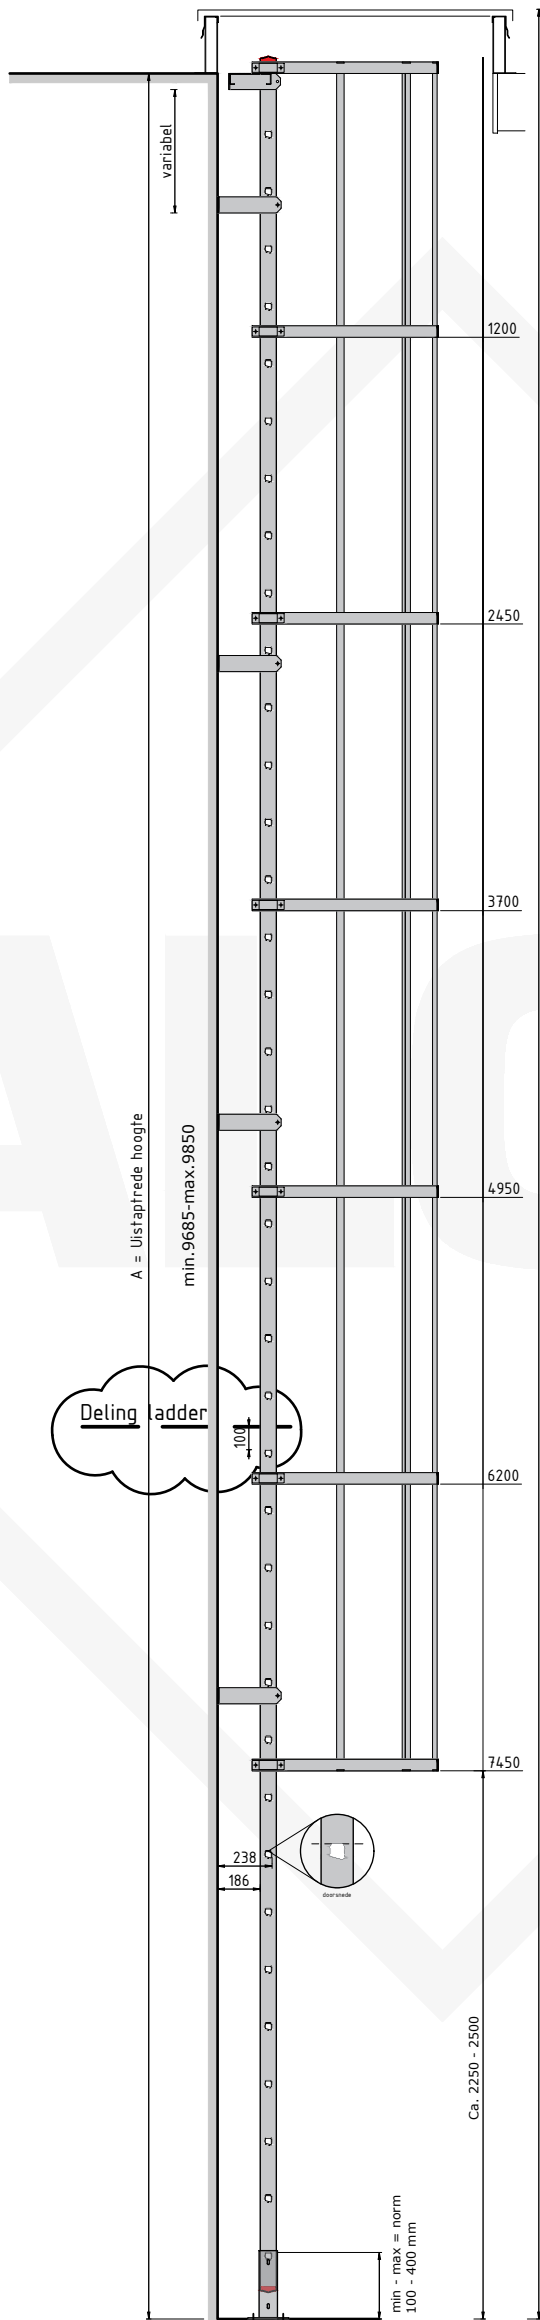

luik

LH = Luik hoogte = min. 9560 - max. 10150

Ca. 2250 - 2500

min - max = norm
100 - 400 mm

Doorsnede

Type. KLB-238 LUIK
Artikel nr. 620238