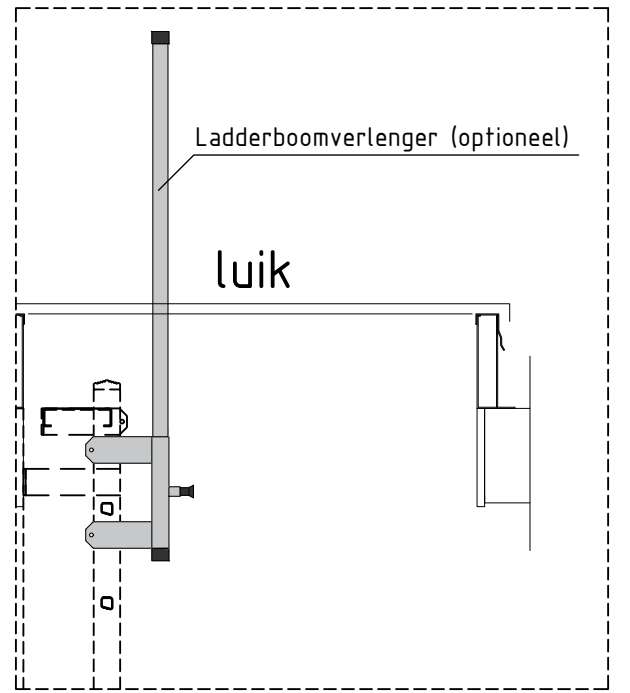

luik

LH = Luik hoogte = min. 9560 - max. 10150

Ca. 2250 - 2500

min - max = norm
100 - 400 mm

Doorsnede

Type. KLB-238 LUIK
Artikel nr. 620238