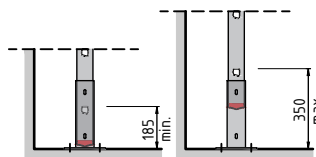

luik

LH = Luik hoogte = min. 9560 - max. 10150

Ca. 2250 - 2500

min - max = norm
100 - 400 mm

Doorsnede

Type. KLB-238 LUIK
Artikel nr. 620238