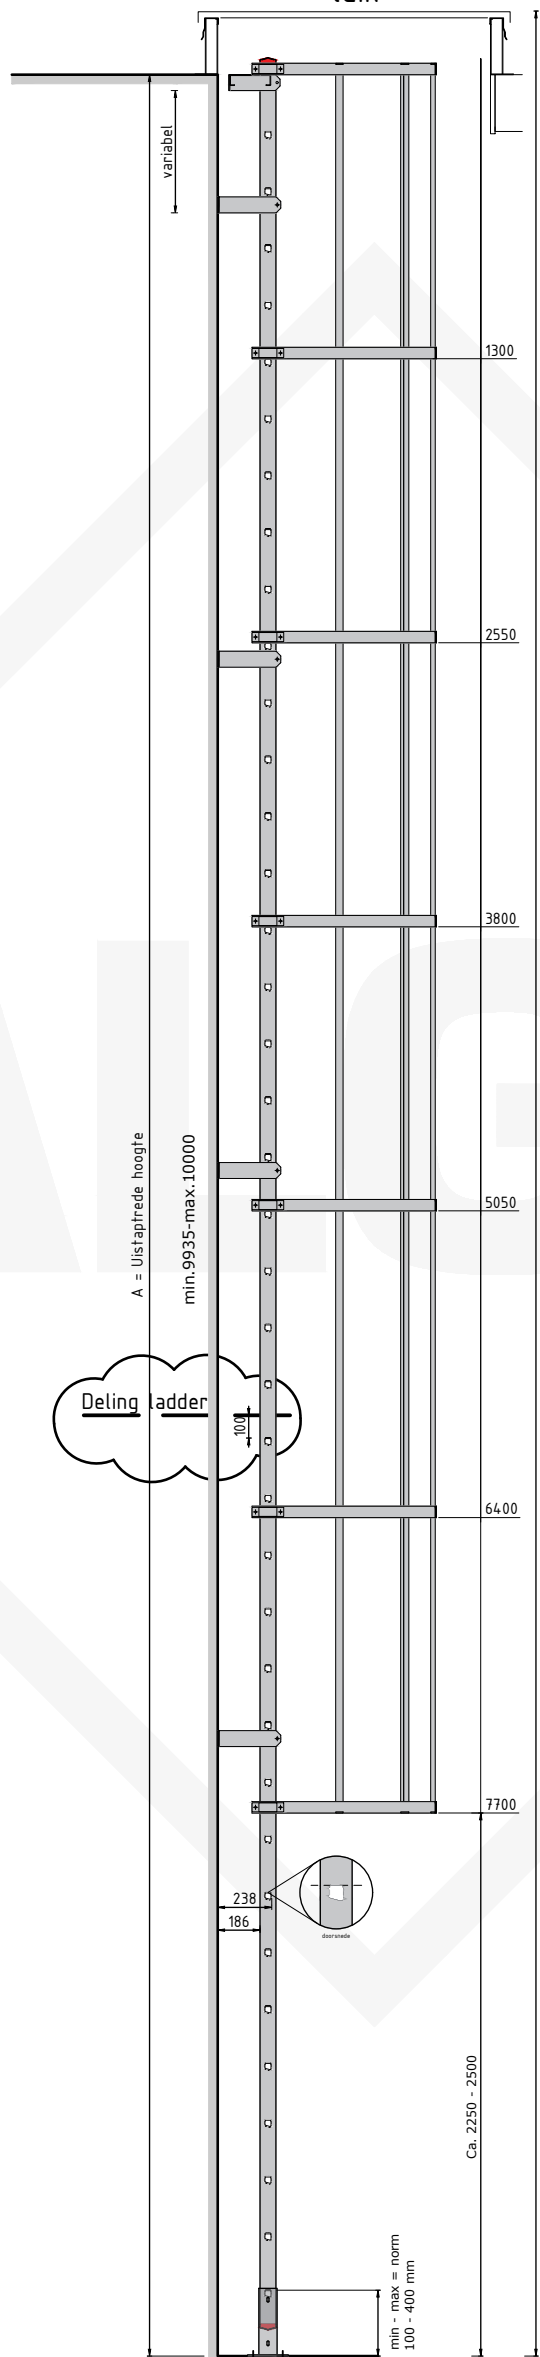

luik

Deling ladder

Doorsnede

Type. KLB-239 LUIK
Artikel nr. 620239