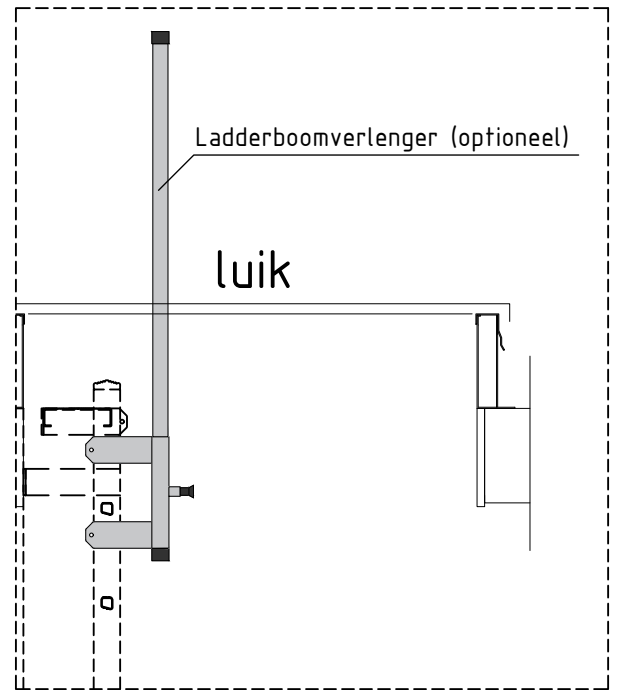

luik

Deling ladder

Doorsnede

Type. KLB-239 LUIK
Artikel nr. 620239