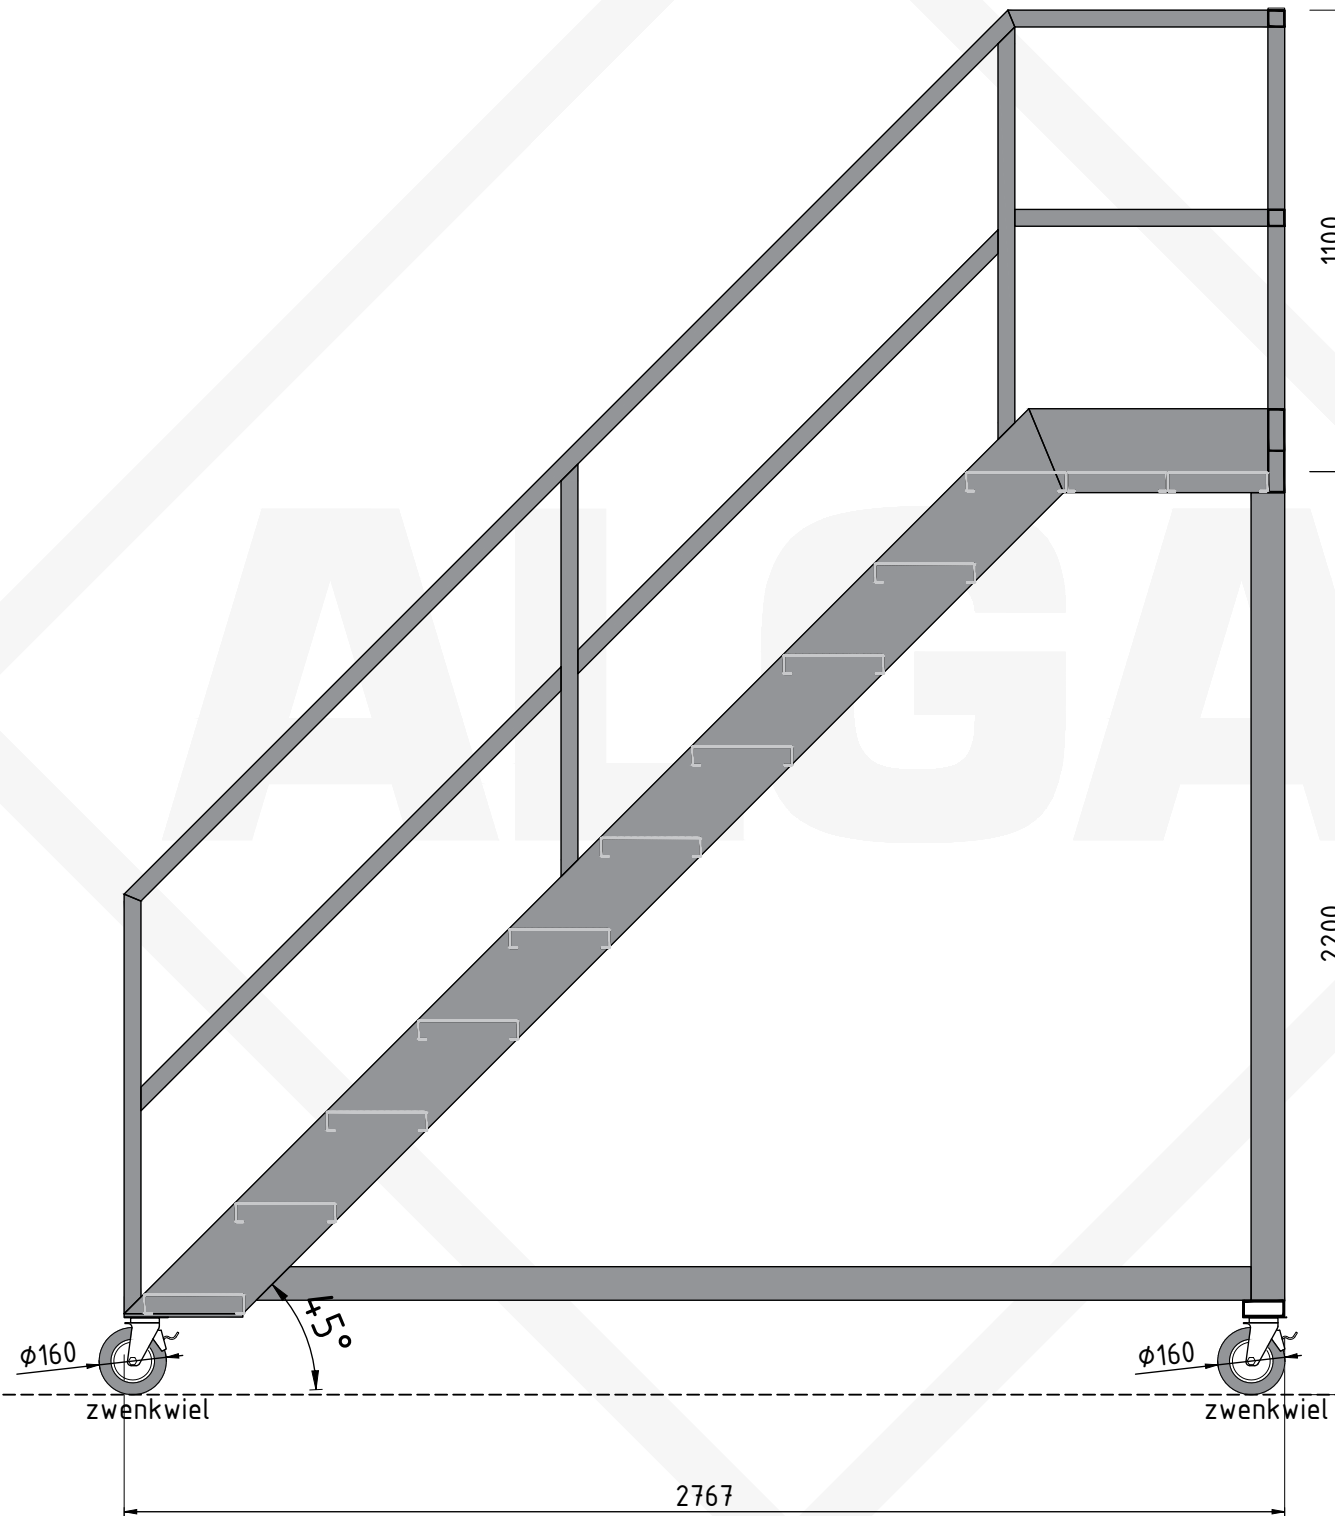

AT240

Type. VRTA-45-2200
Artikel nr. 283009