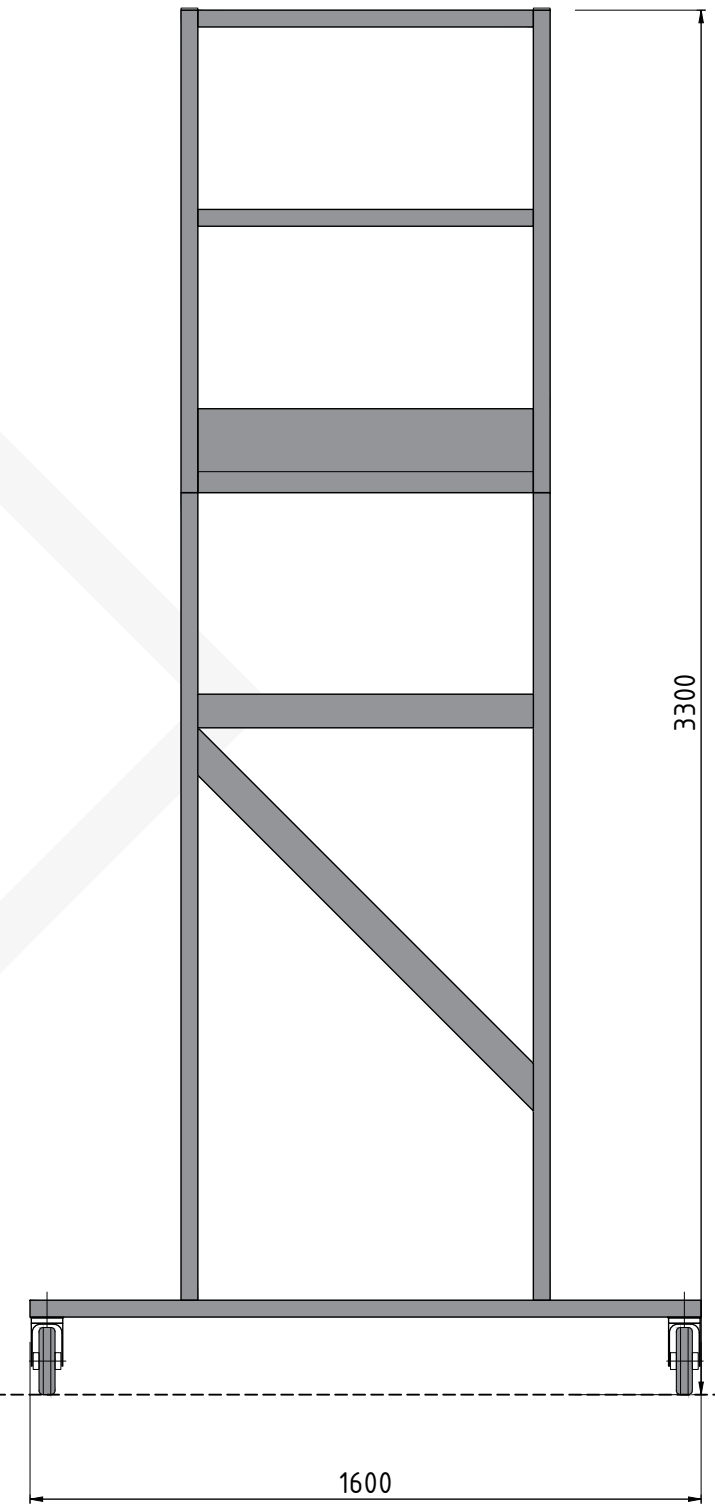

AT240

Type. VRTA-45-2200
Artikel nr. 283009