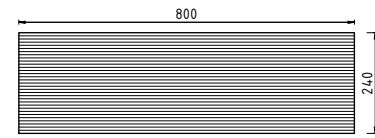

AT240

Type. VRTA-45-2200
Artikel nr. 283009