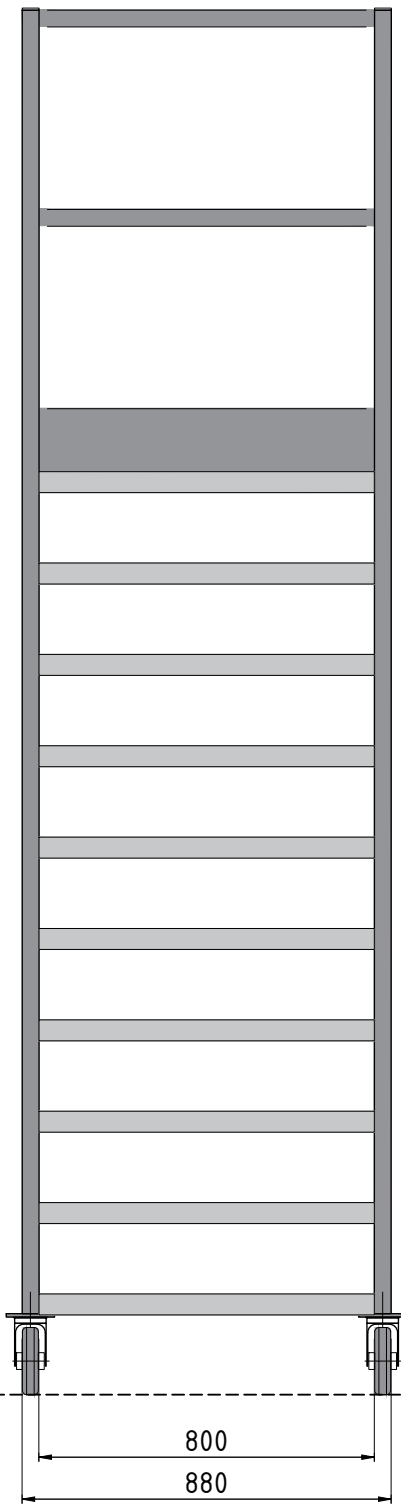

AT240

Type. VRTA-45-2200
Artikel nr. 283009