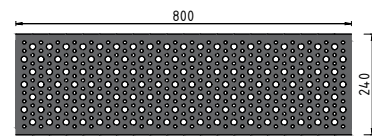

U240

Type. VRTU-45-2200  
Artikel nr. 284009