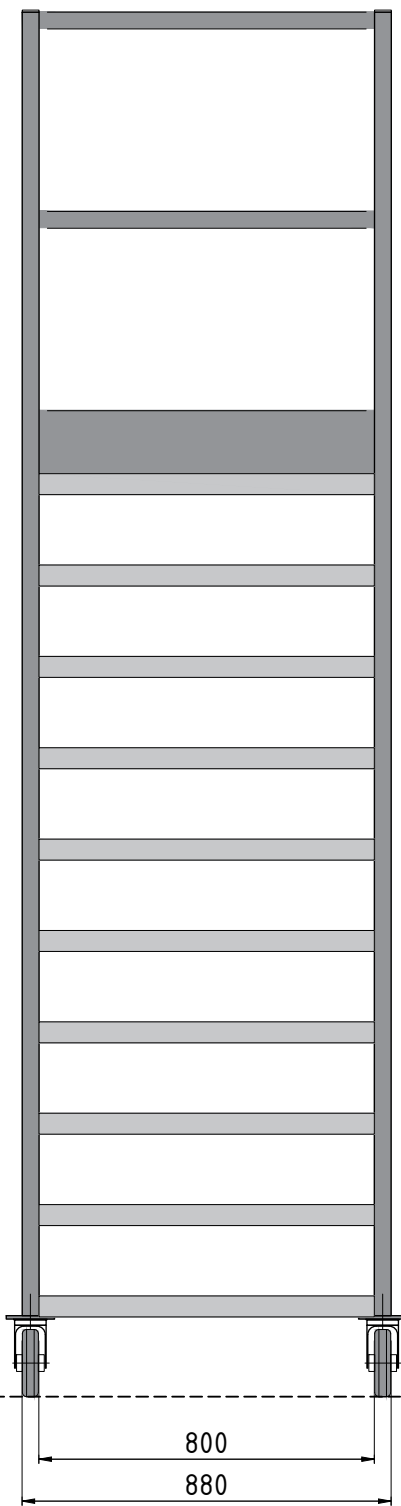

U240

Type. VRTU-45-2200  
Artikel nr. 284009